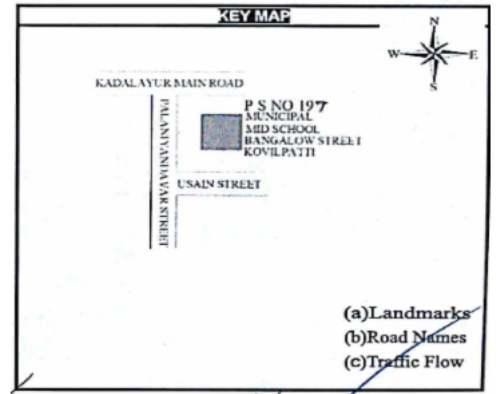

Key MAP View