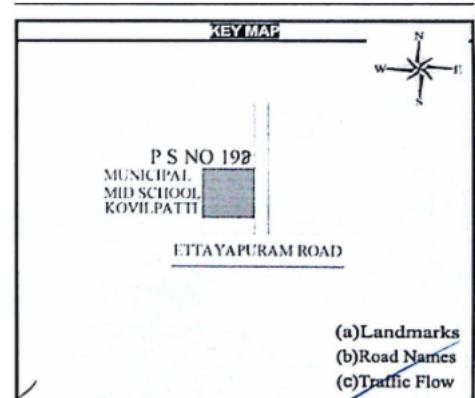

Key MAP View