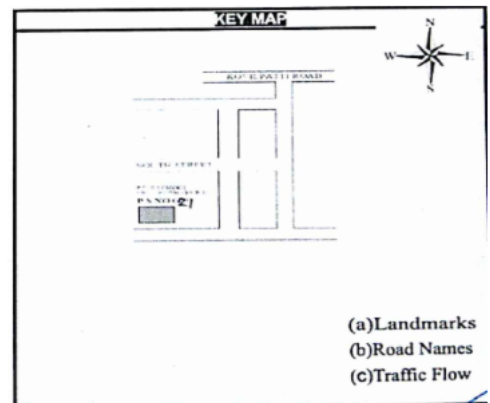

கையொப்பம்

Nazri Naksha

Google Map View

Polling Station Building Front View

Polling Station Front View

Cad View

Key MAP View

| | | | | | | | | | | | |
|----|------------|---|--------------------|----|------------|--|--------------------|----|------------|---|--------------------|
| 1 | RMM0250720 | பெயர் : குருவம்மாள் - கணவர் பெயர்: நாகுரெட்டியார் - வீட்டு எண் : 1 வயது : 50 பாலினம் : பெண் | Photo is available | 2 | RMM0250712 | பெயர் : பாலமுருகன் - தந்தையின் பெயர்: ஒவுரெட்டி - வீட்டு எண் : 1 வயது : 37 பாலினம் : ஆண் | Photo is available | 3 | RMM0806398 | பெயர் : முத்துராஜ் - தந்தையின் பெயர்: கந்தசாமி - வீட்டு எண் : 1-1 வயது : 38 பாலினம் : ஆண் | Photo is available |
| 4 | RMM1331412 | பெயர் : சண்முக பெருமாள் ச தந்தையின் பெயர்: சக்கரவத்தி பெ வீட்டு எண் : 1-4A வயது : 28 பாலினம் : ஆண் | Photo is available | 5 | RMM2617371 | பெயர் : பால்ராஜ் வெ தந்தையின் பெயர்: வெங்கடசாமி வீட்டு எண் : 1/29 வயது : 62 பாலினம் : ஆண் | Photo is available | 6 | RMM0007104 | பெயர் : ரெங்கநாயகி - கணவர் பெயர்: செல்வராஜ் - வீட்டு எண் : 1E வயது : 43 பாலினம் : பெண் | Photo is available |
| 7 | RMM2101079 | பெயர் : சுப்பையா - தந்தையின் பெயர்: பெருமாள்ரெட்டியார் - வீட்டு எண் : 2 வயது : 56 பாலினம் : ஆண் | Photo is available | 8 | HJW1237858 | பெயர் : பொன்னுத்தாய் - கணவர் பெயர்: சுப்பையா - வீட்டு எண் : 2 வயது : 47 பாலினம் : பெண் | Photo is available | 9 | RMM1130855 | பெயர் : பாலாஜி - தந்தையின் பெயர்: நாகுரெட்டி - வீட்டு எண் : 2-20 வயது : 29 பாலினம் : ஆண் | Photo is available |
| 10 | RMM1130913 | பெயர் : மாரியப்பன் - தந்தையின் பெயர்: சுப்பையா - வீட்டு எண் : 2-28 வயது : 33 பாலினம் : ஆண் | Photo is available | 11 | RMM1331446 | பெயர் : சுந்தரமூர்த்தி - தந்தையின் பெயர்: சுப்புராஜ் - வீட்டு எண் : 3-55 வயது : 28 பாலினம் : ஆண் | Photo is available | 12 | ZAY0435420 | பெயர் : டேவிட் ராஜ் - தந்தையின் பெயர்: மாரிய தாஸ் - வீட்டு எண் : 3/63டி வயது : 41 பாலினம் : ஆண் | Photo is available |
| 13 | RMM1331396 | பெயர் : ரெங்கசாமி பா தந்தையின் பெயர்: பால்ரெட்டியார் எ வீட்டு எண் : 4 வயது : 66 பாலினம் : ஆண் | Photo is available | 14 | RMM0939066 | பெயர் : சுப்புலட்சுமி - கணவர் பெயர்: ரெங்கசாமி - வீட்டு எண் : 4-5 வயது : 62 பாலினம் : பெண் | Photo is available | 15 | RMM0939058 | பெயர் : ரேணுகா தேவி - கணவர் பெயர்: சீனிவாசன் - வீட்டு எண் : 4-5 வயது : 35 பாலினம் : பெண் | Photo is available |
| 16 | RMM0939090 | பெயர் : துமக்காள் - கணவர் பெயர்: ராமசுப்பு - வீட்டு எண் : 4a வயது : 57 பாலினம் : பெண் | Photo is available | 17 | RMM0371302 | பெயர் : அமுதா - தந்தையின் பெயர்: இராமசுப்பு - வீட்டு எண் : 4a வயது : 35 பாலினம் : பெண் | Photo is available | 18 | RMM0806166 | பெயர் : ஆஷ்டையம்மாள் - கணவர் பெயர்: முருகேசன் - வீட்டு எண் : 5 வயது : 61 பாலினம் : பெண் | Photo is available |
| 19 | RMM0806141 | பெயர் : குருசாமி - தந்தையின் பெயர்: முத்துராமலிங்கம் - வீட்டு எண் : 5 வயது : 57 பாலினம் : ஆண் | Photo is available | 20 | RMM2101103 | பெயர் : ராமலட்சுமி - கணவர் பெயர்: பிச்சையா - வீட்டு எண் : 5 வயது : 51 பாலினம் : பெண் | Photo is available | 21 | RMM0806240 | பெயர் : முருகன் - தந்தையின் பெயர்: சுப்பிரமணி - வீட்டு எண் : 5 வயது : 43 பாலினம் : ஆண் | Photo is available |
| 22 | RMM0806265 | பெயர் : பேச்சியம்மாள் - கணவர் பெயர்: முருகன் - வீட்டு எண் : 5 வயது : 40 பாலினம் : பெண் | Photo is available | 23 | RMM0806059 | பெயர் : மூக்கம்மாள் - கணவர் பெயர்: மாரிச்சாமி - வீட்டு எண் : 5 வயது : 40 பாலினம் : பெண் | Photo is available | 24 | RMM0612317 | பெயர் : மணிகண்டன் - தந்தையின் பெயர்: ராமசாமி - வீட்டு எண் : 5 வயது : 39 பாலினம் : ஆண் | Photo is available |
| 25 | RMM0006981 | பெயர் : விக்னேஷ்வரன் - தந்தையின் பெயர்: சேதுமுத்துராமலிங்கம் - வீட்டு எண் : 5 வயது : 37 பாலினம் : ஆண் | Photo is available | 26 | RMM0806174 | பெயர் : ரகுராம் - தந்தையின் பெயர்: புத்திசிகாமணி - வீட்டு எண் : 5 வயது : 34 பாலினம் : ஆண் | Photo is available | 27 | RMM0806075 | பெயர் : நிர்மலா - தந்தையின் பெயர்: பழனிச்சாமி - வீட்டு எண் : 5 வயது : 32 பாலினம் : பெண் | Photo is available |
| 28 | RMM1374651 | பெயர் : சாந்தி முனியம்மாள் - கணவர் பெயர்: முருகன் - வீட்டு எண் : 5 வயது : 31 பாலினம் : பெண் | Photo is available | 29 | RMM2166767 | பெயர் : நந்தகுமார் தந்தையின் பெயர்: பால்ராஜ் வீட்டு எண் : 5 வயது : 25 பாலினம் : ஆண் | Photo is available | 30 | RMM2546620 | பெயர் : சுபாஷ்சந்திரபோஸ் சு தந்தையின் பெயர்: சுப்பையா வீட்டு எண் : 5/2 வயது : 29 பாலினம் : ஆண் | Photo is available |