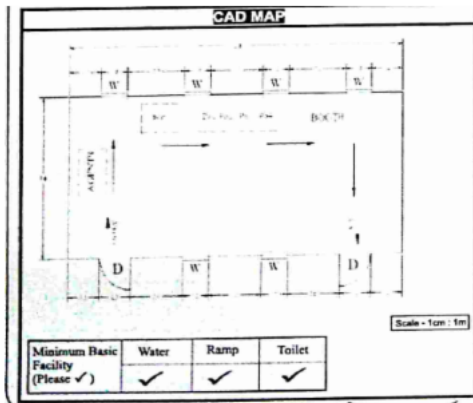

கையொப்பம்

Nazri Naksha

Google Map View

Polling Station Building Front View

Polling Station Front View

Cad View

Key MAP View

| | | | | | | | | | | | |
|----|------------|---|--------------------|----|------------|--|--------------------|----|------------|---|--------------------|
| 1 | RMM0250720 | பெயர் : குருவம்மாள் - கணவர் பெயர்: நாகுரெட்டியார் - வீட்டு எண் : 1 வயது : 50 பாலினம் : பெண் | Photo is available | 2 | RMM0250712 | பெயர் : பாலமுருகன் - தந்தையின் பெயர்: ஒவுரெட்டி - வீட்டு எண் : 1 வயது : 37 பாலினம் : ஆண் | Photo is available | 3 | RMM0806398 | பெயர் : முத்துராஜ் - தந்தையின் பெயர்: கந்தசாமி - வீட்டு எண் : 1-1 வயது : 38 பாலினம் : ஆண் | Photo is available |
| 4 | RMM1331412 | பெயர் : சண்முக பெருமாள் ச தந்தையின் பெயர்: சக்கரவத்தி பெ வீட்டு எண் : 1-4A வயது : 28 பாலினம் : ஆண் | Photo is available | 5 | RMM2617371 | பெயர் : பால்ராஜ் வெ தந்தையின் பெயர்: வெங்கடசாமி வீட்டு எண் : 1/29 வயது : 62 பாலினம் : ஆண் | Photo is available | 6 | RMM0007104 | பெயர் : ரெங்கநாயகி - கணவர் பெயர்: செல்வராஜ் - வீட்டு எண் : 1E வயது : 43 பாலினம் : பெண் | Photo is available |
| 7 | RMM2101079 | பெயர் : சுப்பையா - தந்தையின் பெயர்: பெருமாள்ரெட்டியார் - வீட்டு எண் : 2 வயது : 56 பாலினம் : ஆண் | Photo is available | 8 | HJW1237858 | பெயர் : பொன்னுத்தாய் - கணவர் பெயர்: சுப்பையா - வீட்டு எண் : 2 வயது : 47 பாலினம் : பெண் | Photo is available | 9 | RMM1130855 | பெயர் : பாலாஜி - தந்தையின் பெயர்: நாகுரெட்டி - வீட்டு எண் : 2-20 வயது : 29 பாலினம் : ஆண் | Photo is available |
| 10 | RMM1130913 | பெயர் : மாரியப்பன் - தந்தையின் பெயர்: சுப்பையா - வீட்டு எண் : 2-28 வயது : 33 பாலினம் : ஆண் | Photo is available | 11 | RMM1331446 | பெயர் : சுந்தரமூர்த்தி - தந்தையின் பெயர்: சுப்புராஜ் - வீட்டு எண் : 3-55 வயது : 28 பாலினம் : ஆண் | Photo is available | 12 | ZAY0435420 | பெயர் : டேவிட் ராஜ் - தந்தையின் பெயர்: மாரிய தாஸ் - வீட்டு எண் : 3/63டி வயது : 41 பாலினம் : ஆண் | Photo is available |
| 13 | RMM1331396 | பெயர் : ரெங்கசாமி பா தந்தையின் பெயர்: பால்ரெட்டியார் எ வீட்டு எண் : 4 வயது : 66 பாலினம் : ஆண் | Photo is available | 14 | RMM0939066 | பெயர் : சுப்புலட்சுமி - கணவர் பெயர்: ரெங்கசாமி - வீட்டு எண் : 4-5 வயது : 62 பாலினம் : பெண் | Photo is available | 15 | RMM0939058 | பெயர் : ரேணுகா தேவி - கணவர் பெயர்: சீனிவாசன் - வீட்டு எண் : 4-5 வயது : 35 பாலினம் : பெண் | Photo is available |
| 16 | RMM0939090 | பெயர் : துமக்காள் - கணவர் பெயர்: ராமசுப்பு - வீட்டு எண் : 4a வயது : 57 பாலினம் : பெண் | Photo is available | 17 | RMM0371302 | பெயர் : அமுதா - தந்தையின் பெயர்: இராமசுப்பு - வீட்டு எண் : 4a வயது : 35 பாலினம் : பெண் | Photo is available | 18 | RMM0806166 | பெயர் : ஆஷ்டையம்மாள் - கணவர் பெயர்: முருகேசன் - வீட்டு எண் : 5 வயது : 61 பாலினம் : பெண் | Photo is available |
| 19 | RMM0806141 | பெயர் : குருசாமி - தந்தையின் பெயர்: முத்துராமலிங்கம் - வீட்டு எண் : 5 வயது : 57 பாலினம் : ஆண் | Photo is available | 20 | RMM2101103 | பெயர் : ராமலட்சுமி - கணவர் பெயர்: பிச்சையா - வீட்டு எண் : 5 வயது : 51 பாலினம் : பெண் | Photo is available | 21 | RMM0806240 | பெயர் : முருகன் - தந்தையின் பெயர்: சுப்பிரமணி - வீட்டு எண் : 5 வயது : 43 பாலினம் : ஆண் | Photo is available |
| 22 | RMM0806265 | பெயர் : பேச்சியம்மாள் - கணவர் பெயர்: முருகன் - வீட்டு எண் : 5 வயது : 40 பாலினம் : பெண் | Photo is available | 23 | RMM0806059 | பெயர் : மூக்கம்மாள் - கணவர் பெயர்: மாரிச்சாமி - வீட்டு எண் : 5 வயது : 40 பாலினம் : பெண் | Photo is available | 24 | RMM0612317 | பெயர் : மணிகண்டன் - தந்தையின் பெயர்: ராமசாமி - வீட்டு எண் : 5 வயது : 39 பாலினம் : ஆண் | Photo is available |
| 25 | RMM0006981 | பெயர் : விக்னேஷ்வரன் - தந்தையின் பெயர்: சேதுமுத்துராமலிங்கம் - வீட்டு எண் : 5 வயது : 37 பாலினம் : ஆண் | Photo is available | 26 | RMM0806174 | பெயர் : ரகுராம் - தந்தையின் பெயர்: புத்திசிகாமணி - வீட்டு எண் : 5 வயது : 34 பாலினம் : ஆண் | Photo is available | 27 | RMM0806075 | பெயர் : நிர்மலா - தந்தையின் பெயர்: பழனிச்சாமி - வீட்டு எண் : 5 வயது : 32 பாலினம் : பெண் | Photo is available |
| 28 | RMM1374651 | பெயர் : சாந்தி முனியம்மாள் - கணவர் பெயர்: முருகன் - வீட்டு எண் : 5 வயது : 31 பாலினம் : பெண் | Photo is available | 29 | RMM2166767 | பெயர் : நந்தகுமார் தந்தையின் பெயர்: பால்ராஜ் வீட்டு எண் : 5 வயது : 25 பாலினம் : ஆண் | Photo is available | 30 | RMM2546620 | பெயர் : சுபாஷ்சந்திரபோஸ் சு தந்தையின் பெயர்: சுப்பையா வீட்டு எண் : 5/2 வயது : 29 பாலினம் : ஆண் | Photo is available |