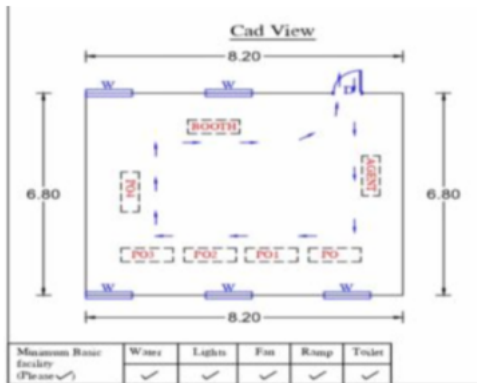

Cad View

Key MAP View