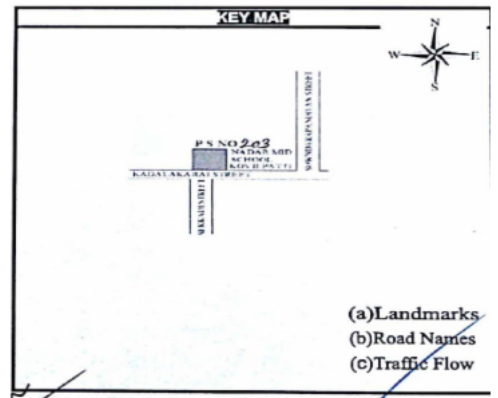

Key MAP View