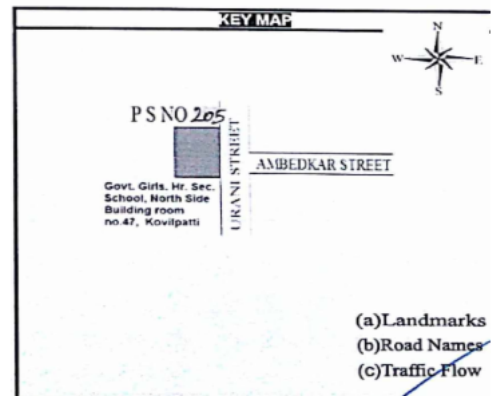

Cad View

Key MAP View