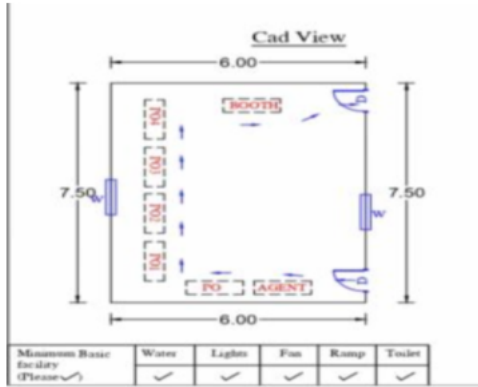

Polling Station Front View

Polling Station Building Front View

Polling Station Front View

Cad View

Key MAP View

1 பெயர் : முத்து கோபால் - தந்தையின் பெயர்: ஆறுமுகச்சாமி - வீட்டு எண் : 1 வயது : 58 பாலினம் : ஆண் Photo is available	RMM0447060	2 பெயர் : பஞ்சவர்ணம் - கணவர் பெயர்: தங்கமாரியப்பன் - வீட்டு எண் : 1 வயது : 56 பாலினம் : பெண் Photo is available	RMM0331363	3 பெயர் : செல்வகுமார் - தந்தையின் பெயர்: ஆறுமுகச்சாமி - வீட்டு எண் : 1 வயது : 55 பாலினம் : ஆண் Photo is available	RMM0446674
4 பெயர் : பிரேமலதா - கணவர் பெயர்: முத்துகோபால் - வீட்டு எண் : 1 வயது : 51 பாலினம் : பெண் Photo is available	RMM0447052	5 பெயர் : சண்முகப்ரியா - கணவர் பெயர்: செல்வகுமார் - வீட்டு எண் : 1 வயது : 46 பாலினம் : பெண் Photo is available	RMM0446682	6 பெயர் : சரவணன் மா தந்தையின் பெயர்: மாரிமுத்து வீட்டு எண் : 1/2 வயது : 21 பாலினம் : ஆண் Photo is available	RMM2521375
# 7 பெயர் : அந்தோணி ராஜன் அ தந்தையின் பெயர்: அந்தோணிச்சாமி - வீட்டு எண் : 2 வயது : 40 பாலினம் : ஆண் Photo is available	JQH2790285	8 பெயர் : விஜயராஜன் - தந்தையின் பெயர்: அந்தோணிச்சாமி - வீட்டு எண் : 2 வயது : 37 பாலினம் : ஆண் Photo is available	RMM0732966	9 பெயர் : உஷா நந்தினி - தந்தையின் பெயர்: அந்தோணிச்சாமி - வீட்டு எண் : 2 வயது : 33 பாலினம் : பெண் Photo is available	RMM0732958
10 பெயர் : ஆப்ரின் பாணு - தந்தையின் பெயர்: ஷேக் அபுக்கர் - வீட்டு எண் : 2-1 வயது : 28 பாலினம் : பெண் Photo is available	RMM1399534	11 பெயர் : முருகன் - தந்தையின் பெயர்: சின்ன சுப்பையா - வீட்டு எண் : 3 வயது : 49 பாலினம் : ஆண் Photo is available	RMM1026236	12 பெயர் : முத்துசெல்வி - கணவர் பெயர்: முருகன் - வீட்டு எண் : 3 வயது : 46 பாலினம் : பெண் Photo is available	RMM1026376
13 பெயர் : சேர்முகக்கனி - கணவர் பெயர்: சோலையப்பன் - வீட்டு எண் : 4 வயது : 38 பாலினம் : பெண் Photo is available	RMM1104017	14 பெயர் : உமா மகேஷ்வரி - கணவர் பெயர்: முருகன் - வீட்டு எண் : 7 வயது : 41 பாலினம் : பெண் Photo is available	RMM0196964	15 பெயர் : ஜோசப்அமல் - தந்தையின் பெயர்: நீதிமாணிக்கம் - வீட்டு எண் : 7-1 வயது : 54 பாலினம் : ஆண் Photo is available	RMM0115923
16 பெயர் : தங்கராஜ் - தந்தையின் பெயர்: காளியப்பன் - வீட்டு எண் : 7-13 வயது : 46 பாலினம் : ஆண் Photo is available	RMM1026467	17 பெயர் : மாரியம்மாள் - கணவர் பெயர்: மாரியப்பன் - வீட்டு எண் : 8 வயது : 63 பாலினம் : பெண் Photo is available	JQH4429114	18 பெயர் : கணேசன் - தந்தையின் பெயர்: சுப்பிரமணியன் - வீட்டு எண் : 8 வயது : 48 பாலினம் : ஆண் Photo is available	RMM1026228
19 பெயர் : செண்பகவல்லி - கணவர் பெயர்: கணேசன் - வீட்டு எண் : 8 வயது : 45 பாலினம் : பெண் Photo is available	RMM1026178	20 பெயர் : சகுந்தலா - கணவர் பெயர்: ரவி - வீட்டு எண் : 9 வயது : 57 பாலினம் : பெண் Photo is available	JQH2292704	21 பெயர் : மாரிமுத்து - தந்தையின் பெயர்: சிவபெருமான் - வீட்டு எண் : 9 வயது : 32 பாலினம் : ஆண் Photo is available	RMM1026079
22 பெயர் : மாரிச்செல்வம் - தந்தையின் பெயர்: ரவிசந்திரன் - வீட்டு எண் : 9-5 வயது : 39 பாலினம் : ஆண் Photo is available	RMM0112144	23 பெயர் : பாக்கியம் - கணவர் பெயர்: பாலமுருகன் - வீட்டு எண் : 10 வயது : 51 பாலினம் : பெண் Photo is available	JQH2292282	24 பெயர் : ராஜகிதாஞ்சலி தந்தையின் பெயர்: பாலமுருகன் வீட்டு எண் : 10/214 வயது : 24 பாலினம் : பெண் Photo is available	RMM2331452
25 பெயர் : சந்தோஷ்ராகுல் மா பா தாயின் பெயர்: பாக்கியம் பா வீட்டு எண் : 10/214 வயது : 21 பாலினம் : ஆண் Photo is available	RMM2528511	26 பெயர் : மகேஷ்வரி - தந்தையின் பெயர்: பிச்சையா - வீட்டு எண் : 11 வயது : 31 பாலினம் : பெண் Photo is available	RMM1104025	27 பெயர் : முருகன் - தந்தையின் பெயர்: காளியப்பன் - வீட்டு எண் : 12 வயது : 50 பாலினம் : ஆண் Photo is available	RMM1958859
28 பெயர் : காலாவதி - கணவர் பெயர்: குருசாமி - வீட்டு எண் : 12/214 வயது : 47 பாலினம் : பெண் Photo is available	RMM0282160	29 பெயர் : விஜயா - கணவர் பெயர்: திருமணி - வீட்டு எண் : 12/214 வயது : 43 பாலினம் : பெண் Photo is available	RMM1181486	30 பெயர் : காளியப்பன் - தந்தையின் பெயர்: சோலைமுத்துநாதர் - வீட்டு எண் : 13 வயது : 74 பாலினம் : ஆண் Photo is available	JQH1204833