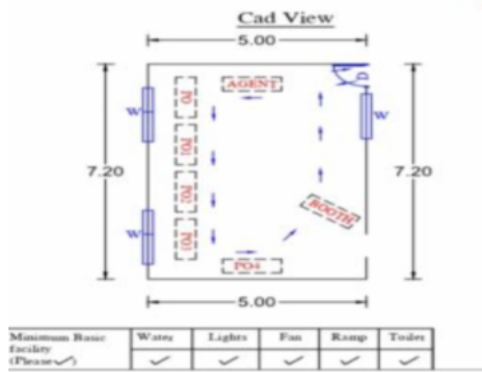

Cad View

Key MAP View