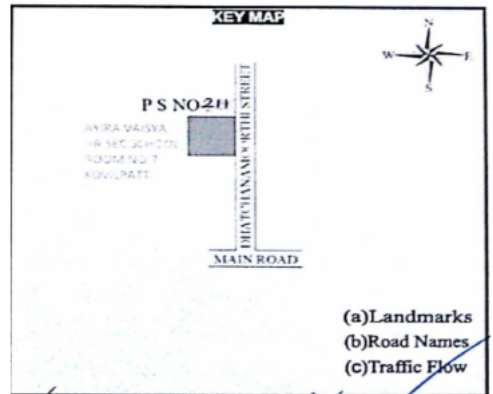

Key MAP View