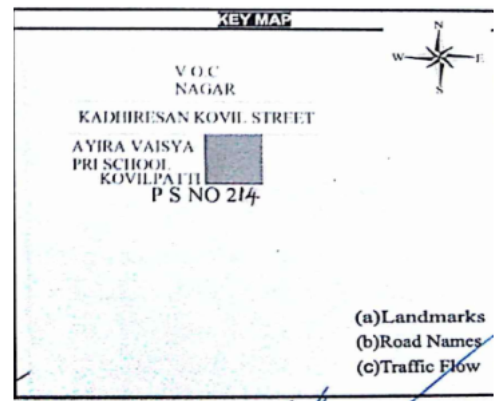

Key MAP View