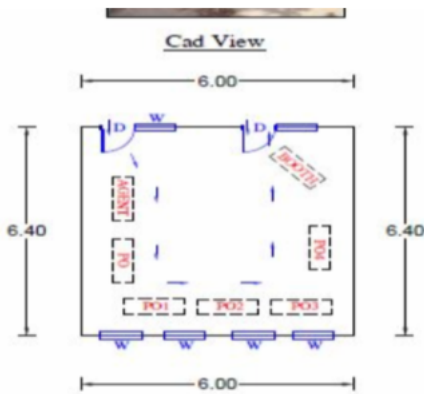

Google Map View

Polling Station Building Front View

Polling Station Building Front View

Polling Station Front View

Polling Station Front View

Cad View

Key MAP View

1 பெயர் : விக்கேஷ் - தந்தையின் பெயர்: குருசாமி - வீட்டு எண் : 1-59 வயது : 30 பாலினம் : ஆண்	RMM1031525 Photo is available	2 பெயர் : தக்ஷா தந்தையின் பெயர்: உஷா ராணி வீட்டு எண் : 1எீ 23ஏ வயது : 24 பாலினம் : ஆண்	RMM2362739 Photo is available	3 பெயர் : டாரதிசெல்வகுமாரி - தந்தையின் பெயர்: டேவிட்செல்வராஜ் - வீட்டு எண் : 3 வயது : 50 பாலினம் : பெண்	RMM1974393 Photo is available
4 பெயர் : இராமலட்சுமி - தந்தையின் பெயர்: தங்கம் - வீட்டு எண் : 4 வயது : 33 பாலினம் : பெண்	RMM0741108 Photo is available	5 பெயர் : கண்ணன் - தந்தையின் பெயர்: சுப்பிரமணியன் - வீட்டு எண் : 5 வயது : 54 பாலினம் : ஆண்	JQH4526216 Photo is available	6 பெயர் : மகராசி மு கணவர் பெயர்: முத்து கருப்பையா வீட்டு எண் : 5 வயது : 49 பாலினம் : பெண்	JQH4526224 Photo is available
7 பெயர் : சூசிலா - தந்தையின் பெயர்: சந்தனமாரியப்பன் வீட்டு எண் : 7 வயது : 33 பாலினம் : பெண்	RMM1031566 Photo is available	8 பெயர் : விஜயலெட்சுமி - கணவர் பெயர்: திருப்பதி - வீட்டு எண் : 9-A8 வயது : 54 பாலினம் : பெண்	RMM0200998 Photo is available	9 பெயர் : நாராயணசாமி தந்தையின் பெயர்: குருசாமி வீட்டு எண் : 9B3 வயது : 62 பாலினம் : ஆண்	RMM1514256 Photo is available
10 பெயர் : அன்புவிமலாதேவி - தந்தையின் பெயர்: ஜெயபிரகாஷ்எனேசர் - வீட்டு எண் : 11 வயது : 40 பாலினம் : பெண்	JQH4526257 Photo is available	11 பெயர் : பாரதி கணவர் பெயர்: பேச்சியப்பன் (எ) பாபு வீட்டு எண் : 12/2 வயது : 36 பாலினம் : பெண்	RMM1514298 Photo is available	12 பெயர் : வள்ளி இந்துராணி தந்தையின் பெயர்: மாரியப்பன் வீட்டு எண் : 12/24 வயது : 24 பாலினம் : பெண்	RMM2250355 Photo is available
13 பெயர் : செந்தில் குமார் தந்தையின் பெயர்: வனராஜன் வீட்டு எண் : 12ல் வயது : 45 பாலினம் : ஆண்	RMM1514173 Photo is available	14 பெயர் : பால்ராஜ் - தந்தையின் பெயர்: ஜேசுதாஸ் - வீட்டு எண் : 13 வயது : 88 பாலினம் : ஆண்	RMM1974401 Photo is available	15 பெயர் : அந்தோணியம்மாள் - கணவர் பெயர்: பால்ராஜ் - வீட்டு எண் : 13 வயது : 78 பாலினம் : பெண்	RMM1974419 Photo is available
16 பெயர் : ஜேசுராணி - தந்தையின் பெயர்: பால்ராஜ் - வீட்டு எண் : 13 வயது : 59 பாலினம் : பெண்	RMM1974427 Photo is available	17 பெயர் : அருள்மொழிச்செல்வி - தந்தையின் பெயர்: பால்ராஜ் - வீட்டு எண் : 13 வயது : 57 பாலினம் : பெண்	RMM1974435 Photo is available	18 பெயர் : ரோஸ்லின்டெய்சிராணி - தந்தையின் பெயர்: பால்ராஜ் - வீட்டு எண் : 13 வயது : 50 பாலினம் : பெண்	RMM1974450 Photo is available
19 பெயர் : கர்பகா ராஜ் தந்தையின் பெயர்: நாராயண் வீட்டு எண் : 13B வயது : 39 பாலினம் : ஆண்	RMM2250488 Photo is available	20 பெயர் : மங்கள லட்சுமி தந்தையின் பெயர்: தங்கராஜ் வீட்டு எண் : 14/4 வயது : 25 பாலினம் : பெண்	RMM1514306 Photo is available	21 பெயர் : முருக லட்சுமி கணவர் பெயர்: கணேசன் வீட்டு எண் : 14/4/2 வயது : 26 பாலினம் : பெண்	RMM1538636 Photo is available
22 பெயர் : பூமாரி தந்தையின் பெயர்: ராமமூர்த்தி வீட்டு எண் : 14/4ஏ வயது : 26 பாலினம் : பெண்	RMM1545383 Photo is available	23 பெயர் : மஞ்சளா தந்தையின் பெயர்: பாண்டியன் வீட்டு எண் : 14ஏ வயது : 38 பாலினம் : பெண்	RMM2250413 Photo is available	24 பெயர் : வனிதா தந்தையின் பெயர்: அய்யாதுரை வீட்டு எண் : 14கே/468 வயது : 26 பாலினம் : பெண்	RMM1514116 Photo is available
25 பெயர் : ராஜு பாண்டிதுரை தந்தையின் பெயர்: செண்பகராஜ் வீட்டு எண் : 14M10-A வயது : 37 பாலினம் : ஆண்	RMM1514355 Photo is available	26 பெயர் : பாண்டியன் சங்கரலிங்கம் தந்தையின் பெயர்: சங்கரலிங்கம் வீட்டு எண் : பசும்பொன்நகர் வயது : 46 பாலினம் : ஆண்	RMM2250454 Photo is available	27 பெயர் : சாந்தி - கணவர் பெயர்: ஏசுராஜன் - வீட்டு எண் : 15 வயது : 56 பாலினம் : பெண்	JQH2797801 Photo is available
28 பெயர் : புஷ்பம் - கணவர் பெயர்: மோஸஸ் - வீட்டு எண் : 17 வயது : 81 பாலினம் : பெண்	RMM1974476 Photo is available	29 பெயர் : பிச்சம்மாள் - கணவர் பெயர்: மாணிக்கவாசகம் - வீட்டு எண் : 17 வயது : 65 பாலினம் : பெண்	RMM1974484 Photo is available	30 பெயர் : மாணிக்கவாசகம் - தந்தையின் பெயர்: சேத்தையாபிள்ளை - வீட்டு எண் : 19 வயது : 70 பாலினம் : ஆண்	RMM1974500 Photo is available