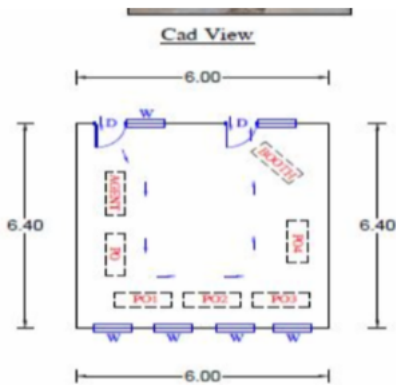

Google Map View

Polling Station Building Front View

Polling Station Building Front View

Polling Station Front View

Polling Station Front View

Cad View

Key MAP View

1 பெயர் : முருகன் - தந்தையின் பெயர்: சங்கரன் - வீட்டு எண் : 1 வயது : 53 பாலினம் : ஆண்	RMM1031996 Photo is available	2 பெயர் : சுப்புலட்சுமி - கணவர் பெயர்: இராமசாமி - வீட்டு எண் : 1 வயது : 45 பாலினம் : பெண்	RMM1031970 Photo is available	3 பெயர் : தனுஷ்கோடி - தந்தையின் பெயர்: தங்கராஜ் - வீட்டு எண் : 1 வயது : 39 பாலினம் : ஆண்	RMM0456335 Photo is available
4 பெயர் : முரளிதரன் - தந்தையின் பெயர்: வேணுகோபால் - வீட்டு எண் : 1 வயது : 32 பாலினம் : ஆண்	RMM1031772 Photo is available	5 பெயர் : பாலமுருகன் தந்தையின் பெயர்: பாலகிருஷ்ணன் வீட்டு எண் : 3/37 வயது : 29 பாலினம் : ஆண்	RMM2236420 Photo is available	6 பெயர் : சுப்புலட்சுமி - கணவர் பெயர்: கந்தசாமி - வீட்டு எண் : 5-88C3 வயது : 84 பாலினம் : பெண்	RMM0121400 Photo is available
7 பெயர் : தீபா - தந்தையின் பெயர்: இராமசுப்பு - வீட்டு எண் : 5-88C3 வயது : 40 பாலினம் : பெண்	RMM0890905 Photo is available	8 பெயர் : பகவதி கணவர் பெயர்: அய்யப்பசாமி வீட்டு எண் : 5/205எஃப் வயது : 56 பாலினம் : பெண்	RMM2554988 Photo is available	9 பெயர் : பாலகிருஷ்ணன் - தந்தையின் பெயர்: சுப்பையா - வீட்டு எண் : 7-10 வயது : 50 பாலினம் : ஆண்	RMM0890897 Photo is available
10 பெயர் : செல்மாரியம்மாள் - கணவர் பெயர்: பாலகிருஷ்ணன் - வீட்டு எண் : 7-10 வயது : 43 பாலினம் : பெண்	RMM0890889 Photo is available	11 பெயர் : முத்துகுமார் - தந்தையின் பெயர்: பாண்டிக்கேசவன் - வீட்டு எண் : 12 வயது : 31 பாலினம் : ஆண்	RMM0890632 Photo is available	12 பெயர் : ஸ்ரீகுமார் - தந்தையின் பெயர்: பெருமாள்சாமி - வீட்டு எண் : 13a5-4 வயது : 44 பாலினம் : ஆண்	RMM1031921 Photo is available
13 பெயர் : வேலுசாமி - தந்தையின் பெயர்: பெருமாள்சாமி - வீட்டு எண் : 13a5-9 வயது : 55 பாலினம் : ஆண்	RMM1031947 Photo is available	14 பெயர் : மகாலட்சுமி - கணவர் பெயர்: வேலுசாமி - வீட்டு எண் : 13a5-9 வயது : 50 பாலினம் : பெண்	RMM1031939 Photo is available	15 பெயர் : ஸ்ரீனிவாசன் - தந்தையின் பெயர்: பெருமாள்சாமி - வீட்டு எண் : 13a5-11 வயது : 59 பாலினம் : ஆண்	RMM1031962 Photo is available
16 பெயர் : ஜெயலட்சுமி - கணவர் பெயர்: ஸ்ரீனிவாசன் - வீட்டு எண் : 13a5-11 வயது : 54 பாலினம் : பெண்	RMM1031954 Photo is available	17 பெயர் : சண்முக பிரியா தந்தையின் பெயர்: முருகன் வீட்டு எண் : 13ஏ/14 வயது : 25 பாலினம் : பெண்	RMM2299378 Photo is available	18 பெயர் : பழனிகணேஷ் - தந்தையின் பெயர்: சீனிவாசன் - வீட்டு எண் : 13B வயது : 31 பாலினம் : ஆண்	RMM1347384 Photo is available
19 பெயர் : சீனிவாசன் - தந்தையின் பெயர்: பழனி - வீட்டு எண் : 13B-11A3 வயது : 56 பாலினம் : ஆண்	RMM1347442 Photo is available	20 பெயர் : விங்கன் - தந்தையின் பெயர்: விங்கையா - வீட்டு எண் : 14 வயது : 72 பாலினம் : ஆண்	RMM0579219 Photo is available	21 பெயர் : சரோஜினி - தந்தையின் பெயர்: விங்கன் - வீட்டு எண் : 14 வயது : 59 பாலினம் : பெண்	RMM0579003 Photo is available
22 பெயர் : மனோஜ் - தந்தையின் பெயர்: விங்கன் - வீட்டு எண் : 14 வயது : 36 பாலினம் : ஆண்	RMM0578948 Photo is available	23 பெயர் : லோகேஷ் துரை தந்தையின் பெயர்: விஜயா பாஸ்கரன் வீட்டு எண் : 14-5ஏ வயது : 23 பாலினம் : ஆண்	RMM2299436 Photo is available	24 பெயர் : சிங்கராஜ் - தந்தையின் பெயர்: மாரியப்பன் - வீட்டு எண் : 14/15பி வயது : 62 பாலினம் : ஆண்	JQH3300191 Photo is available
25 பெயர் : சீனிவாசன் - தந்தையின் பெயர்: கிருஷ்ணராமானுஜம் - வீட்டு எண் : 14B-2A வயது : 54 பாலினம் : ஆண்	RMM1385004 Photo is available	26 பெயர் : பிரீத்தா தந்தையின் பெயர்: சீனிவாசன் வீட்டு எண் : 14B/2A வயது : 27 பாலினம் : பெண்	RMM2414290 Photo is available	27 பெயர் : பிரவீன் குமார் தந்தையின் பெயர்: சீனிவாசன் வீட்டு எண் : 14B/2A வயது : 25 பாலினம் : ஆண்	RMM2414274 Photo is available
28 பெயர் : ரேணுகாதேவி - கணவர் பெயர்: ஸ்ரீராமலு - வீட்டு எண் : 14-B3 வயது : 60 பாலினம் : பெண்	RMM0200832 Photo is available	29 பெயர் : மாரித்தாய் - தந்தையின் பெயர்: ஸ்ரீராமலு - வீட்டு எண் : 14-B3 வயது : 40 பாலினம் : பெண்	RMM0200857 Photo is available	30 பெயர் : ஸ்ரீமகேஸ்வரி - தந்தையின் பெயர்: ஸ்ரீராமலு - வீட்டு எண் : 14-B3 வயது : 35 பாலினம் : பெண்	RMM0200824 Photo is available