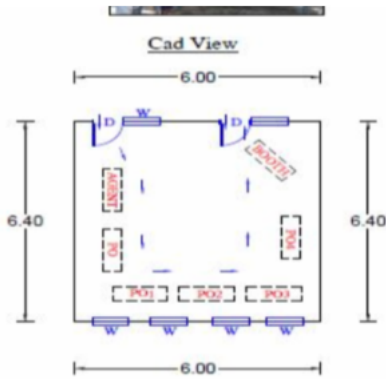

Google Map View

Polling Station Building Front View

Polling Station Building Front View

Polling Station Front View

Polling Station Front View

Cad View

Key MAP View

1 பெயர் : பொன்னுராணி - இதரர் பெயர்: -- வீட்டு எண் : 1 வயது : 68 பாலினம் : பெண் Photo is available	RMM0338780	2 பெயர் : வேலுச்சாமி - தந்தையின் பெயர்: காளியப்பநாடார் - வீட்டு எண் : 1 வயது : 65 பாலினம் : ஆண் Photo is available	RMM0459248	3 பெயர் : அழகு முனியம்மாள் - கணவர் பெயர்: வேலுச்சாமி - வீட்டு எண் : 1 வயது : 58 பாலினம் : பெண் Photo is available	RMM0459263
4 பெயர் : லெட்சுமி - கணவர் பெயர்: கணேசன் - வீட்டு எண் : 1 வயது : 47 பாலினம் : பெண் Photo is available	RMM0459321	5 பெயர் : ஹரிபாலகிருஷ்ணன் - தந்தையின் பெயர்: முருகேசன் - வீட்டு எண் : 1 வயது : 47 பாலினம் : ஆண் Photo is available	RMM0459149	6 பெயர் : கீதா - இதரர் பெயர்: -- வீட்டு எண் : 1 வயது : 35 பாலினம் : பெண் Photo is available	RMM0338756
7 பெயர் : ஞானபிரகாசம் தந்தையின் பெயர்: அந்தோனிசாமி வீட்டு எண் : 1/79 வயது : 47 பாலினம் : ஆண் Photo is available	RMM2237089	8 பெயர் : மாலினி - தந்தையின் பெயர்: ரவிச்சந்திரன் - வீட்டு எண் : 1A1 வயது : 27 பாலினம் : பெண் Photo is available	RMM1473164	9 பெயர் : மரியா அந்தோனி ரோசீ தந்தையின் பெயர்: வியாகபராஜ் வீட்டு எண் : 2/35 வயது : 25 பாலினம் : பெண் Photo is available	RMM2317675
10 பெயர் : சக்திவேல் - தந்தையின் பெயர்: பாலசுப்பிரமணியன் - வீட்டு எண் : 3-1 வயது : 35 பாலினம் : ஆண் Photo is available	RMM0457119	11 பெயர் : ஜெயபாரதி - கணவர் பெயர்: சேதுராஜ் - வீட்டு எண் : 3D வயது : 57 பாலினம் : பெண் Photo is available	RMM1107887	12 பெயர் : ஜெயலட்சுமி - கணவர் பெயர்: வேல்பாண்டி - வீட்டு எண் : 4e வயது : 54 பாலினம் : பெண் Photo is available	RMM0579151
13 பெயர் : ரோஷினி ம தந்தையின் பெயர்: மகாராஜா வீட்டு எண் : 6/1384,அன்னை தெரசா நகர் வயது : 22 பாலினம் : பெண் Photo is available	RMM2554640	14 பெயர் : பிரேம்குமார் - தந்தையின் பெயர்: பரமசிவம் - வீட்டு எண் : 8A-1 வயது : 36 பாலினம் : ஆண் Photo is available	RMM0456954	15 பெயர் : கார்த்திக தங்கராஜ் கணவர் பெயர்: கணேஷ் குமார் வீட்டு எண் : 9 வயது : 23 பாலினம் : பெண் Photo is available	RMM2576007
16 பெயர் : நடராஜன் - தந்தையின் பெயர்: குருநாதன் - வீட்டு எண் : 9A2 வயது : 44 பாலினம் : ஆண் Photo is available	RMM1107895	17 பெயர் : முத்துமாரி - கணவர் பெயர்: குருநாதன் - வீட்டு எண் : 9A-2 வயது : 57 பாலினம் : பெண் Photo is available	RMM1107911	18 பெயர் : கல்பனா - கணவர் பெயர்: குருநாதன் - வீட்டு எண் : 9A-2 வயது : 42 பாலினம் : பெண் Photo is available	RMM1107929
19 பெயர் : காள்ஸ்வரி - கணவர் பெயர்: குருநாதன் - வீட்டு எண் : 9A-2 வயது : 39 பாலினம் : பெண் Photo is available	RMM1107937	20 பெயர் : சென்பகவல்லி - கணவர் பெயர்: குருநாதன் - வீட்டு எண் : 9A-2 வயது : 35 பாலினம் : பெண் Photo is available	RMM1107945	21 பெயர் : சங்கர் ச நாராயணன் தந்தையின் பெயர்: சங்கையா - வீட்டு எண் : 9B4 வயது : 62 பாலினம் : ஆண் Photo is available	RMM0121582
22 பெயர் : அருணாசலம் - தந்தையின் பெயர்: பழனிவேல்முருகன் - வீட்டு எண் : 12/13 வயது : 43 பாலினம் : ஆண் Photo is available	RMM1117795	23 பெயர் : சென்பகவள்ளி தந்தையின் பெயர்: ஆறுமுகம் வீட்டு எண் : 12/14 எ-1 வயது : 25 பாலினம் : பெண் Photo is available	RMM2373645	24 பெயர் : துரை பத்மநாபன் - தந்தையின் பெயர்: நம்மாழ்வார் - வீட்டு எண் : 12/30 வயது : 46 பாலினம் : ஆண் Photo is available	RMM1112887
25 பெயர் : மீனாட்சி தந்தையின் பெயர்: பாண்டிகேசவன் வீட்டு எண் : 12B வயது : 27 பாலினம் : பெண் Photo is available	RMM1582212	26 பெயர் : ரம்யா - தந்தையின் பெயர்: கிருஷ்ணமூர்த்தி - வீட்டு எண் : 12B-1A வயது : 40 பாலினம் : பெண் Photo is available	RMM0743138	27 பெயர் : ராஜேஷ்கண்ணன் இதரர் பெயர்: நவீனா வீட்டு எண் : 12/பி1/ஏ1,டி1 வயது : 52 பாலினம் : ஆண் Photo is available	RMM2482339
28 பெயர் : நவீனா கணவர் பெயர்: ராஜேஷ்கண்ணன் வீட்டு எண் : 12/பி1/ஏ1,டி1 வயது : 44 பாலினம் : பெண் Photo is available	RMM2482289	29 பெயர் : தேவதர்ஷினி தந்தையின் பெயர்: ராஜேஷ்கண்ணன் வீட்டு எண் : 12/பி1/ஏ1,டி1 வயது : 22 பாலினம் : பெண் Photo is available	RMM2460178	30 பெயர் : மதுபாஷினி தந்தையின் பெயர்: ராஜேஷ்கண்ணன் வீட்டு எண் : 12/பி1/ஏ1,டி1 வயது : 19 பாலினம் : பெண் Photo is available	RMM2604015