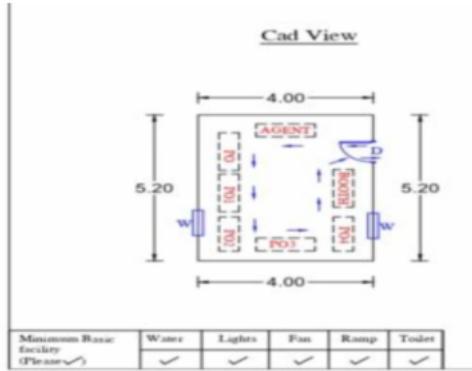

Google Map View

Polling Station Building Front View

Polling Station Front View

Polling Station Building Front View

Polling Station Front View

Cad View

Key MAP View

1 பெயர் : தவளத்துராணி - கணவர் பெயர்: தங்கராசு - வீட்டு எண் : 1 வயது : 59 பாலினம் : பெண் Photo is available	JQH2374197	2 பெயர் : மாரியம்மாள் - கணவர் பெயர்: பாலசுப்பிரமணியன் - வீட்டு எண் : 1 வயது : 56 பாலினம் : பெண் Photo is available	RMM0338855	3 பெயர் : குமார் - தந்தையின் பெயர்: தங்கராசு - வீட்டு எண் : 1 வயது : 43 பாலினம் : ஆண் Photo is available	JQH2785905
4 பெயர் : சுந்தரபாண்டியன் -- தந்தையின் பெயர்: பாலசுப்பிரமணியன் - வீட்டு எண் : 1 வயது : 38 பாலினம் : ஆண் Photo is available	RMM0338863	5 பெயர் : உத்தண்டராஜ் ஆ ஆறுமுகச்சாமி தந்தையின் பெயர்: ஆறுமுகச்சாமி வீட்டு எண் : 1 வயது : 29 பாலினம் : ஆண் Photo is available	RMM2592509	6 பெயர் : ஞானபுஷ்பம் - கணவர் பெயர்: தாவீது - வீட்டு எண் : 1-1 வயது : 70 பாலினம் : பெண் Photo is available	JQH2374163
7 பெயர் : ஐசக் மணி தந்தையின் பெயர்: தாவீது - வீட்டு எண் : 1-1 வயது : 51 பாலினம் : ஆண் Photo is available	RMM1951250	8 பெயர் : மார்ஸ்வரன் மு தந்தையின் பெயர்: முனியசாமி வீட்டு எண் : 1 ஏ வயது : 19 பாலினம் : ஆண் Photo is available	RMM2628055	9 பெயர் : காளீஸ்வரி - தந்தையின் பெயர்: அழகுராஜா - வீட்டு எண் : 1D வயது : 34 பாலினம் : பெண் Photo is available	RMM1423169
10 பெயர் : மணிகண்டன் - தந்தையின் பெயர்: முத்து - வீட்டு எண் : 1D2 வயது : 46 பாலினம் : ஆண் Photo is available	RMM1561091	11 பெயர் : புஷ்ப லதா - கணவர் பெயர்: அழகு ராஜ் - வீட்டு எண் : 1f வயது : 54 பாலினம் : பெண் Photo is available	RMM0743211	12 பெயர் : ராஜம்மாள் - கணவர் பெயர்: முருகன் - வீட்டு எண் : 2 வயது : 56 பாலினம் : பெண் Photo is available	RMM2056844
13 பெயர் : சிவக்குமார் - தந்தையின் பெயர்: முருகன் - வீட்டு எண் : 2 வயது : 33 பாலினம் : ஆண் Photo is available	RMM0891259	14 பெயர் : அமுதன் - தந்தையின் பெயர்: சொக்கலிங்கம் - வீட்டு எண் : 2-10a வயது : 48 பாலினம் : ஆண் Photo is available	RMM0743708	15 பெயர் : சோபனா - கணவர் பெயர்: தேவராஜ் - வீட்டு எண் : 2A வயது : 46 பாலினம் : பெண் Photo is available	RMM1032655
16 பெயர் : ஜோவீட்டா கிருபை மேரி தே தந்தையின் பெயர்: தேவராஜ் வீட்டு எண் : 2ஏ வயது : 20 பாலினம் : பெண் Photo is available	RMM2619393	17 பெயர் : முனியசாமி - தந்தையின் பெயர்: பாலமுருகன் - வீட்டு எண் : 2A1 வயது : 30 பாலினம் : ஆண் Photo is available	RMM1032382	18 பெயர் : அருண் ஜனார்த்தனன் தந்தையின் பெயர்: வெங்கடாசலம் வீட்டு எண் : 2ஏ/7, 2-வது தெரு வயது : 42 பாலினம் : ஆண் Photo is available	RMM2331007
19 பெயர் : வேணிகலா - கணவர் பெயர்: விண்செண்ட் - வீட்டு எண் : 2C வயது : 45 பாலினம் : பெண் Photo is available	RMM1032333	20 பெயர் : பிரகாஷ் - தந்தையின் பெயர்: ரவி - வீட்டு எண் : 2C2 வயது : 30 பாலினம் : ஆண் Photo is available	RMM1032424	21 பெயர் : அன்னலட்சுமி - தந்தையின் பெயர்: அருள்ராஜ் - வீட்டு எண் : 2D9 வயது : 28 பாலினம் : பெண் Photo is available	RMM1347285
22 பெயர் : சூதா - தந்தையின் பெயர்: அய்யம் பெருமாள் வீட்டு எண் : 2D12 வயது : 34 பாலினம் : பெண் Photo is available	RMM0743591	S 23 பெயர் : கல்யாணி கணவர் பெயர்: பாஸ்கரன் வீட்டு எண் : 4 வயது : 63 பாலினம் : பெண் DELETED Photo is available	RMM1582188	24 பெயர் : சரஸ்வதி - கணவர் பெயர்: மணிகண்டன் - வீட்டு எண் : 4 வயது : 43 பாலினம் : பெண் Photo is available	JQH2375343
25 பெயர் : ஜானகி கணவர் பெயர்: சிவாகர் வீட்டு எண் : 4D வயது : 43 பாலினம் : பெண் Photo is available	RMM1582196	26 பெயர் : சுந்தரமூர்த்தி ச தந்தையின் பெயர்: சங்கரசுப்பு வீட்டு எண் : 4டி வயது : 26 பாலினம் : ஆண் Photo is available	RMM1509678	27 பெயர் : ஹரிஜெகன் பிரதாப் - தந்தையின் பெயர்: செல்வராஜ் - வீட்டு எண் : 5 வயது : 31 பாலினம் : ஆண் Photo is available	RMM0891309
28 பெயர் : தங்கமாரியம்மாள் - கணவர் பெயர்: பிச்சைக்கனி நாடார் - வீட்டு எண் : 5-3 வயது : 59 பாலினம் : பெண் Photo is available	RMM1185412	29 பெயர் : சீதாலட்சுமி - கணவர் பெயர்: மாரிமுத்து - வீட்டு எண் : 5-3 வயது : 35 பாலினம் : பெண் Photo is available	RMM1185420	30 பெயர் : சேர்மத்தாய் - கணவர் பெயர்: முத்தையா - வீட்டு எண் : 5a வயது : 78 பாலினம் : பெண் Photo is available	RMM1244714