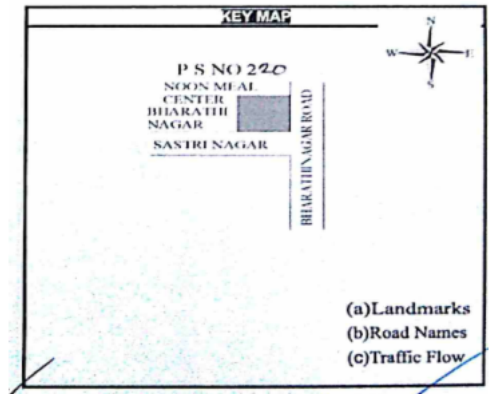

Key MAP View