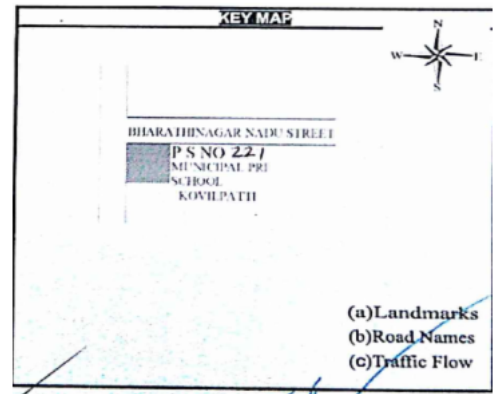

Key MAP View