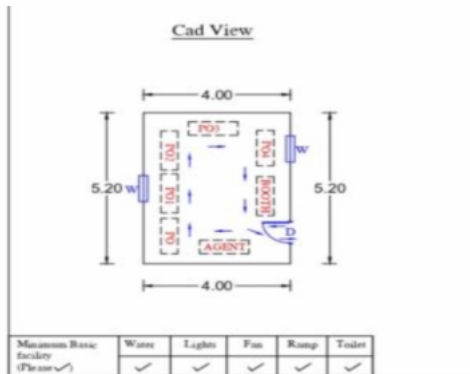

Google Map View

Polling Station Building Front View

Polling Station Front View

Polling Station Building Front View

Polling Station Front View

Cad View

Key MAP View

1	RMM1108554	பெயர் : தங்கமாரி - கணவர் பெயர்: பால்மாரியப்பன் - வீட்டு எண் : 65 வயது : 35 பாலினம் : பெண்	Photo is available	2	RMM1422377	பெயர் : சவரியம்மாள் - கணவர் பெயர்: சங்கரபாண்டி - வீட்டு எண் : 65b வயது : 71 பாலினம் : பெண்	Photo is available	3	RMM1033117	பெயர் : உத்தண்டராமன் - தந்தையின் பெயர்: ராஜகுரு - வீட்டு எண் : 65-B வயது : 30 பாலினம் : ஆண்	Photo is available
4	RMM1033182	பெயர் : செல்வி - தந்தையின் பெயர்: முத்துப்பாண்டி - வீட்டு எண் : 66 வயது : 32 பாலினம் : பெண்	Photo is available	5	RMM1033091	பெயர் : செல்லத்துரை - தந்தையின் பெயர்: ராஜா - வீட்டு எண் : 66 வயது : 31 பாலினம் : ஆண்	Photo is available	6	RMM1346717	பெயர் : ராஜசெல்வி - தந்தையின் பெயர்: முத்து - வீட்டு எண் : 66 வயது : 30 பாலினம் : பெண்	Photo is available
7	RMM2477941	பெயர் : மாரீஸ்வரி பா தந்தையின் பெயர்: பால் மாரியப்பன் வீட்டு எண் : 66 வயது : 26 பாலினம் : ஆண்	Photo is available	8	RMM2516938	பெயர் : மாரீஸ்வரன் பா தந்தையின் பெயர்: பால்மாரியப்பன் வீட்டு எண் : 66 வயது : 26 பாலினம் : ஆண்	Photo is available	9	RMM2450823	பெயர் : முருகானந்தம் தந்தையின் பெயர்: முத்து வீட்டு எண் : 66 வயது : 24 பாலினம் : பெண்	Photo is available
10	RMM2637049	பெயர் : முத்துச்செல்வி முத்துப்பாண்டி தந்தையின் பெயர்: முத்துப்பாண்டி வீட்டு எண் : 67 வயது : 19 பாலினம் : பெண்	Photo is available	11	RMM0124891	பெயர் : அந்தோணியம்மாள் - தந்தையின் பெயர்: சண்முகம் - வீட்டு எண் : 69 வயது : 41 பாலினம் : பெண்	Photo is available	12	JQH4435145	பெயர் : பாப்பா - தந்தையின் பெயர்: அய்யாத்துரை - வீட்டு எண் : 69-167 வயது : 39 பாலினம் : பெண்	Photo is available
13	JQH2396224	பெயர் : லட்சுமணப்பெருமாள் - தந்தையின் பெயர்: அரியப்பத்தேவர் - வீட்டு எண் : 70 வயது : 75 பாலினம் : ஆண்	Photo is available	14	JQH2397214	பெயர் : மாரியம்மாள் - கணவர் பெயர்: லட்சுமணப்பெருமாள் - வீட்டு எண் : 70 வயது : 65 பாலினம் : பெண்	Photo is available	15	RMM0124818	பெயர் : கற்பகவல்லி - கணவர் பெயர்: அய்யனார்முருகன் - வீட்டு எண் : 70 வயது : 36 பாலினம் : பெண்	Photo is available
16	RMM1287879	பெயர் : அய்யனார் - தந்தையின் பெயர்: மாரியப்பன் - வீட்டு எண் : 70A வயது : 42 பாலினம் : ஆண்	Photo is available	17	RMM1287887	பெயர் : முனிஸ்வரி - கணவர் பெயர்: அய்யனார் - வீட்டு எண் : 70A வயது : 42 பாலினம் : பெண்	Photo is available	18	RMM2477784	பெயர் : சென்பகவல்லி அ தந்தையின் பெயர்: அய்யனார் வீட்டு எண் : 70ஏ வயது : 22 பாலினம் : பெண்	Photo is available
19	RMM2059749	பெயர் : மாடசாமி - தந்தையின் பெயர்: ஈஸ்வரன் - வீட்டு எண் : 72 வயது : 76 பாலினம் : ஆண்	Photo is available	20	JQH2397180	பெயர் : அம்சக்கனி - கணவர் பெயர்: மாடசாமி - வீட்டு எண் : 72 வயது : 71 பாலினம் : பெண்	Photo is available	21	RMM0125062	பெயர் : பாலமுருகன் - தந்தையின் பெயர்: பொன்பாண்டியன் - வீட்டு எண் : 72 வயது : 46 பாலினம் : ஆண்	Photo is available
22	RMM1186394	பெயர் : கருத்தப்பாண்டி - தந்தையின் பெயர்: மாடசாமி - வீட்டு எண் : 72 வயது : 38 பாலினம் : ஆண்	Photo is available	23	RMM1473750	பெயர் : கார்த்தீஸ்வரி - கணவர் பெயர்: முருகன் - வீட்டு எண் : 73 வயது : 39 பாலினம் : பெண்	Photo is available	24	JQH1209014	பெயர் : காசி - தந்தையின் பெயர்: சுப்பையர் - வீட்டு எண் : 74-1 வயது : 69 பாலினம் : ஆண்	Photo is available
25	JQH1209618	பெயர் : சின்னத்தாய் - கணவர் பெயர்: காசி - வீட்டு எண் : 74-1 வயது : 64 பாலினம் : பெண்	Photo is available	26	JQH1209964	பெயர் : கனகராஜ் - தந்தையின் பெயர்: காசி - வீட்டு எண் : 74-1 வயது : 47 பாலினம் : ஆண்	Photo is available	27	RMM1287739	பெயர் : சரோஜா - தந்தையின் பெயர்: நடராஜன் - வீட்டு எண் : 75 வயது : 61 பாலினம் : பெண்	Photo is available
28	RMM1346477	பெயர் : சொன்னத்தாய் - கணவர் பெயர்: சேர்மசாமி - வீட்டு எண் : 75 வயது : 57 பாலினம் : பெண்	Photo is available	29	RMM1287721	பெயர் : சதிஸ்குமார் - தந்தையின் பெயர்: காளிராஜன் - வீட்டு எண் : 75 வயது : 42 பாலினம் : ஆண்	Photo is available	30	RMM1287663	பெயர் : ஜெயகுமார் - தந்தையின் பெயர்: காளிராஜன் - வீட்டு எண் : 75 வயது : 39 பாலினம் : ஆண்	Photo is available