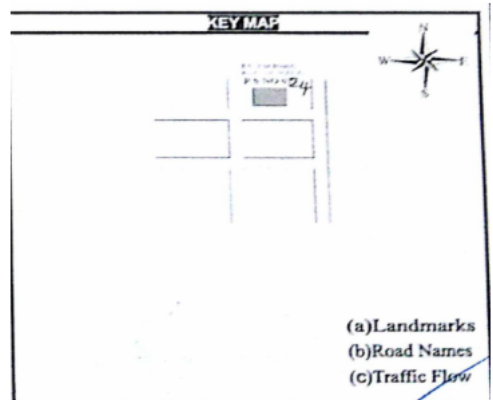

Google Map View

Polling Station Building Front View

Polling Station Front View

Cad View

Key MAP View

சட்டமன்றத் தொகுதியின் எண் மற்றும் பெயர் : 218-கோவில்பட்டி
பிரிவு எண் மற்றும் பெயர் 1-காலங்கரைப்பட்டி (ஊ), காலங்கரைப்பட்டி பிளாக் 1