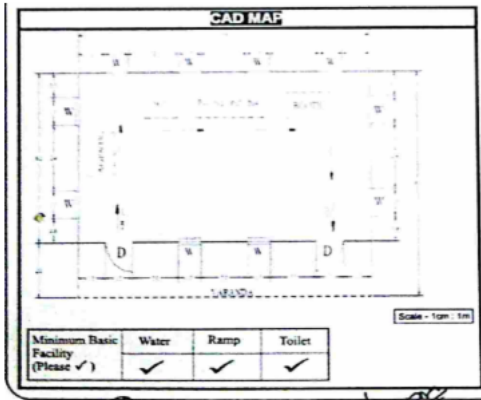

Google Map View

Polling Station Building Front View

Polling Station Front View

Cad View

Key MAP View

சட்டமன்றத் தொகுதியின் எண் மற்றும் பெயர் : 218-கோவில்பட்டி
பிரிவு எண் மற்றும் பெயர் 1-காலங்கரைப்பட்டி (ஊ), காலங்கரைப்பட்டி பிளாக் 1