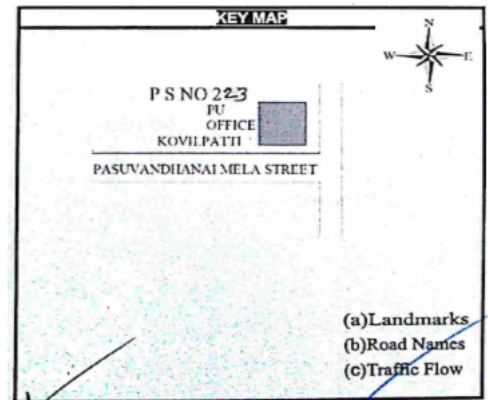

Cad View

Key MAP View