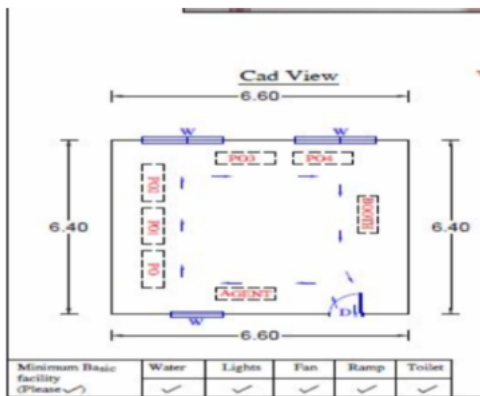

**Google Map View**

**Polling Station Building Front View**

**Polling Station Front View**

Polling Station Building Front View

Polling Station Front View

**Cad View**

**Key MAP View**

1 பெயர் : செண்பகவல்லி - தந்தையின் பெயர்: கண்ணன் - வீட்டு எண் : 1 வயது : 64 பாலினம் : ஆண் Photo is available	RMM1345800	2 பெயர் : மாரிப்பன் - கணவர் பெயர்: சரோஜா - வீட்டு எண் : 1 வயது : 56 பாலினம் : பெண் Photo is available	RMM0748905	3 பெயர் : ஜமுனாராணி - கணவர் பெயர்: ராகவன் - வீட்டு எண் : 1 வயது : 53 பாலினம் : பெண் Photo is available	RMM0748764
4 பெயர் : மாரியம்மாள் - கணவர் பெயர்: அழகுமுருகன் - வீட்டு எண் : 1 வயது : 49 பாலினம் : பெண் Photo is available	JQH3235512	5 பெயர் : வெங்கடேஷ் - தந்தையின் பெயர்: செண்பகராஜ் - வீட்டு எண் : 1 வயது : 40 பாலினம் : ஆண் Photo is available	RMM0748897	6 பெயர் : மாரீஸ்வரி - கணவர் பெயர்: செல்வக்குமார் - வீட்டு எண் : 1 வயது : 38 பாலினம் : பெண் Photo is available	RMM0894527
7 பெயர் : சந்தோஷ் சிவன் - தந்தையின் பெயர்: அழகுமுருகன் - வீட்டு எண் : 1- வயது : 27 பாலினம் : ஆண் Photo is available	RMM1421205	8 பெயர் : கனகலட்சுமி - தந்தையின் பெயர்: முப்பிடாதி - வீட்டு எண் : 1-1 வயது : 70 பாலினம் : ஆண் Photo is available	RMM1345834	9 பெயர் : பவித்ரா சரஸ் தந்தையின் பெயர்: அழகுமுருகன் வீட்டு எண் : 1/1 வயது : 24 பாலினம் : பெண் Photo is available	RMM2199107
10 பெயர் : குணசீலன் - தந்தையின் பெயர்: பாலசுப்பிரமணியன் - வீட்டு எண் : 1-1A வயது : 32 பாலினம் : ஆண் Photo is available	RMM0749036	11 பெயர் : ஜெயலட்சுமி - கணவர் பெயர்: வெங்கட்டராஜ் வீட்டு எண் : 1/5C வயது : 60 பாலினம் : பெண் Photo is available	RMM1209485	12 பெயர் : மெர்னி - கணவர் பெயர்: கிருபாகரன் - வீட்டு எண் : 1-6A வயது : 51 பாலினம் : பெண் Photo is available	RMM1109867
13 பெயர் : ஹரி வில்லியம்ஸ் தந்தையின் பெயர்: கிருபா கரன் வீட்டு எண் : 1/6ஏ வயது : 25 பாலினம் : ஆண் Photo is available	RMM2277028	14 பெயர் : காளியம்மாள் கணவர் பெயர்: இருளப்பன் வீட்டு எண் : 1ஏ வயது : 64 பாலினம் : பெண் Photo is available	RMM2151447	15 பெயர் : தர்ம ராஜ் பாண்டியன் தந்தையின் பெயர்: பாலசுப்பிரமணியன் வீட்டு எண் : 1ஏ வயது : 53 பாலினம் : ஆண் Photo is available	RMM2151439
16 பெயர் : மணி மேகலை கணவர் பெயர்: தர்மராஜ் பாண்டியன் வீட்டு எண் : 1ஏ வயது : 47 பாலினம் : பெண் Photo is available	RMM2151454	17 பெயர் : பழனிவேல்ராஜன் - தந்தையின் பெயர்: கிருஷ்ணன் - வீட்டு எண் : 1A வயது : 29 பாலினம் : ஆண் Photo is available	RMM1380591	S 18 பெயர் : சை.நளினிநிஷா பேகம் தாயின் பெயர்: முபாரகநிஷா வீட்டு எண் : 1ஏ வயது : 26 பாலினம் : பெண் Photo is available	RMM1587286
19 பெயர் : கந்தவேல் - தந்தையின் பெயர்: நடேசன் - வீட்டு எண் : 1A1 வயது : 52 பாலினம் : ஆண் Photo is available	RMM1287069	20 பெயர் : தனலட்சுமி - கணவர் பெயர்: கந்தவேல் - வீட்டு எண் : 1A1 வயது : 35 பாலினம் : பெண் Photo is available	RMM1287051	21 பெயர் : கனிமொழி ர கணவர் பெயர்: செல்வம் வீட்டு எண் : 1-அ/3 வயது : 26 பாலினம் : பெண் Photo is available	RMM2443364
22 பெயர் : பரமசிவன் - தந்தையின் பெயர்: சங்கரலிங்கம்பிள்ளை - வீட்டு எண் : 1A7 வயது : 57 பாலினம் : ஆண் Photo is available	JQH2794667	23 பெயர் : சங்கர் ப - தந்தையின் பெயர்: பரமசிவன் ச - வீட்டு எண் : 1A7 வயது : 28 பாலினம் : ஆண் Photo is available	RMM1348648	24 பெயர் : கிரிஷ்ணவேணி ப தந்தையின் பெயர்: பரமசிவன் வீட்டு எண் : 1-ஏ-7 வயது : 25 பாலினம் : பெண் Photo is available	RMM1530716
25 பெயர் : அந்தோனி சாமி தாயின் பெயர்: அந்தோனி சாமி வீட்டு எண் : 1ஏ-9 வயது : 51 பாலினம் : ஆண் Photo is available	RMM2301307	26 பெயர் : அன்னமேரி தந்தையின் பெயர்: அந்தோனிசாமி வீட்டு எண் : 1 ஏ-9 வயது : 23 பாலினம் : பெண் Photo is available	RMM2370922	27 பெயர் : சுரேஷ் - தந்தையின் பெயர்: முத்துராமன் வீட்டு எண் : 1A16 வயது : 49 பாலினம் : ஆண் Photo is available	RMM1109784
28 பெயர் : விஜயலட்சுமி - கணவர் பெயர்: சுரேஷ் - வீட்டு எண் : 1-A16 வயது : 48 பாலினம் : பெண் Photo is available	RMM1109818	29 பெயர் : சரஸ்வதி - கணவர் பெயர்: நல்லசிவன் - வீட்டு எண் : 1-b வயது : 68 பாலினம் : பெண் Photo is available	RMM0202770	30 பெயர் : அய்யப்பன் - தந்தையின் பெயர்: பழனிசாமி - வீட்டு எண் : 1-B வயது : 30 பாலினம் : ஆண் Photo is available	RMM1035765