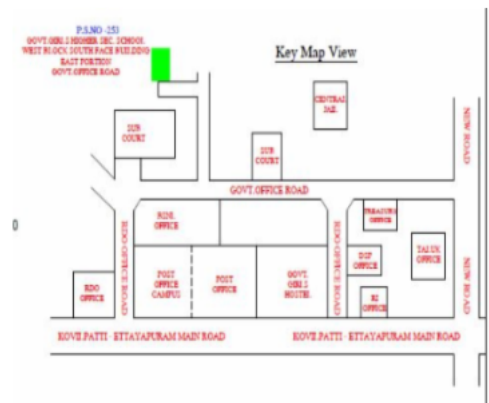

Google Map View

Polling Station Building Front View

Polling Station Front View

Polling Station Building Front View

Polling Station Front View

Cad View

Key MAP View

1 பெயர் : சேதுப்பிள்ளை - தந்தையின் பெயர்: ஆவுடையப்பிள்ளை - வீட்டு எண் : 1 வயது : 87 பாலினம் : ஆண்	RMM0895979 Photo is available	2 பெயர் : செண்பகவள்ளி - கணவர் பெயர்: செண்பகவள்ளி - வீட்டு எண் : 1 வயது : 86 பாலினம் : பெண்	RMM0895789 Photo is available	3 பெயர் : ராமசந்திரன் - தந்தையின் பெயர்: மாணிக்கராஜ் - வீட்டு எண் : 1 வயது : 61 பாலினம் : ஆண்	RMM0469304 Photo is available
4 பெயர் : சுந்தரராஜன் ப தந்தையின் பெயர்: பண்டாரம் - வீட்டு எண் : 1 வயது : 46 பாலினம் : ஆண்	RMM0580985 Photo is available	5 பெயர் : செண்பகலட்சுமி - தந்தையின் பெயர்: சுவாமிநாதன் - வீட்டு எண் : 1 வயது : 31 பாலினம் : பெண்	RMM0895920 Photo is available	6 பெயர் : சுந்தரி - தந்தையின் பெயர்: பொன்மாரியப்பன் - வீட்டு எண் : 1 வயது : 28 பாலினம் : பெண்	RMM1345461 Photo is available
7 பெயர் : சுந்தரராஜ் - தந்தையின் பெயர்: பூல்பாண்டியன் - வீட்டு எண் : 1-18A வயது : 42 பாலினம் : ஆண்	RMM0751057 Photo is available	8 பெயர் : ரம்யா - தந்தையின் பெயர்: ராதாகிருஷ்ணன் - வீட்டு எண் : 2-4 வயது : 33 பாலினம் : பெண்	RMM0596304 Photo is available	9 பெயர் : பிரபு - தந்தையின் பெயர்: முனிஸ்வரன் - வீட்டு எண் : 2C1 வயது : 36 பாலினம் : ஆண்	RMM0468918 Photo is available
10 பெயர் : அனிதா - தந்தையின் பெயர்: முனிஸ்வரன் - வீட்டு எண் : 2C1 வயது : 34 பாலினம் : பெண்	RMM0469510 Photo is available	11 பெயர் : ஜெய் கணேஷ் தந்தையின் பெயர்: ஜெகதிசன் வீட்டு எண் : 2D வயது : 25 பாலினம் : ஆண்	RMM1520568 Photo is available	12 பெயர் : அருண்செண்பககுமார் - தந்தையின் பெயர்: பாலசுப்பிரமணியன் பூமதி - வீட்டு எண் : 2E-1 வயது : 50 பாலினம் : ஆண்	RMM0127530 Photo is available
13 பெயர் : சக்திலட்சுமி - கணவர் பெயர்: மனோகர் செண்பகதங்கம் - வீட்டு எண் : 2E2 வயது : 43 பாலினம் : பெண்	RMM1286160 Photo is available	14 பெயர் : ரத்தன்லாடாகா - தந்தையின் பெயர்: மாணிக்கசந்த்ராகா - வீட்டு எண் : 2G வயது : 68 பாலினம் : ஆண்	RMM0596270 Photo is available	15 பெயர் : பிரேமலதா டாகா - கணவர் பெயர்: ரத்தன்லால் டாகா - வீட்டு எண் : 2G வயது : 62 பாலினம் : பெண்	RMM0596262 Photo is available
16 பெயர் : திலீப்குமார்டாகா - தந்தையின் பெயர்: ரத்தன்லால் டாகா - வீட்டு எண் : 2H வயது : 40 பாலினம் : ஆண்	RMM0596288 Photo is available	17 பெயர் : குஷ்புடாகா - கணவர் பெயர்: திலீப்குமார்டாகா - வீட்டு எண் : 2H வயது : 38 பாலினம் : பெண்	RMM0596296 Photo is available	18 பெயர் : சுப்பிரமணியன் - தந்தையின் பெயர்: ராமகிருஷ்ணன் - வீட்டு எண் : 3 வயது : 76 பாலினம் : ஆண்	RMM0750174 Photo is available
19 பெயர் : கற்பகவல்லி - கணவர் பெயர்: ஆறுமுகம் - வீட்டு எண் : 3 வயது : 73 பாலினம் : பெண்	RMM2066694 Photo is available	20 பெயர் : சாந்தி - தந்தையின் பெயர்: சுப்பிரமணியன் - வீட்டு எண் : 3 வயது : 72 பாலினம் : பெண்	RMM0895722 Photo is available	21 பெயர் : ராதா - தந்தையின் பெயர்: ராமகிருஷ்ணன் - வீட்டு எண் : 3 வயது : 59 பாலினம் : ஆண்	RMM0750125 Photo is available
22 பெயர் : ஜெகதீசன் - தந்தையின் பெயர்: ஆறுமுகம் - வீட்டு எண் : 3 வயது : 55 பாலினம் : ஆண்	RMM2066702 Photo is available	23 பெயர் : மீனாட்சி பார்வதி - கணவர் பெயர்: ராதா - வீட்டு எண் : 3 வயது : 53 பாலினம் : பெண்	RMM0750166 Photo is available	24 பெயர் : செல்லம்மாள் - கணவர் பெயர்: ஜெகதீசன் - வீட்டு எண் : 3 வயது : 48 பாலினம் : பெண்	JQH2403442 Photo is available
25 பெயர் : பொன்ராஜ் - தந்தையின் பெயர்: நாகசாமி - வீட்டு எண் : 4/183 எ வயது : 65 பாலினம் : ஆண்	RMM0469817 Photo is available	26 பெயர் : பாலசுப்பிரமணியன் - தந்தையின் பெயர்: சேர்மதி நாடார் - வீட்டு எண் : 5 வயது : 77 பாலினம் : ஆண்	RMM1110550 Photo is available	27 பெயர் : நவநீதகிருஷ்ணன் - தந்தையின் பெயர்: வீரமணி - வீட்டு எண் : 5 வயது : 74 பாலினம் : ஆண்	RMM0203331 Photo is available
28 பெயர் : பூமதி - கணவர் பெயர்: பாலசுப்பிரமணியன் - வீட்டு எண் : 5 வயது : 72 பாலினம் : பெண்	RMM1110477 Photo is available	# 29 பெயர் : சாரதா கணவர் பெயர்: நவநீத கிருஷ்ணன் - வீட்டு எண் : 5 வயது : 65 பாலினம் : பெண்	RMM0203448 Photo is available	30 பெயர் : பாலசுப்பிரமணியன் - தந்தையின் பெயர்: லட்சுமணன் - வீட்டு எண் : 5 வயது : 50 பாலினம் : ஆண்	RMM0797548 Photo is available