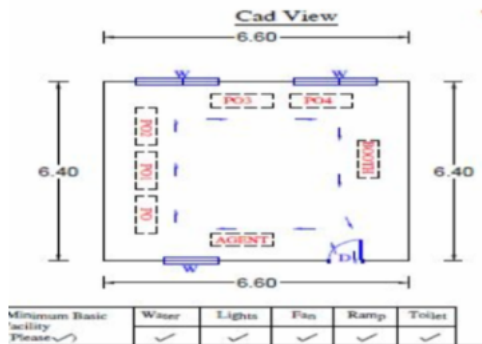

Cad View

Key MAP View