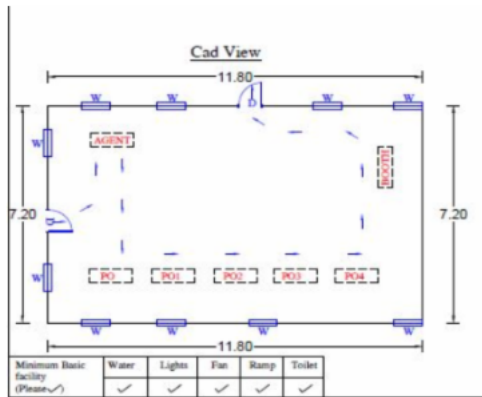

Cad View

Key MAP View