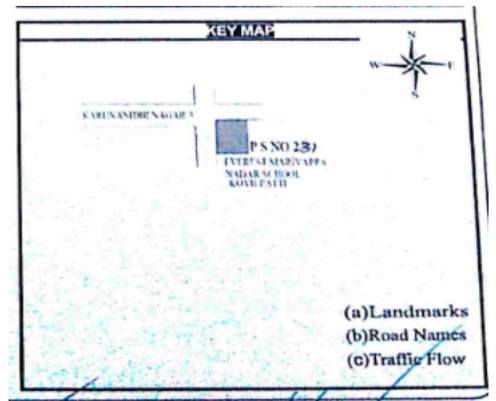

Google Map View

Polling Station Building Front View

Polling Station Front View

Cad View

Key MAP View

சட்டமன்றத் தொகுதியின் எண் மற்றும் பெயர் : 218-கோவில்பட்டி
பிரிவு எண் மற்றும் பெயர் 1-கோவில்பட்டி (ந), சுப்பிரமணியபுரம் 4வது தெரு