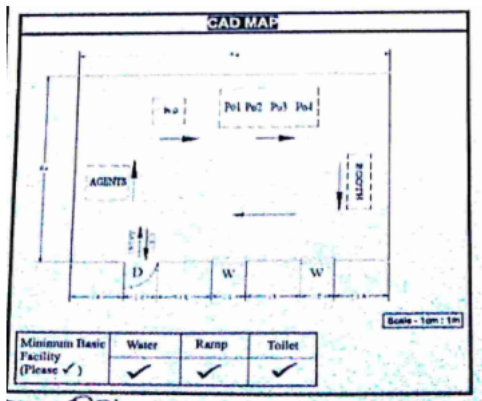

Google Map View

Polling Station Building Front View

Polling Station Front View

Cad View

Key MAP View

சட்டமன்றத் தொகுதியின் எண் மற்றும் பெயர் : 218-கோவில்பட்டி
பிரிவு எண் மற்றும் பெயர் 1-கோவில்பட்டி (ந), சுப்பிரமணியபுரம் 4வது தெரு