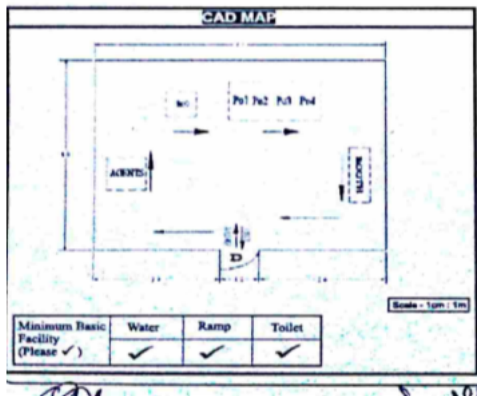

Google Map View

Polling Station Building Front View

Polling Station Front View

Cad View

Key MAP View

1 பெயர் : முருகன் - தந்தையின் பெயர்: தங்கவேல் - வீட்டு எண் : 1 வயது : 64 பாலினம் : ஆண் Photo is available	RMM0898585	2 பெயர் : சுப்பு ராஜா - தந்தையின் பெயர்: போத்தி - வீட்டு எண் : 1 வயது : 63 பாலினம் : ஆண் Photo is available	RMM1111962	3 பெயர் : தங்கவனஜா - கணவர் பெயர்: சுப்புராஜ் - வீட்டு எண் : 1 வயது : 60 பாலினம் : பெண் Photo is available	RMM0543082
4 பெயர் : ரவி - தந்தையின் பெயர்: குருவையா - வீட்டு எண் : 1 வயது : 55 பாலினம் : ஆண் Photo is available	RMM0898387	5 பெயர் : முருகன் - தந்தையின் பெயர்: பெருமாள் - வீட்டு எண் : 1 வயது : 54 பாலினம் : ஆண் Photo is available	RMM0898791	6 பெயர் : மாரீஸ்வரி - தந்தையின் பெயர்: ரவி - வீட்டு எண் : 1 வயது : 49 பாலினம் : பெண் Photo is available	RMM0898403
7 பெயர் : முத்துராஜ் தந்தையின் பெயர்: அன்புமணி வீட்டு எண் : 1 வயது : 46 பாலினம் : ஆண் Photo is available	RMM1522580	8 பெயர் : வினேஷ் நாராயண் போத்தி - தந்தையின் பெயர்: சுப்புராஜா - வீட்டு எண் : 1 வயது : 33 பாலினம் : ஆண் Photo is available	RMM1111855	R 9 பெயர் : சுப்புராஜ் - தந்தையின் பெயர்: போத்தி - வீட்டு எண் : 1 வயது : 32 பாலினம் : ஆண் Photo is available	RMM0542837
10 பெயர் : ஜெயலட்சுமி - கணவர் பெயர்: கருப்பசாமி - வீட்டு எண் : 1-1 வயது : 43 பாலினம் : பெண் Photo is available	RMM0131441	11 பெயர் : ராமர் ஜெகதீஸ் தந்தையின் பெயர்: ஜெகதீஸ் வீட்டு எண் : 1/1ஏ வயது : 49 பாலினம் : ஆண் Photo is available	RMM2590131	12 பெயர் : சரஸ்வதி தந்தையின் பெயர்: குருசாமி வீட்டு எண் : 1/1ஏ வயது : 47 பாலினம் : பெண் Photo is available	RMM2589992
13 பெயர் : சங்கரேஸ்வரீ கணவர் பெயர்: கருப்பசாமி வீட்டு எண் : 1/4 வயது : 72 பாலினம் : பெண் Photo is available	RMM1522226	14 பெயர் : மாரிக்கண்ணன் - தந்தையின் பெயர்: முருகன் - வீட்டு எண் : 1-5A வயது : 34 பாலினம் : ஆண் Photo is available	RMM0898825	15 பெயர் : சுகன்யா - தந்தையின் பெயர்: முருகன் - வீட்டு எண் : 1-5A வயது : 31 பாலினம் : பெண் Photo is available	RMM0898817
16 பெயர் : மகாலட்சுமி - கணவர் பெயர்: முத்துமாரி - வீட்டு எண் : 1-12A வயது : 39 பாலினம் : பெண் Photo is available	RMM1283548	17 பெயர் : பிச்சம்மாள் - கணவர் பெயர்: முத்தையா - வீட்டு எண் : 1-19C12CD வயது : 84 பாலினம் : பெண் Photo is available	RMM0236182	18 பெயர் : பாத்திமாசெல்வரதி க கணவர் பெயர்: கனகரத்தினவிவேகம் வீட்டு எண் : 1ஏ வயது : 43 பாலினம் : பெண் Photo is available	RMM2403103
19 பெயர் : செல்வலட்சுமி - தந்தையின் பெயர்: சண்முக கனி - வீட்டு எண் : 1A வயது : 27 பாலினம் : பெண் Photo is available	RMM1475243	20 பெயர் : பொன்னுலட்சுமி - கணவர் பெயர்: எட்ராஜ் - வீட்டு எண் : 1ஏ1 வயது : 36 பாலினம் : பெண் Photo is available	RMM1027283	21 பெயர் : கீர்த்திவாசன் தந்தையின் பெயர்: வீரராஜ் வீட்டு எண் : 1ஏ1 வயது : 25 பாலினம் : ஆண் Photo is available	RMM1587146
22 பெயர் : நித்யலட்சுமி த தந்தையின் பெயர்: தங்க மாரியப்பன் வீட்டு எண் : 1ஏ4 வயது : 23 பாலினம் : பெண் Photo is available	RMM2335727	23 பெயர் : சரவணன் - தந்தையின் பெயர்: அருள்ராஜ் - வீட்டு எண் : 1B வயது : 44 பாலினம் : ஆண் Photo is available	JQH2782654	S 24 பெயர் : ராஜேந்திரன் தந்தையின் பெயர்: வேலுச்சாமி - வீட்டு எண் : 1α2 வயது : 48 பாலினம் : ஆண் Photo is available	RMM0756007
S 25 பெயர் : தீபாலட்சுமி கணவர் பெயர்: ராமசந்திரன் வீட்டு எண் : 1α7/40 வயது : 42 பாலினம் : பெண் Photo is available	RMM1598143	26 பெயர் : பேகம் - இதர பெயர்: சேக்இப்பராகிம் - வீட்டு எண் : 2 வயது : 79 பாலினம் : பெண் Photo is available	RMM1925536	27 பெயர் : ராமசந்திரன் - தந்தையின் பெயர்: ரெங்கசாமி - வீட்டு எண் : 2 வயது : 55 பாலினம் : ஆண் Photo is available	RMM0582494
28 பெயர் : பார்த்தசாரதி - தந்தையின் பெயர்: வெங்கடசாமி - வீட்டு எண் : 2-14-B2 வயது : 37 பாலினம் : ஆண் Photo is available	RMM0582544	29 பெயர் : மகேஸ்வரி - கணவர் பெயர்: சந்திரசேகர் - வீட்டு எண் : 2A-2 வயது : 55 பாலினம் : பெண் Photo is available	RMM0542811	30 பெயர் : ஜோசப் - தந்தையின் பெயர்: ஆசீர்வாதம் - வீட்டு எண் : 2-A-2 வயது : 58 பாலினம் : ஆண் Photo is available	RMM0205559