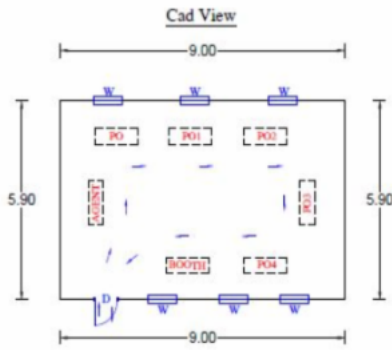

Google Map View

Polling Station Building Front View

Polling Station Front View

Polling Station Building Front View

Polling Station Front View

Cad View

Key MAP View

1 பெயர் : பிரான்சிஸ்கா மேரி - கணவர் பெயர்: ராஜேந்திரன் - வீட்டு எண் : 1 வயது : 73 பாலினம் : பெண் Photo is available	RMM1042597	2 பெயர் : முருகன் - தந்தையின் பெயர்: சோலையப்பன் - வீட்டு எண் : 1 வயது : 61 பாலினம் : ஆண் Photo is available	RMM0544379	3 பெயர் : வேலம்மாள் - கணவர் பெயர்: பன்னீர்செல்வம் - வீட்டு எண் : 1 வயது : 55 பாலினம் : பெண் Photo is available	RMM0544361
4 பெயர் : தமிழ்செல்வி - கணவர் பெயர்: பாலமுரளி கிருஷ்ணா - வீட்டு எண் : 1 வயது : 43 பாலினம் : பெண் Photo is available	RMM1113158	5 பெயர் : செல்வி - தந்தையின் பெயர்: ஆறுமுகம் - வீட்டு எண் : 1 வயது : 40 பாலினம் : பெண் Photo is available	RMM0758656	6 பெயர் : சபித்குமார் - தந்தையின் பெயர்: முருகன் - வீட்டு எண் : 1 வயது : 35 பாலினம் : ஆண் Photo is available	RMM0758763
7 பெயர் : சங்கர் கணேஷ் - தந்தையின் பெயர்: மாரியப்பன் - வீட்டு எண் : 1 வயது : 31 பாலினம் : ஆண் Photo is available	RMM1042639	8 பெயர் : விங்கராஜ் - தந்தையின் பெயர்: ரெங்கராஜ் - வீட்டு எண் : 1 வயது : 29 பாலினம் : ஆண் Photo is available	RMM1113000	9 பெயர் : மாரீஸ்வரி - கணவர் பெயர்: தங்கவேல் - வீட்டு எண் : 1-3 வயது : 56 பாலினம் : பெண் Photo is available	RMM0479766
S 10 பெயர் : சதிஷ்குமார் - தந்தையின் பெயர்: ரெங்கராஜன் - வீட்டு எண் : 1C வயது : 39 பாலினம் : ஆண் DELETED	RMM0757336	11 பெயர் : உமாராணி த தந்தையின் பெயர்: தம்பிதுரை - வீட்டு எண் : 1C வயது : 38 பாலினம் : பெண் Photo is available	RMM0478727	S 12 பெயர் : ரெங்கராஜன் - தந்தையின் பெயர்: அழகர்சாமி - வீட்டு எண் : 1C-5C வயது : 63 பாலினம் : ஆண் DELETED	RMM0758755
S 13 பெயர் : சரஸ்வதி - கணவர் பெயர்: ரெங்கராஜன் - வீட்டு எண் : 1C-5C வயது : 58 பாலினம் : பெண் DELETED	RMM0757989	14 பெயர் : கல்யாணி கணவர் பெயர்: கிருஷ்ணன் வீட்டு எண் : 1எஃப்,11ஏ வயது : 71 பாலினம் : பெண் Photo is available	RMM1511120	15 பெயர் : கண்ணன் தந்தையின் பெயர்: கிருஷ்ணன் வீட்டு எண் : 1எஃப் /11ஏ வயது : 53 பாலினம் : ஆண் Photo is available	RMM1511617
16 பெயர் : சுந்தராஜ் தந்தையின் பெயர்: ராமசாமி வீட்டு எண் : 1ஜே வயது : 64 பாலினம் : ஆண் Photo is available	RMM2499218	17 பெயர் : முத்துகுருசாமி இதரர் பெயர்: சித்ரா வீட்டு எண் : 1ஜே5 வயது : 44 பாலினம் : ஆண் Photo is available	RMM2479939	18 பெயர் : இராக்காதேவி என்ற சித்ரா - கணவர் பெயர்: முத்துகுருசாமி - வீட்டு எண் : 1ஜே5 வயது : 41 பாலினம் : பெண் Photo is available	RMM1343474
19 பெயர் : வேலம்மாள் க கணவர் பெயர்: கோபாலகிருஷ்ணன் வீட்டு எண் : 1ஜே 6 வயது : 39 பாலினம் : பெண் Photo is available	RMM2487684	20 பெயர் : மூர்த்தி - தந்தையின் பெயர்: கிருஷ்ணன் - வீட்டு எண் : 1J9 வயது : 62 பாலினம் : ஆண் Photo is available	RMM1042084	21 பெயர் : ராதாகிருஷ்ணன் - தந்தையின் பெயர்: ஆண்டி - வீட்டு எண் : 1J9 வயது : 31 பாலினம் : ஆண் Photo is available	RMM1396878
22 பெயர் : மகாலட்சுமி - தந்தையின் பெயர்: வெள்ளைசாமி வீட்டு எண் : 1ஜே-10 வயது : 45 பாலினம் : பெண் Photo is available	RMM1112960	S 23 பெயர் : விஜயகுமார் தந்தையின் பெயர்: ஆசீர்வாதம் வீட்டு எண் : 1ஜே 9 வயது : 43 பாலினம் : ஆண் DELETED	RMM2418556	24 பெயர் : லதா - இதரர் பெயர்: -- வீட்டு எண் : 2 வயது : 53 பாலினம் : பெண் Photo is available	RMM0343723
25 பெயர் : கருப்பசாமி - தந்தையின் பெயர்: சண்முகம் - வீட்டு எண் : 2 வயது : 46 பாலினம் : ஆண் Photo is available	RMM0479477	26 பெயர் : முருகலட்சுமி - கணவர் பெயர்: பூரணகுமார் - வீட்டு எண் : 2 வயது : 44 பாலினம் : பெண் Photo is available	RMM0479071	27 பெயர் : ஆனந்தவள்ளி - இதரர் பெயர்: -- வீட்டு எண் : 2 வயது : 41 பாலினம் : பெண் Photo is available	RMM0343616
28 பெயர் : மாரியப்பன் - தந்தையின் பெயர்: முனியசாமி - வீட்டு எண் : 2-6 வயது : 58 பாலினம் : ஆண் Photo is available	RMM0479287	29 பெயர் : ஆறுமுகவடிவு - தந்தையின் பெயர்: கருப்பசாமி - வீட்டு எண் : 2A வயது : 37 பாலினம் : பெண் Photo is available	RMM1241975	30 பெயர் : ஜெனிஃபர் - தந்தையின் பெயர்: அகஸ்டின் செல்லம் - வீட்டு எண் : 2-C2B வயது : 30 பாலினம் : பெண் Photo is available	RMM1113018