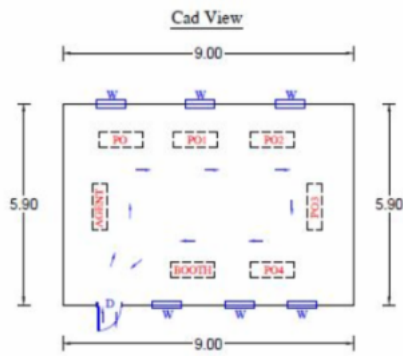

Google Map View

Polling Station Building Front View

Polling Station Front View

Polling Station Building Front View

Polling Station Front View

Cad View

Key MAP View

1 பெயர் : சின்னகிருஷ்ணன் - தந்தையின் பெயர்: மாரியப்பன் - வீட்டு எண் : 88 வயது : 60 பாலினம் : ஆண் Photo is available	RMM0757419	2 பெயர் : பேச்சியம்மாள் - தந்தையின் பெயர்: சின்னகிருஷ்ணன் - வீட்டு எண் : 88 வயது : 51 பாலினம் : பெண் Photo is available	RMM0757427	3 பெயர் : விஜயலட்சுமி - தந்தையின் பெயர்: செந்தில்குமார் - வீட்டு எண் : 88 வயது : 37 பாலினம் : பெண் Photo is available	RMM0758169
4 பெயர் : கருப்பசாமி - தந்தையின் பெயர்: சின்னகிருஷ்ணன் - வீட்டு எண் : 88 வயது : 33 பாலினம் : ஆண் Photo is available	RMM0758821	5 பெயர் : முத்துமாரிசெல்வம் தந்தையின் பெயர்: தங்கவேல் வீட்டு எண் : 88 வயது : 28 பாலினம் : ஆண் Photo is available	RMM2418705	6 பெயர் : கற்பகம் தந்தையின் பெயர்: மாரியப்பன் வீட்டு எண் : 88 வயது : 26 பாலினம் : பெண் Photo is available	RMM2418697
7 பெயர் : இசக்கிஅம்மாள் தந்தையின் பெயர்: வர்கீஸ்ராஜா வீட்டு எண் : 88-4இ வயது : 28 பாலினம் : பெண் Photo is available	RMM2418820	8 பெயர் : ராம்பிரசாத் தந்தையின் பெயர்: குமார் வீட்டு எண் : 88ஏ வயது : 20 பாலினம் : ஆண் Photo is available	RMM2455376	9 பெயர் : பொன்னுத்தாய் - கணவர் பெயர்: மாரியப்பன் - வீட்டு எண் : 88-A1 வயது : 56 பாலினம் : பெண் Photo is available	RMM0132902
10 பெயர் : பாலாஜி - தந்தையின் பெயர்: கணேசன் - வீட்டு எண் : 88A-1 வயது : 30 பாலினம் : ஆண் Photo is available	RMM1281211	11 பெயர் : சிரஞ்சீவி - தந்தையின் பெயர்: கணேசன் - வீட்டு எண் : 88A-1 வயது : 28 பாலினம் : ஆண் Photo is available	RMM1281229	12 பெயர் : கதிர்சென் - தாயின் பெயர்: கீதா - வீட்டு எண் : 88A/2 வயது : 34 பாலினம் : ஆண் Photo is available	RMM0477240
13 பெயர் : விஜயகுமார் - தந்தையின் பெயர்: வேலுத்தேவர் - வீட்டு எண் : 89 வயது : 63 பாலினம் : ஆண் Photo is available	RMM0479311	14 பெயர் : சரோஜா - கணவர் பெயர்: விஜயகுமார் - வீட்டு எண் : 89 வயது : 61 பாலினம் : பெண் Photo is available	RMM0479337	15 பெயர் : முருகன் - தந்தையின் பெயர்: பெருமாள் - வீட்டு எண் : 89 வயது : 60 பாலினம் : ஆண் Photo is available	RMM0478875
16 பெயர் : மார்ஸ்வரி - தந்தையின் பெயர்: முருகன் - வீட்டு எண் : 90-1-a2 வயது : 30 பாலினம் : பெண் Photo is available	RMM1241801	17 பெயர் : மதன்குமார் தந்தையின் பெயர்: முருகன் வீட்டு எண் : 90-1-ஏ2 வயது : 28 பாலினம் : ஆண் Photo is available	RMM2476760	18 பெயர் : திருப்பாவை கணவர் பெயர்: ராஜ் நாராயணன் வீட்டு எண் : 90/2 வயது : 48 பாலினம் : பெண் Photo is available	RMM2512069
19 பெயர் : ராஜ் நாராயணன் சு தந்தையின் பெயர்: சுப்பாராஜ் வீட்டு எண் : 90/2 வயது : 48 பாலினம் : ஆண் Photo is available	RMM2512077	20 பெயர் : பிரவின் ரா தந்தையின் பெயர்: ராஜ் நாராயணன் வீட்டு எண் : 90/2 வயது : 20 பாலினம் : ஆண் Photo is available	RMM2512085	S 21 பெயர் : பத்மபிரியா தந்தையின் பெயர்: முத்தையா - வீட்டு எண் : 90A வயது : 31 பாலினம் : பெண் Photo is available	RMM1041805
22 பெயர் : நவாப் ஜான் - தந்தையின் பெயர்: மசூத் தாலுத் - வீட்டு எண் : 90-A வயது : 54 பாலினம் : ஆண் Photo is available	RMM1417153	23 பெயர் : ஷர்மிலி ஃபாத்திமா - கணவர் பெயர்: நவாப் ஜான் - வீட்டு எண் : 90-A வயது : 50 பாலினம் : பெண் Photo is available	RMM1417146	24 பெயர் : சந்தண பிரபாவதி - கணவர் பெயர்: பாலசுப்பிரமணியன் - வீட்டு எண் : 90B வயது : 57 பாலினம் : பெண் Photo is available	RMM0206490
25 பெயர் : அந்தோணிபரத் -- தந்தையின் பெயர்: ஜெயராஜ் -- வீட்டு எண் : 90C வயது : 27 பாலினம் : ஆண் Photo is available	RMM1417179	26 பெயர் : மேரி சௌமியா தந்தையின் பெயர்: ஜெயராஜ் வீட்டு எண் : 90சி வயது : 24 பாலினம் : பெண் Photo is available	RMM2386589	27 பெயர் : மாரியப்பன் - தந்தையின் பெயர்: சீனி - வீட்டு எண் : 92-4 வயது : 54 பாலினம் : ஆண் Photo is available	RMM0757211
28 பெயர் : பன்னீர்செல்வம் தந்தையின் பெயர்: பன்னீர்செல்வம் வீட்டு எண் : 92/8 வயது : 28 பாலினம் : ஆண் Photo is available	RMM2418531	29 பெயர் : மாரியம்மாள் தந்தையின் பெயர்: முருகன் வீட்டு எண் : 92ஐ வயது : 26 பாலினம் : பெண் Photo is available	RMM2241511	30 பெயர் : சிவா தந்தையின் பெயர்: ஜெயராம் வீட்டு எண் : 93 வயது : 23 பாலினம் : ஆண் Photo is available	RMM2596260