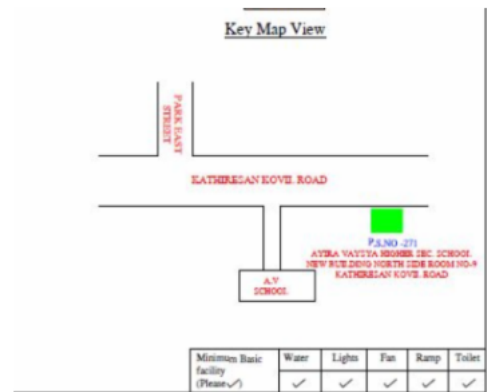

Polling Station Front View

Polling Station Building Front View

Polling Station Front View

Cad View

Key MAP View

1 பெயர் : ராஜகனி - கணவர் பெயர்: அய்யப்பநாயக்கர் - வீட்டு எண் : 1 வயது : 77 பாலினம் : பெண் Photo is available RMM0903195	2 பெயர் : வரதராஜன் - தந்தையின் பெயர்: பெருமாள்சாமி - வீட்டு எண் : 1 வயது : 71 பாலினம் : ஆண் Photo is available JQH4440764	3 பெயர் : சுப்பாலட்சுமி - கணவர் பெயர்: வரதராஜன் - வீட்டு எண் : 1 வயது : 65 பாலினம் : பெண் Photo is available JQH4440772
4 பெயர் : சுவேந்திரகுமார் - தந்தையின் பெயர்: வெள்ளையன் - வீட்டு எண் : 1 வயது : 56 பாலினம் : ஆண் Photo is available RMM0902700	5 பெயர் : பேச்சியம்மாள் - கணவர் பெயர்: சுவேந்திரகுமார் - வீட்டு எண் : 1 வயது : 50 பாலினம் : பெண் Photo is available RMM0902601	6 பெயர் : பிரவின்குமார் - தந்தையின் பெயர்: வரதராஜன் - வீட்டு எண் : 1 வயது : 40 பாலினம் : ஆண் Photo is available JQH4440780
7 பெயர் : ஈஸ்வரன் - தந்தையின் பெயர்: மீனாட்சிசுந்தரம் - வீட்டு எண் : 1 வயது : 38 பாலினம் : ஆண் Photo is available RMM0902627	8 பெயர் : ராஜாபாண்டி - தந்தையின் பெயர்: மீனாட்சிசுந்தரம் - வீட்டு எண் : 1 வயது : 37 பாலினம் : ஆண் Photo is available RMM0484899	9 பெயர் : தனபாரதி - தந்தையின் பெயர்: அந்தோனி - வீட்டு எண் : 1 வயது : 34 பாலினம் : பெண் Photo is available RMM0797720
10 பெயர் : ராஜேஷ் - தந்தையின் பெயர்: மீனாட்சிசுந்தரம் - வீட்டு எண் : 1 வயது : 30 பாலினம் : ஆண் Photo is available RMM0902619	11 பெயர் : பாண்டி - தந்தையின் பெயர்: பெருமாள் - வீட்டு எண் : 1/2 வயது : 61 பாலினம் : ஆண் Photo is available JQH4440871	12 பெயர் : சாந்தி - கணவர் பெயர்: பாண்டி - வீட்டு எண் : 1/2 வயது : 51 பாலினம் : பெண் Photo is available JQH1343094
13 பெயர் : முத்துமாரி - தந்தையின் பெயர்: மாரியப்பன் - வீட்டு எண் : 1-2 வயது : 38 பாலினம் : பெண் Photo is available RMM0584375	14 பெயர் : மீனா கணவர் பெயர்: முத்துவீரன் வீட்டு எண் : 1-2 வயது : 36 பாலினம் : பெண் Photo is available RMM2393056	15 பெயர் : பார்வதி ச கணவர் பெயர்: சங்கர் ச வீட்டு எண் : 1/2 ஜே வயது : 49 பாலினம் : பெண் Photo is available RMM2452571
16 பெயர் : கவிதா க கணவர் பெயர்: கருப்பசாமி வீட்டு எண் : 1/4 வயது : 37 பாலினம் : பெண் Photo is available RMM2579977	17 பெயர் : ருக்குமணி - கணவர் பெயர்: முத்துராமலிங்கம் - வீட்டு எண் : 1-9a வயது : 81 பாலினம் : பெண் Photo is available RMM0485557	18 பெயர் : முனியசாமி - தந்தையின் பெயர்: மாரியப்பன் - வீட்டு எண் : 1-9a வயது : 45 பாலினம் : ஆண் Photo is available RMM0484931
19 பெயர் : சித்ரா - கணவர் பெயர்: முனியசாமி - வீட்டு எண் : 1-9a வயது : 44 பாலினம் : பெண் Photo is available RMM0484717	20 பெயர் : முனீஷ்வரி தந்தையின் பெயர்: பாலமுருகன் வீட்டு எண் : 1/9ஏ வயது : 36 பாலினம் : பெண் Photo is available RMM2315141	21 பெயர் : அருணாச்சலம் - தந்தையின் பெயர்: பிச்சையா - வீட்டு எண் : 1-9B வயது : 73 பாலினம் : ஆண் Photo is available RMM1975796
22 பெயர் : மணிமேகலை - கணவர் பெயர்: அருணாச்சலம் - வீட்டு எண் : 1-9b வயது : 65 பாலினம் : பெண் Photo is available RMM1975804	23 பெயர் : வெங்கடேஷ்வரி தந்தையின் பெயர்: அருணாச்சலம் - வீட்டு எண் : 1-9பி அறிஞர் அண்ணா தெரு வயது : 39 பாலினம் : பெண் Photo is available RMM0119388	24 பெயர் : கணேசன் - தந்தையின் பெயர்: முத்துமாரியப்பன் - வீட்டு எண் : 1-16 வயது : 52 பாலினம் : ஆண் Photo is available RMM1193507
25 பெயர் : முத்துராஜ் - தந்தையின் பெயர்: கணேசன் - வீட்டு எண் : 1-16 வயது : 50 பாலினம் : ஆண் Photo is available RMM1193515	26 பெயர் : சண்முகத்தாய் - கணவர் பெயர்: கணேசன் - வீட்டு எண் : 1-16 வயது : 46 பாலினம் : பெண் Photo is available RMM1193523	27 பெயர் : சங்கர் சு தந்தையின் பெயர்: சுப்பையா வீட்டு எண் : 1/25 வயது : 53 பாலினம் : ஆண் Photo is available RMM2452563
28 பெயர் : சரசமாரி - தந்தையின் பெயர்: மாயகிருஷ்ணன் - வீட்டு எண் : 1-30 வயது : 32 பாலினம் : பெண் Photo is available RMM1045020	29 பெயர் : கற்பகவள்ளி - கணவர் பெயர்: ராமமூர்த்தி - வீட்டு எண் : 1-73 வயது : 41 பாலினம் : பெண் Photo is available RMM1193465	30 பெயர் : நாகஜோதி க கணவர் பெயர்: கருப்பசாமி வீட்டு எண் : 1/127 வயது : 50 பாலினம் : பெண் Photo is available RMM2573749