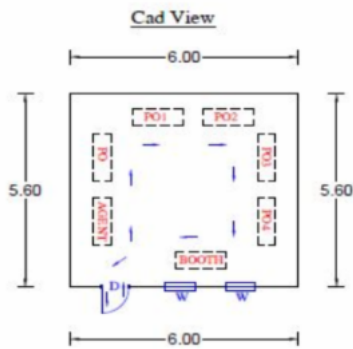

Polling Station Front View

Polling Station Building Front View

Polling Station Front View

Cad View

Key MAP View

1 பெயர் : ராஜகனி - கணவர் பெயர்: அய்யப்பநாயக்கர் - வீட்டு எண் : 1 வயது : 77 பாலினம் : பெண் Photo is available RMM0903195	2 பெயர் : வரதராஜன் - தந்தையின் பெயர்: பெருமாள்சாமி - வீட்டு எண் : 1 வயது : 71 பாலினம் : ஆண் Photo is available JQH4440764	3 பெயர் : சுப்பாலட்சுமி - கணவர் பெயர்: வரதராஜன் - வீட்டு எண் : 1 வயது : 65 பாலினம் : பெண் Photo is available JQH4440772
4 பெயர் : சுவேந்திரகுமார் - தந்தையின் பெயர்: வெள்ளையன் - வீட்டு எண் : 1 வயது : 56 பாலினம் : ஆண் Photo is available RMM0902700	5 பெயர் : பேச்சியம்மாள் - கணவர் பெயர்: சுவேந்திரகுமார் - வீட்டு எண் : 1 வயது : 50 பாலினம் : பெண் Photo is available RMM0902601	6 பெயர் : பிரவின்குமார் - தந்தையின் பெயர்: வரதராஜன் - வீட்டு எண் : 1 வயது : 40 பாலினம் : ஆண் Photo is available JQH4440780
7 பெயர் : ஈஸ்வரன் - தந்தையின் பெயர்: மீனாட்சிசுந்தரம் - வீட்டு எண் : 1 வயது : 38 பாலினம் : ஆண் Photo is available RMM0902627	8 பெயர் : ராஜாபாண்டி - தந்தையின் பெயர்: மீனாட்சிசுந்தரம் - வீட்டு எண் : 1 வயது : 37 பாலினம் : ஆண் Photo is available RMM0484899	9 பெயர் : தனபாரதி - தந்தையின் பெயர்: அந்தோனி - வீட்டு எண் : 1 வயது : 34 பாலினம் : பெண் Photo is available RMM0797720
10 பெயர் : ராஜேஷ் - தந்தையின் பெயர்: மீனாட்சிசுந்தரம் - வீட்டு எண் : 1 வயது : 30 பாலினம் : ஆண் Photo is available RMM0902619	11 பெயர் : பாண்டி - தந்தையின் பெயர்: பெருமாள் - வீட்டு எண் : 1/2 வயது : 61 பாலினம் : ஆண் Photo is available JQH4440871	12 பெயர் : சாந்தி - கணவர் பெயர்: பாண்டி - வீட்டு எண் : 1/2 வயது : 51 பாலினம் : பெண் Photo is available JQH1343094
13 பெயர் : முத்துமாரி - தந்தையின் பெயர்: மாரியப்பன் - வீட்டு எண் : 1-2 வயது : 38 பாலினம் : பெண் Photo is available RMM0584375	14 பெயர் : மீனா கணவர் பெயர்: முத்துவீரன் வீட்டு எண் : 1-2 வயது : 36 பாலினம் : பெண் Photo is available RMM2393056	15 பெயர் : பார்வதி ச கணவர் பெயர்: சங்கர் ச வீட்டு எண் : 1/2 ஜே வயது : 49 பாலினம் : பெண் Photo is available RMM2452571
16 பெயர் : கவிதா க கணவர் பெயர்: கருப்பசாமி வீட்டு எண் : 1/4 வயது : 37 பாலினம் : பெண் Photo is available RMM2579977	17 பெயர் : ருக்குமணி - கணவர் பெயர்: முத்துராமலிங்கம் - வீட்டு எண் : 1-9a வயது : 81 பாலினம் : பெண் Photo is available RMM0485557	18 பெயர் : முனியசாமி - தந்தையின் பெயர்: மாரியப்பன் - வீட்டு எண் : 1-9a வயது : 45 பாலினம் : ஆண் Photo is available RMM0484931
19 பெயர் : சித்ரா - கணவர் பெயர்: முனியசாமி - வீட்டு எண் : 1-9a வயது : 44 பாலினம் : பெண் Photo is available RMM0484717	20 பெயர் : முனீஷ்வரி தந்தையின் பெயர்: பாலமுருகன் வீட்டு எண் : 1/9ஏ வயது : 36 பாலினம் : பெண் Photo is available RMM2315141	21 பெயர் : அருணாச்சலம் - தந்தையின் பெயர்: பிச்சையா - வீட்டு எண் : 1-9B வயது : 73 பாலினம் : ஆண் Photo is available RMM1975796
22 பெயர் : மணிமேகலை - கணவர் பெயர்: அருணாச்சலம் - வீட்டு எண் : 1-9b வயது : 65 பாலினம் : பெண் Photo is available RMM1975804	23 பெயர் : வெங்கடேஷ்வரி தந்தையின் பெயர்: அருணாச்சலம் - வீட்டு எண் : 1-9பி அறிஞர் அண்ணா தெரு வயது : 39 பாலினம் : பெண் Photo is available RMM0119388	24 பெயர் : கணேசன் - தந்தையின் பெயர்: முத்துமாரியப்பன் - வீட்டு எண் : 1-16 வயது : 52 பாலினம் : ஆண் Photo is available RMM1193507
25 பெயர் : முத்துராஜ் - தந்தையின் பெயர்: கணேசன் - வீட்டு எண் : 1-16 வயது : 50 பாலினம் : ஆண் Photo is available RMM1193515	26 பெயர் : சண்முகத்தாய் - கணவர் பெயர்: கணேசன் - வீட்டு எண் : 1-16 வயது : 46 பாலினம் : பெண் Photo is available RMM1193523	27 பெயர் : சங்கர் சு தந்தையின் பெயர்: சுப்பையா வீட்டு எண் : 1/25 வயது : 53 பாலினம் : ஆண் Photo is available RMM2452563
28 பெயர் : சரசமாரி - தந்தையின் பெயர்: மாயகிருஷ்ணன் - வீட்டு எண் : 1-30 வயது : 32 பாலினம் : பெண் Photo is available RMM1045020	29 பெயர் : கற்பகவள்ளி - கணவர் பெயர்: ராமமூர்த்தி - வீட்டு எண் : 1-73 வயது : 41 பாலினம் : பெண் Photo is available RMM1193465	30 பெயர் : நாகஜோதி க கணவர் பெயர்: கருப்பசாமி வீட்டு எண் : 1/127 வயது : 50 பாலினம் : பெண் Photo is available RMM2573749