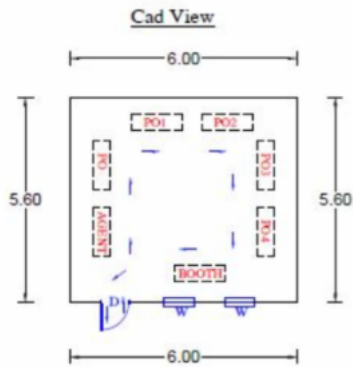

Polling Station Front View

Polling Station Building Front View

Polling Station Front View

Cad View

Key MAP View

1 பெயர் : பேச்சியம்மாள் - கணவர் பெயர்: முருகன் - வீட்டு எண் : 35 வயது : 52 பாலினம் : பெண்	RMM1115427 Photo is available	2 பெயர் : காளியம்மாள் - கணவர் பெயர்: முனியசாமி - வீட்டு எண் : 35 வயது : 44 பாலினம் : பெண்	RMM1045004 Photo is available	3 பெயர் : சங்கரேஸ்வரி தந்தையின் பெயர்: முருகன் வீட்டு எண் : 35 வயது : 26 பாலினம் : பெண்	RMM1589118 Photo is available
4 பெயர் : மகாலட்சுமி தந்தையின் பெயர்: முருகன் வீட்டு எண் : 35 வயது : 22 பாலினம் : பெண்	RMM2465979 Photo is available	5 பெயர் : இசக்கிமுத்து தந்தையின் பெயர்: முருகன் வீட்டு எண் : 35 வயது : 21 பாலினம் : ஆண்	RMM2465987 Photo is available	6 பெயர் : செல்வகுமார் மு தந்தையின் பெயர்: முனியப்பன் வீட்டு எண் : 36 வயது : 25 பாலினம் : ஆண்	RMM2341782 Photo is available
7 பெயர் : சன்னாசி - தந்தையின் பெயர்: சின்னச்சாமி - வீட்டு எண் : 36-48 வயது : 61 பாலினம் : ஆண்	JQH1221050 Photo is available	8 பெயர் : மாரியம்மாள் - கணவர் பெயர்: சன்னாசி - வீட்டு எண் : 36-48 வயது : 58 பாலினம் : பெண்	JQH1221043 Photo is available	9 பெயர் : அந்தோனி - தந்தையின் பெயர்: மாடசாமி - வீட்டு எண் : 36ஏ/33 வயது : 58 பாலினம் : ஆண்	RMM0537845 Photo is available
10 பெயர் : பூபதிராஜா - தந்தையின் பெயர்: அந்தோனி - வீட்டு எண் : 36ஏ/33 வயது : 34 பாலினம் : ஆண்	RMM0537829 Photo is available	11 பெயர் : ராஜா - தந்தையின் பெயர்: கணபதி - வீட்டு எண் : 36-D வயது : 51 பாலினம் : ஆண்	RMM0236943 Photo is available	12 பெயர் : செல்வி - கணவர் பெயர்: ராஜா - வீட்டு எண் : 36-D வயது : 46 பாலினம் : பெண்	RMM0236893 Photo is available
13 பெயர் : மாடசாமி - தந்தையின் பெயர்: வினைதீர்த்தான் - வீட்டு எண் : 37 வயது : 45 பாலினம் : ஆண்	JQH4533717 Photo is available	14 பெயர் : சுவர்ணா தந்தையின் பெயர்: அசோகன் வீட்டு எண் : 37ஏ 3-1 வயது : 27 பாலினம் : பெண்	RMM2152528 Photo is available	15 பெயர் : ரகுநந்தன் தந்தையின் பெயர்: அசோகன் வீட்டு எண் : 37A 3/1 வயது : 24 பாலினம் : ஆண்	RMM2150167 Photo is available
16 பெயர் : பாக்யபுரீ ம தந்தையின் பெயர்: மனோகரன் வீட்டு எண் : 37A3/5, அறிஞர் அண்ணா 2வது தெரு வயது : 20 பாலினம் : பெண்	RMM2449791 Photo is available	17 பெயர் : வெங்கடேஷ் தந்தையின் பெயர்: பாலமுருகன் வீட்டு எண் : 37 ஏ/5 வயது : 24 பாலினம் : ஆண்	RMM2343523 Photo is available	18 பெயர் : கணேஷ் குமார் தந்தையின் பெயர்: குருசாமி வீட்டு எண் : 37ஏ/33 வயது : 28 பாலினம் : ஆண்	RMM1509140 Photo is available
19 பெயர் : அஸ்வின் தந்தையின் பெயர்: கேசவன் வீட்டு எண் : 37A/34 வயது : 25 பாலினம் : ஆண்	RMM2152361 Photo is available	20 பெயர் : ஸ்டெல்லா மேரி தந்தையின் பெயர்: செல்வராஜ் வீட்டு எண் : 37ஜே வயது : 26 பாலினம் : பெண்	RMM1525484 Photo is available	21 பெயர் : மூர்த்தி தந்தையின் பெயர்: பாஸ்டன் வீட்டு எண் : 38 வயது : 64 பாலினம் : ஆண்	RMM1510999 Photo is available
22 பெயர் : சண்முகம் - தந்தையின் பெயர்: சண்முகம் - வீட்டு எண் : 38 வயது : 59 பாலினம் : ஆண்	JQH2339919 Photo is available	23 பெயர் : முத்துமாரி தந்தையின் பெயர்: மூர்த்தி வீட்டு எண் : 38 வயது : 54 பாலினம் : பெண்	RMM1529106 Photo is available	24 பெயர் : பஸ்டன் - தந்தையின் பெயர்: மூர்த்தி - வீட்டு எண் : 38 வயது : 36 பாலினம் : ஆண்	RMM1216670 Photo is available
25 பெயர் : மாரிச்செல்வம் தந்தையின் பெயர்: மூர்த்தி வீட்டு எண் : 38 வயது : 31 பாலினம் : ஆண்	RMM1511005 Photo is available	26 பெயர் : பிரிதி - கணவர் பெயர்: மாரியப்பன் - வீட்டு எண் : 39 வயது : 49 பாலினம் : பெண்	JQH1342740 Photo is available	27 பெயர் : மாரிக்கண்ணன் - தந்தையின் பெயர்: வேல்சாமி - வீட்டு எண் : 40 வயது : 29 பாலினம் : ஆண்	RMM1280148 Photo is available
28 பெயர் : ராமசாமி - தந்தையின் பெயர்: ரகுராஜ் - வீட்டு எண் : 41A1 வயது : 58 பாலினம் : ஆண்	JQH4441192 Photo is available	29 பெயர் : அருண் குமார் - தந்தையின் பெயர்: சேதுராஜ் - வீட்டு எண் : 41-A-3 வயது : 32 பாலினம் : ஆண்	RMM0902510 Photo is available	30 பெயர் : பழனிக்குமார் - தந்தையின் பெயர்: ராஜ்குமார் - வீட்டு எண் : 41J வயது : 35 பாலினம் : ஆண்	RMM1044544 Photo is available