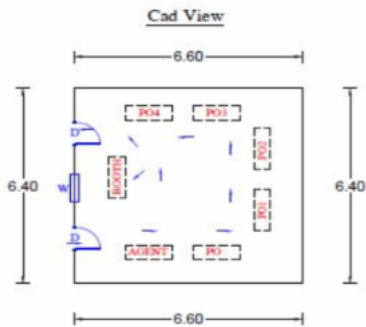

Google Map View

Polling Station Building Front View

Polling Station Building Front View

Polling Station Front View

Polling Station Front View

Cad View

Key MAP View

1 பெயர் : முத்து - தந்தையின் பெயர்: கடற்கரை - வீட்டு எண் : 1 வயது : 75 பாலினம் : ஆண் Photo is available	RMM0766352	2 பெயர் : செல்வராஜ் - தந்தையின் பெயர்: கருப்பசாமி - வீட்டு எண் : 1 வயது : 61 பாலினம் : ஆண் Photo is available	RMM0344770	3 பெயர் : சொர்ணம் - கணவர் பெயர்: சிவலிங்கம் - வீட்டு எண் : 1 வயது : 50 பாலினம் : பெண் Photo is available	RMM0766204
4 பெயர் : நவந்தகிருஷ்ணன் - தந்தையின் பெயர்: திருவேங்கடம் - வீட்டு எண் : 1 வயது : 50 பாலினம் : ஆண் Photo is available	RMM0903294	5 பெயர் : சங்கரேஸ்வரி - தந்தையின் பெயர்: அந்தோணிராஜ் - வீட்டு எண் : 1 வயது : 33 பாலினம் : பெண் Photo is available	RMM0765180	6 பெயர் : முத்துமாலை - தந்தையின் பெயர்: இசக்கிமுத்து - வீட்டு எண் : 1X3 வயது : 73 பாலினம் : ஆண் Photo is available	RMM1976539
7 பெயர் : கிருஷ்ணம்மாள் - கணவர் பெயர்: முத்துமாலை - வீட்டு எண் : 1X3 வயது : 68 பாலினம் : பெண் Photo is available	JQH1220714	8 பெயர் : அழகம்மாள் - கணவர் பெயர்: முருகன் - வீட்டு எண் : 3 வயது : 41 பாலினம் : பெண் Photo is available	RMM1115724	9 பெயர் : மாரிச்செல்வம் - தந்தையின் பெயர்: ராஜபாண்டி - வீட்டு எண் : 3-A வயது : 45 பாலினம் : ஆண் Photo is available	RMM0765958
10 பெயர் : விஜயலட்சுமி - கணவர் பெயர்: மாரிச்செல்வம் - வீட்டு எண் : 3-A வயது : 39 பாலினம் : பெண் Photo is available	RMM0765347	11 பெயர் : சரஸ்வதி - தாயின் பெயர்: பொன்னம்மாள் - வீட்டு எண் : 4-1 வயது : 39 பாலினம் : பெண் Photo is available	RMM1115815	12 பெயர் : மாரிமுத்து தந்தையின் பெயர்: சுப்பையா வீட்டு எண் : 4எஸ்-ஹெர்சு வயது : 46 பாலினம் : ஆண் Photo is available	JRC3087293
13 பெயர் : இசக்கியம்மாள் கணவர் பெயர்: மாரிமுத்து வீட்டு எண் : 4எஸ்-1ஹெர்சு வயது : 43 பாலினம் : பெண் Photo is available	RMM1496892	14 பெயர் : இசக்கிபாண்டியன் - தந்தையின் பெயர்: சுப்பையா - வீட்டு எண் : 6C வயது : 33 பாலினம் : ஆண் Photo is available	RMM1115690	15 பெயர் : முத்தப்பன் - தந்தையின் பெயர்: சேர்மச்சாமி - வீட்டு எண் : 7 வயது : 58 பாலினம் : ஆண் Photo is available	JQH2786986
16 பெயர் : செல்வராணி - கணவர் பெயர்: முத்தப்பன் - வீட்டு எண் : 7 வயது : 51 பாலினம் : பெண் Photo is available	RMM0344739	17 பெயர் : சங்கர் - தந்தையின் பெயர்: மாடசாமி - வீட்டு எண் : 8 வயது : 33 பாலினம் : ஆண் Photo is available	RMM0903245	18 பெயர் : இசக்கியம்மாள் - கணவர் பெயர்: சுப்பிரமணியன் - வீட்டு எண் : 10 வயது : 63 பாலினம் : பெண் Photo is available	JQH4533816
19 பெயர் : பரமசிவம் - தந்தையின் பெயர்: கருப்பையாத்தேவர் - வீட்டு எண் : 10 வயது : 59 பாலினம் : ஆண் Photo is available	JQH2789600	20 பெயர் : ராஜலெட்சுமி - கணவர் பெயர்: பரமசிவம் - வீட்டு எண் : 10 வயது : 51 பாலினம் : பெண் Photo is available	JQH2789618	21 பெயர் : விஜயரலெட்சுமி - தந்தையின் பெயர்: பரமசிவன் - வீட்டு எண் : 10 வயது : 29 பாலினம் : பெண் Photo is available	RMM1279595
22 பெயர் : ராமசாமி - தந்தையின் பெயர்: வேல்சாமி - வீட்டு எண் : 12C வயது : 46 பாலினம் : ஆண் Photo is available	RMM0765024	23 பெயர் : விஜயலட்சுமி - கணவர் பெயர்: ராமசாமி - வீட்டு எண் : 12C வயது : 43 பாலினம் : பெண் Photo is available	RMM0765206	24 பெயர் : காளியம்மாள் - தந்தையின் பெயர்: கணேசன் - வீட்டு எண் : 12C வயது : 35 பாலினம் : பெண் Photo is available	RMM1115948
25 பெயர் : கிருஷ்ணசாமி - தந்தையின் பெயர்: கோட்டைச்சாமி - வீட்டு எண் : 14 வயது : 66 பாலினம் : ஆண் Photo is available	RMM1976547	26 பெயர் : ஜெயலட்சுமி - கணவர் பெயர்: கிருஷ்ணசாமி - வீட்டு எண் : 14 வயது : 56 பாலினம் : பெண் Photo is available	JQH3237906	27 பெயர் : அந்தோணிராஜ் - தந்தையின் பெயர்: பேச்சிமுத்து - வீட்டு எண் : 14 வயது : 55 பாலினம் : ஆண் Photo is available	RMM1193903
28 பெயர் : சுப்புலட்சுமி - தந்தையின் பெயர்: கதிரேசன் - வீட்டு எண் : 14 வயது : 32 பாலினம் : பெண் Photo is available	RMM0765511	29 பெயர் : சிவா தாயின் பெயர்: விஜய லட்சுமி வீட்டு எண் : 14 வயது : 22 பாலினம் : ஆண் Photo is available	RMM2415651	30 பெயர் : வெங்கடேஷ் - தந்தையின் பெயர்: சேஷாத்திரி - வீட்டு எண் : 14-2 வயது : 31 பாலினம் : ஆண் Photo is available	RMM1414747