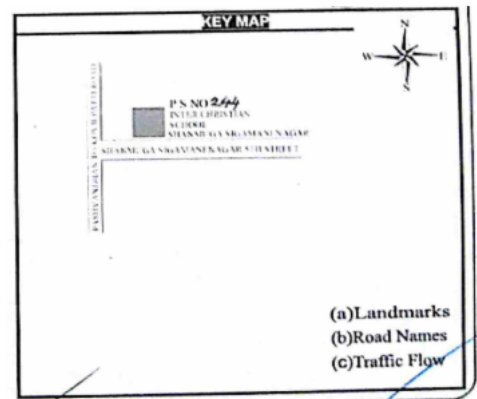

Google Map View

Polling Station Building Front View

Polling Station Front View

Cad View

Key MAP View

1 பெயர் : சுடலைமுத்துமணி - தந்தையின் பெயர்: முத்துக்குமாரசாமி - வீட்டு எண் : 1 வயது : 56 பாலினம் : ஆண்	RMM0345132 Photo is available	2 பெயர் : ஜெயா - கணவர் பெயர்: சுப்ரமணியன் - வீட்டு எண் : 1 வயது : 54 பாலினம் : பெண்	RMM0366591 Photo is available	3 பெயர் : அழகுலட்சுமி - கணவர் பெயர்: பாரதி - வீட்டு எண் : 1 வயது : 50 பாலினம் : பெண்	RMM0548271 Photo is available
S 4 பெயர் : சுப்பிரமணியன் தந்தையின் பெயர்: வைரமணி - வீட்டு எண் : 1 வயது : 49 பாலினம் : ஆண்	RMM0548180 Photo is available	5 பெயர் : புன்னவன்னம் - தந்தையின் பெயர்: அர்ச்சுனன் - வீட்டு எண் : 1 வயது : 45 பாலினம் : ஆண்	RMM0547653 Photo is available	S 6 பெயர் : பேபி - கணவர் பெயர்: சுப்பிரமணியன் - வீட்டு எண் : 1 வயது : 40 பாலினம் : பெண்	RMM0548172 Photo is available
7 பெயர் : முனியம்மாள் - கணவர் பெயர்: செல்லையா - வீட்டு எண் : 4 வயது : 76 பாலினம் : பெண்	RMM1046416 Photo is available	8 பெயர் : மஞ்சு - தந்தையின் பெயர்: வளையாபதி - வீட்டு எண் : 4 வயது : 36 பாலினம் : பெண்	RMM0345108 Photo is available	9 பெயர் : சித்ரா தேவி - தந்தையின் பெயர்: திருப்பதி ராஜன் - வீட்டு எண் : 5-29 வயது : 27 பாலினம் : பெண்	RMM1476910 Photo is available
10 பெயர் : ஹேமந்த குமார் தந்தையின் பெயர்: பாண்டியராஜன் வீட்டு எண் : 5/30ஏ வயது : 25 பாலினம் : ஆண்	RMM1539659 Photo is available	11 பெயர் : இந்துஜா லதா மங்கேஷ்கர் ஜெ தந்தையின் பெயர்: ஜெயக்குமார் வீட்டு எண் : 5/36 வயது : 19 பாலினம் : பெண்	RMM2627149 Photo is available	12 பெயர் : வெங்கடேஷ் - தந்தையின் பெயர்: சுப்பையா - வீட்டு எண் : 5/37 வயது : 50 பாலினம் : ஆண்	RCP0033563 Photo is available
13 பெயர் : திலகா - கணவர் பெயர்: வெங்கடேஷ் - வீட்டு எண் : 5/37 வயது : 47 பாலினம் : பெண்	RCP0033555 Photo is available	14 பெயர் : வர்ஷ்னி. வெ தந்தையின் பெயர்: வெங்கடேஷ் கே ஆர் எஸ் வீட்டு எண் : 5/37 வயது : 21 பாலினம் : பெண்	RMM2519023 Photo is available	15 பெயர் : குமார் தந்தையின் பெயர்: கருப்பையா வீட்டு எண் : 5/44 வயது : 57 பாலினம் : பெண்	RMM2246254 Photo is available
16 பெயர் : மாரி சரவணன் தந்தையின் பெயர்: குமார் வீட்டு எண் : 5/44 வயது : 25 பாலினம் : ஆண்	RMM2245918 Photo is available	17 பெயர் : முத்துகிருஷ்ணன் - தந்தையின் பெயர்: ராமையா பிள்ளை - வீட்டு எண் : 5-48 வயது : 59 பாலினம் : ஆண்	RMM0547646 Photo is available	18 பெயர் : பாண்டியம்மாள் தந்தையின் பெயர்: செல்லையா வீட்டு எண் : 5/65 வயது : 41 பாலினம் : பெண்	RMM2245645 Photo is available
19 பெயர் : கவிதா - தந்தையின் பெயர்: அன்புராஜ் - வீட்டு எண் : 5/65 வயது : 32 பாலினம் : பெண்	RMM1047745 Photo is available	20 பெயர் : கோமதி - கணவர் பெயர்: சாமுசர்மா - வீட்டு எண் : 5-70 வயது : 82 பாலினம் : பெண்	RMM0596965 Photo is available	21 பெயர் : ராமசுப்பிரமணியன் - தந்தையின் பெயர்: சாமுசர்மா - வீட்டு எண் : 5-70 வயது : 65 பாலினம் : ஆண்	RMM0485813 Photo is available
22 பெயர் : சிவப்பிரியா கணவர் பெயர்: அருண் பிரகாஷ் வீட்டு எண் : 5/73 வயது : 29 பாலினம் : பெண்	RMM1579861 Photo is available	23 பெயர் : செண்பகராமலிங்கம் - தந்தையின் பெயர்: சங்கரன் - வீட்டு எண் : 5/76ஏ1 வயது : 51 பாலினம் : ஆண்	RMM0118927 Photo is available	24 பெயர் : செ முத்து சங்கர் தந்தையின் பெயர்: செண்பக ராமலிங்கம் ச வீட்டு எண் : 5/76ஏ1 வயது : 20 பாலினம் : ஆண்	RMM2460913 Photo is available
25 பெயர் : தாயம்மாள் - கணவர் பெயர்: செண்பகராமலிங்கம் - வீட்டு எண் : 5/76ஏ-1 வயது : 40 பாலினம் : பெண்	RMM0118950 Photo is available	26 பெயர் : பரமேஸ்வரி - கணவர் பெயர்: வெங்கடேசன் - வீட்டு எண் : 5-85 வயது : 43 பாலினம் : பெண்	RMM0207761 Photo is available	27 பெயர் : சாம்ராஜ் தந்தையின் பெயர்: சண்முகவேலு வீட்டு எண் : 5/125 வயது : 39 பாலினம் : ஆண்	RMM1579911 Photo is available
28 பெயர் : அரவிந்தராஜன் சு ரா தந்தையின் பெயர்: இராமையா - வீட்டு எண் : 5-141 வயது : 48 பாலினம் : ஆண்	RMM0207738 Photo is available	29 பெயர் : ஹேமாமானி அ கணவர் பெயர்: அரவிந்தராஜன் சு ரா வீட்டு எண் : 5-141 வயது : 44 பாலினம் : பெண்	RMM0207720 Photo is available	30 பெயர் : பாலாமணி - கணவர் பெயர்: மாயாண்டி - வீட்டு எண் : 5-145 வயது : 41 பாலினம் : பெண்	RMM0207712 Photo is available