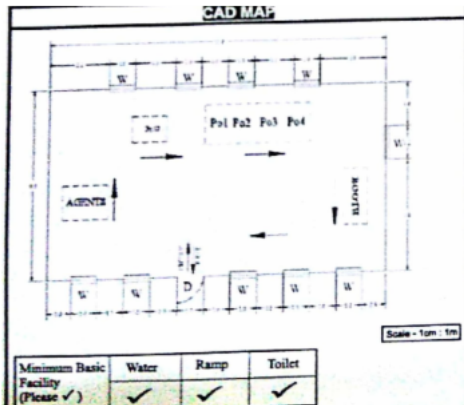

Google Map View

Polling Station Building Front View

Polling Station Front View

Cad View

Key MAP View

1	RMM0549014	பெயர் : ராஜ்குமார் - தந்தையின் பெயர்: மைக்கேல்ராஜ் - வீட்டு எண் : 2 வயது : 33 பாலினம் : ஆண்	Photo is available	2	RMM0927822	பெயர் : கவின் ஆனந்த் - தந்தையின் பெயர்: அனந்தகிருஷ்ணன் - வீட்டு எண் : 5 வயது : 31 பாலினம் : ஆண்	Photo is available	3	RMM2594869	பெயர் : சூர்யபெருமாள் பொ தந்தையின் பெயர்: பொன்ராஜ் வீட்டு எண் : 5/34ஏ வயது : 19 பாலினம் : ஆண்	Photo is available
4	RMM1595750	பெயர் : மாரியம்மாள் க கணவர் பெயர்: கர்பகராஜ் கி வீட்டு எண் : 5/50 வயது : 39 பாலினம் : பெண்	Photo is available	5	RMM1573641	பெயர் : தினேஷ் குமார் தந்தையின் பெயர்: வேணுகோபால் வீட்டு எண் : 5/76ஏ வயது : 25 பாலினம் : ஆண்	Photo is available	6	RMM1527357	பெயர் : அனு கணவர் பெயர்: சாம்ராஜ் வீட்டு எண் : 5/125 வயது : 33 பாலினம் : பெண்	Photo is available
7	RMM2526507	பெயர் : நிகிதாராணி அ தந்தையின் பெயர்: அரவிந்தராஜன் சு ரா வீட்டு எண் : 5/141 வயது : 20 பாலினம் : பெண்	Photo is available	8	RMM2356418	பெயர் : அனுராதா தந்தையின் பெயர்: சின்ஹா வீட்டு எண் : 5/234 வயது : 23 பாலினம் : பெண்	Photo is available	9	RMM1607779	பெயர் : கிருத்திகா வெங்கடேஸ்வரி தந்தையின் பெயர்: ஆழ்வார்சாமி வீட்டு எண் : 5/271 வயது : 27 பாலினம் : பெண்	Photo is available
10	RTO2227502	பெயர் : ஆனந்தரூபிலாவண்யா கணவர் பெயர்: வீரக்குமார் வீட்டு எண் : 5/307 வயது : 45 பாலினம் : பெண்	Photo is available	11	RMM0768762	பெயர் : மிதுன்குமார் - தந்தையின் பெயர்: ஆனந்தகிருஷ்ணன் - வீட்டு எண் : 5-423 வயது : 34 பாலினம் : ஆண்	Photo is available	12	AWP0743542	பெயர் : ஜஸ்வர்யலக்ஷ்மி - தந்தையின் பெயர்: ஸ்ரீனிவாசன் - வீட்டு எண் : 5/424A/10 வயது : 33 பாலினம் : பெண்	Photo is available
13	RMM1398114	பெயர் : ஜானகி - கணவர் பெயர்: சரவணஸ்ரீனிவாசன் - வீட்டு எண் : 5-435 வயது : 34 பாலினம் : பெண்	Photo is available	14	RMM1047729	பெயர் : முத்துச்சாமி - தந்தையின் பெயர்: அடைக்கலம் - வீட்டு எண் : 5-447 வயது : 62 பாலினம் : ஆண்	Photo is available	15	RMM1047455	பெயர் : சுரேஷ்குமார் - தந்தையின் பெயர்: முத்துச்சாமி - வீட்டு எண் : 5-447 வயது : 40 பாலினம் : ஆண்	Photo is available
16	RMM0905810	பெயர் : முத்துச்சாமி - தந்தையின் பெயர்: அடைக்கலம் என்ற சீனி - வீட்டு எண் : 5-447a1 வயது : 63 பாலினம் : ஆண்	Photo is available	17	RMM0905018	பெயர் : கமலக்கண்ணன் - தந்தையின் பெயர்: முத்துச்சாமி - வீட்டு எண் : 5-447a1 வயது : 35 பாலினம் : ஆண்	Photo is available	18	RMM1324391	பெயர் : ஸ்ரீனிவாசபிரசாத் - தந்தையின் பெயர்: முத்துச்சாமி - வீட்டு எண் : 5-447A1 வயது : 29 பாலினம் : ஆண்	Photo is available
19	RMM1047794	பெயர் : சமுத்திரக்கனி - கணவர் பெயர்: முத்துச்சாமி - வீட்டு எண் : 5-477 வயது : 56 பாலினம் : பெண்	Photo is available	20	RMM0904862	பெயர் : மிக்கேல் மரிய ரத்தினம் ம தந்தையின் பெயர்: சவரிமுத்து - வீட்டு எண் : 5-515 வயது : 75 பாலினம் : பெண்	Photo is available	21	RMM2235257	பெயர் : மரியா நிஜலா தந்தையின் பெயர்: மைக்கேல் மரியா ரத்தினம் வீட்டு எண் : 5/515 வயது : 27 பாலினம் : பெண்	Photo is available
22	RMM1476993	பெயர் : ரஷீத்அகமது - தந்தையின் பெயர்: அன்வர்பாட்சா - வீட்டு எண் : 5-520 வயது : 27 பாலினம் : ஆண்	Photo is available	23	RMM0487058	பெயர் : சிபில் ரூத் - தந்தையின் பெயர்: மனோகர் - வீட்டு எண் : 5-628 வயது : 36 பாலினம் : ஆண்	Photo is available	24	RMM0486654	பெயர் : மேரி சைலை - கணவர் பெயர்: காசிராஜ் - வீட்டு எண் : 6-4B5 வயது : 45 பாலினம் : பெண்	Photo is available
25	RMM0486811	பெயர் : காசிராஜ் - தந்தையின் பெயர்: செல்லையா - வீட்டு எண் : 6-7 வயது : 43 பாலினம் : ஆண்	Photo is available	26	RMM2385128	பெயர் : தாரணி மோ தந்தையின் பெயர்: மோகன் நா வீட்டு எண் : 9/1 வயது : 22 பாலினம் : பெண்	Photo is available	27	RMM1599158	பெயர் : ரா.மாரிசெல்வம் ரா.ராதாகிருஷ்ணன் தந்தையின் பெயர்: ரா.ராதாகிருஷ்ணன் வீட்டு எண் : 15e/5 வயது : 32 பாலினம் : ஆண்	Photo is available
28	RMM1047422	பெயர் : மாணிக்கவேல் - தந்தையின் பெயர்: திருவேங்கடம் - வீட்டு எண் : 21-4 வயது : 43 பாலினம் : ஆண்	Photo is available	29	RMM1047943	பெயர் : பாலாஜி - தந்தையின் பெயர்: கிருஷ்ணமூர்த்தி - வீட்டு எண் : 26-5E வயது : 36 பாலினம் : ஆண்	Photo is available	30	RMM0768853	பெயர் : அழகுராஜாத்தி - கணவர் பெயர்: பொன்ராஜ் - வீட்டு எண் : 34-5 வயது : 43 பாலினம் : பெண்	Photo is available