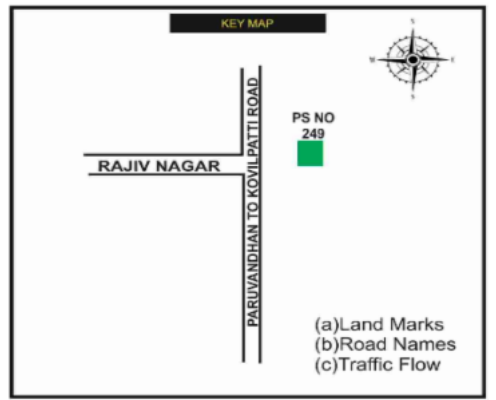

Key MAP View