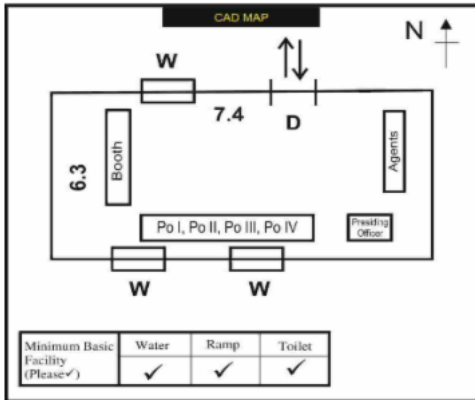

Google Map View

Polling Station Building Front View

Polling Station Front View

Cad View

Key MAP View

1	RMM0769596	பெயர் : கண்ணன் - தந்தையின் பெயர்: செல்லையா - வீட்டு எண் : 1 வயது : 57 பாலினம் : ஆண்	Photo is available	2	RMM0769968	பெயர் : சகுந்தலா - கணவர் பெயர்: கண்ணன் - வீட்டு எண் : 1 வயது : 52 பாலினம் : பெண்	Photo is available	3	RMM0769877	பெயர் : கோபிநாத் - தந்தையின் பெயர்: செளந்தரராஜன் - வீட்டு எண் : 1 வயது : 32 பாலினம் : ஆண்	Photo is available
4	RMM0906834	பெயர் : அனஞ்சியம்மாள் - கணவர் பெயர்: கோவில் - வீட்டு எண் : 2 வயது : 58 பாலினம் : பெண்	Photo is available	5	RMM0551036	பெயர் : தாஜ்நிஷா - கணவர் பெயர்: மன்கூர்ரகுமான் - வீட்டு எண் : 2A1 வயது : 45 பாலினம் : பெண்	Photo is available	6	RMM0139626	பெயர் : ரோசிடா - கணவர் பெயர்: சாந்தகுமார் - வீட்டு எண் : 2A2 வயது : 46 பாலினம் : பெண்	Photo is available
7	RMM0769604	பெயர் : ராமர் - தந்தையின் பெயர்: அழகர்சாமி - வீட்டு எண் : 5 வயது : 40 பாலினம் : ஆண்	Photo is available	8	RMM0907402	பெயர் : மகாராசா - தந்தையின் பெயர்: சுந்தர்ராஜ் - வீட்டு எண் : 5-6 வயது : 33 பாலினம் : ஆண்	Photo is available	9	RMM0770081	பெயர் : லட்சுமி - கணவர் பெயர்: அழகர்சாமி - வீட்டு எண் : 5-619P வயது : 87 பாலினம் : பெண்	Photo is available
10	RMM0770040	பெயர் : பழனிச்சாமி - தந்தையின் பெயர்: அழகர்சாமி - வீட்டு எண் : 5-619P வயது : 44 பாலினம் : ஆண்	Photo is available	11	RMM0550442	பெயர் : அகமத் குர்ஷித் சா - தந்தையின் பெயர்: சாகுல் ஹமீது - வீட்டு எண் : 5E170 வயது : 36 பாலினம் : ஆண்	Photo is available	12	JQH2629715	பெயர் : ஜோதிலட்சுமி - கணவர் பெயர்: சுந்தர்ராஜ் - வீட்டு எண் : 19-55 வயது : 40 பாலினம் : பெண்	Photo is available
13	RMM0550764	பெயர் : ரவிச்சந்திரன் - தந்தையின் பெயர்: நடராசன் - வீட்டு எண் : 19A2-6 வயது : 56 பாலினம் : ஆண்	Photo is available	14	RMM0549980	பெயர் : சரஸ்வதி - கணவர் பெயர்: ரவிச்சந்திரன் - வீட்டு எண் : 19A2-6 வயது : 52 பாலினம் : பெண்	Photo is available	15	RMM1340249	பெயர் : கண்ணன் - தந்தையின் பெயர்: மூர்த்தி - வீட்டு எண் : 51-6 வயது : 36 பாலினம் : ஆண்	Photo is available
16	RMM1048818	பெயர் : சோலையம்மாள் - கணவர் பெயர்: பால்ராஜ் - வீட்டு எண் : 54H வயது : 67 பாலினம் : பெண்	Photo is available	17	RMM1477462	பெயர் : சுபத்ராலட்சுமி - தந்தையின் பெயர்: செல்வம் - வீட்டு எண் : 55 வயது : 27 பாலினம் : பெண்	Photo is available	18	RMM2226603	பெயர் : லட்சுமி கணவர் பெயர்: மாரிச்சாமி வீட்டு எண் : 83/8ஏ/2 வயது : 36 பாலினம் : பெண்	Photo is available
19	RMM0139527	பெயர் : சாய் சந்தோஷ் - தந்தையின் பெயர்: அசோகன் - வீட்டு எண் : 102-1-6 வயது : 38 பாலினம் : ஆண்	Photo is available	20	RMM0139576	பெயர் : உமையலட்சுமி - கணவர் பெயர்: சிந்தாமணி - வீட்டு எண் : 102-2A-6 வயது : 71 பாலினம் : பெண்	Photo is available	21	RMM0139584	பெயர் : சாமிநாதன் - தந்தையின் பெயர்: சுப்பிரமணியன் - வீட்டு எண் : 102-2B-6 வயது : 55 பாலினம் : ஆண்	Photo is available
22	RMM1239896	பெயர் : சுபனாபொன்செல்வனி - தந்தையின் பெயர்: செல்வராஜ் - வீட்டு எண் : 106-A3 வயது : 31 பாலினம் : ஆண்	Photo is available	23	RMM0907717	பெயர் : சுப்புராஜ் - தந்தையின் பெயர்: ராமசந்திரன் - வீட்டு எண் : 107 வயது : 54 பாலினம் : ஆண்	Photo is available	24	RMM1239862	பெயர் : சுகில் விக்னேஷ் கண்ணா - தந்தையின் பெயர்: கமலக்கண்ணன் - வீட்டு எண் : 110-6 வயது : 29 பாலினம் : ஆண்	Photo is available
25	RMM1324805	பெயர் : பிரென்ஷா - தந்தையின் பெயர்: பிரான்சிஸ் ரவி - வீட்டு எண் : 115A-6 வயது : 29 பாலினம் : பெண்	Photo is available	26	RMM1324797	பெயர் : வசந்த் ஆகாஷ் - தந்தையின் பெயர்: காளிமுத்து - வீட்டு எண் : 122-1A-6 வயது : 28 பாலினம் : ஆண்	Photo is available	27	RMM0550848	பெயர் : சமதி - தந்தையின் பெயர்: ஆறுமுகம் - வீட்டு எண் : 168-6 வயது : 34 பாலினம் : பெண்	Photo is available
28	RMM0907253	பெயர் : ஜோஷ்வா - தந்தையின் பெயர்: துரைராஜ் மோகன தாஸ் - வீட்டு எண் : 168A-6 வயது : 32 பாலினம் : ஆண்	Photo is available	29	RMM1048909	பெயர் : முத்துஅம்மணி - கணவர் பெயர்: சொக்கலிங்கம் - வீட்டு எண் : 180-6 வயது : 85 பாலினம் : பெண்	Photo is available	30	RMM1049097	பெயர் : பொன்பாண்டியன் - தந்தையின் பெயர்: ராஜன் - வீட்டு எண் : 2131-6 வயது : 31 பாலினம் : ஆண்	Photo is available