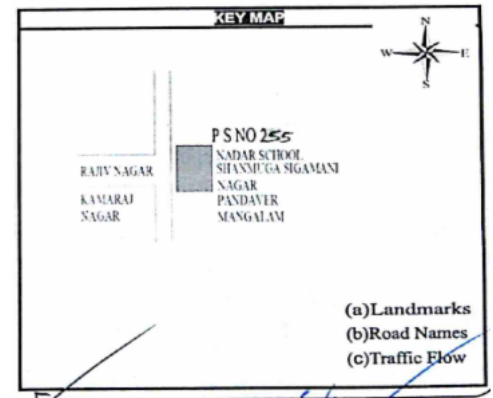

Key MAP View