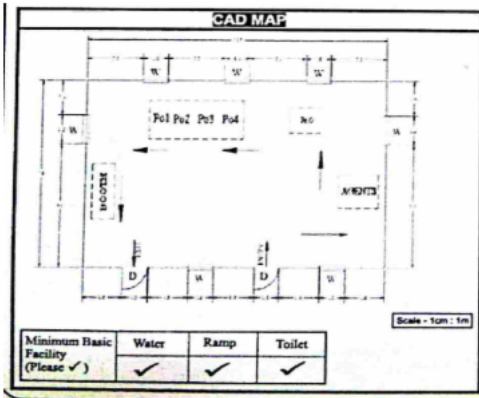

Google Map View

Polling Station Building Front View

Polling Station Front View

Cad View

Key MAP View

1	RMM1198266	பெயர் : மாரியம்மாள் - கணவர் பெயர்: குருசாமி - வீட்டு எண் : 1 வயது : 53 பாலினம் : பெண்	Photo is available	2	RMM0909531	பெயர் : விங்கபிச்சை - தந்தையின் பெயர்: முத்து - வீட்டு எண் : 6 வயது : 50 பாலினம் : ஆண்	Photo is available	3	RMM0909549	பெயர் : முத்துமுனியம்மாள் - கணவர் பெயர்: விங்கபிச்சை - வீட்டு எண் : 6 வயது : 44 பாலினம் : பெண்	Photo is available
4	RMM0773804	பெயர் : வினோத்கண்ணன் - தந்தையின் பெயர்: முருகன் - வீட்டு எண் : 6 வயது : 34 பாலினம் : ஆண்	Photo is available	5	RMM0776377	பெயர் : சத்யஜோதி - தந்தையின் பெயர்: முருகன் - வீட்டு எண் : 6 வயது : 33 பாலினம் : பெண்	Photo is available	6	RMM1272525	பெயர் : மாரீஸ்வரன் - தந்தையின் பெயர்: வெங்கடராமன் - வீட்டு எண் : 6-210 வயது : 36 பாலினம் : ஆண்	Photo is available
7	RMM1270412	பெயர் : நாகராஜன் - தந்தையின் பெயர்: சன்னாசி - வீட்டு எண் : 6-287 வயது : 70 பாலினம் : ஆண்	Photo is available	8	RMM2247922	பெயர் : சதீஸ் சங்கர் தாயின் பெயர்: மாலதி வீட்டு எண் : 6/384 வயது : 24 பாலினம் : ஆண்	Photo is available	9	RMM1272665	பெயர் : பிரியாதி வேளார் - தந்தையின் பெயர்: பிரியாதி வேளார் - வீட்டு எண் : 6-716 வயது : 71 பாலினம் : ஆண்	Photo is available
10	RMM1272699	பெயர் : கண்ணன் - தந்தையின் பெயர்: வெங்கடராமன் - வீட்டு எண் : 6-731 வயது : 62 பாலினம் : ஆண்	Photo is available	11	RMM1272517	பெயர் : ரெங்கநாதன் - தந்தையின் பெயர்: ராமமூர்த்தி - வீட்டு எண் : 6-732 வயது : 51 பாலினம் : ஆண்	Photo is available	12	RMM2331999	பெயர் : ராமர் தந்தையின் பெயர்: சங்கரன் வீட்டு எண் : 6/792 வயது : 67 பாலினம் : ஆண்	Photo is available
13	RMM2332013	பெயர் : ராஜா தந்தையின் பெயர்: ராமர் வீட்டு எண் : 6/792 வயது : 33 பாலினம் : ஆண்	Photo is available	14	RMM0141622	பெயர் : தேவி - கணவர் பெயர்: மாரியப்பன் - வீட்டு எண் : 6-1328 வயது : 46 பாலினம் : பெண்	Photo is available	15	RMM0141499	பெயர் : முருகன் - தந்தையின் பெயர்: வெளிப்பன் - வீட்டு எண் : 6-1383 வயது : 67 பாலினம் : ஆண்	Photo is available
16	RMM0141507	பெயர் : கனகரஞ்சிதம் - கணவர் பெயர்: முருகன் - வீட்டு எண் : 6-1383 வயது : 57 பாலினம் : பெண்	Photo is available	17	RMM0910067	பெயர் : அருணாதேவி - கணவர் பெயர்: மாடசாமி - வீட்டு எண் : 9-4 வயது : 54 பாலினம் : பெண்	Photo is available	18	RMM2369841	பெயர் : முத்து லெட்சுமி கணவர் பெயர்: சண்முகபாண்டி வீட்டு எண் : 9/12ஏ2 வயது : 55 பாலினம் : பெண்	Photo is available
19	RMM2369890	பெயர் : ஜெயக்குமார் தந்தையின் பெயர்: சண்முகபாண்டியன் வீட்டு எண் : 9/12 ஏ2 வயது : 29 பாலினம் : ஆண்	Photo is available	20	RMM2369874	பெயர் : செந்தில் குமார் தந்தையின் பெயர்: சண்முகப்பாண்டி வீட்டு எண் : 9/12ஏ2 வயது : 26 பாலினம் : ஆண்	Photo is available	21	RMM2369726	பெயர் : நடராஜன் தந்தையின் பெயர்: சண்முகபாண்டி வீட்டு எண் : 9/12ஏ2 வயது : 25 பாலினம் : ஆண்	Photo is available
22	RMM0347542	பெயர் : ராஜேஸ்கண்ணன் தந்தையின் பெயர்: நாராயணசாமி நாயக்கர் - வீட்டு எண் : 12/13/1ஏ 1உ வயது : 51 பாலினம் : ஆண்	Photo is available	23	RMM1585371	பெயர் : கீதபிரியா தந்தையின் பெயர்: அந்தோணிசாமி வீட்டு எண் : 13-7-3/A வயது : 48 பாலினம் : பெண்	Photo is available	24	RMM1326024	பெயர் : கந்தசாமி - தந்தையின் பெயர்: முத்துச்சாமி - வீட்டு எண் : 13-7C7 வயது : 41 பாலினம் : ஆண்	Photo is available
25	RMM2149037	பெயர் : கனகா கணவர் பெயர்: ராஜ்குமார் வீட்டு எண் : 40-8/13-7 சி வயது : 28 பாலினம் : பெண்	Photo is available	26	RMM0775379	பெயர் : பால்ராஜ் - தந்தையின் பெயர்: சோலையம்மாள் - வீட்டு எண் : 42 வயது : 55 பாலினம் : ஆண்	Photo is available	27	RMM0117275	பெயர் : வசந்தி - கணவர் பெயர்: பாலசுப்ரமணியன் - வீட்டு எண் : 51-28 வயது : 54 பாலினம் : பெண்	Photo is available
28	RMM2330488	பெயர் : மிதுன் சந்தோஷ் தந்தையின் பெயர்: சொர்ணவேல் வீட்டு எண் : 128ஏ5 வயது : 23 பாலினம் : ஆண்	Photo is available	29	RMM2443349	பெயர் : கார்த்திகேயன் க தந்தையின் பெயர்: கணேசன் வீட்டு எண் : 131சி207/6 பூமிதான் குருடியிருப்பு வயது : 30 பாலினம் : ஆண்	Photo is available	30	RMM1053297	பெயர் : சுப்புலட்சுமி - கணவர் பெயர்: முருகேசன் - வீட்டு எண் : 1341-6 வயது : 47 பாலினம் : பெண்	Photo is available