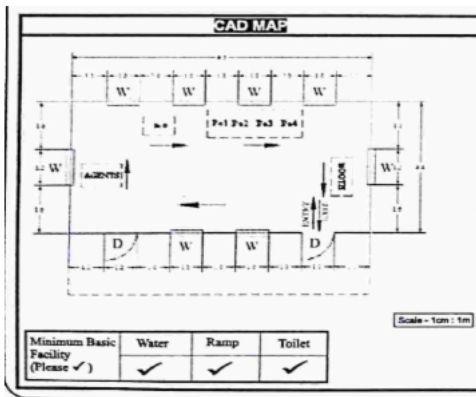

Google Map View

Polling Station Building Front View

Polling Station Front View

Cad View

Key MAP View

1 பெயர் : கிருஷ்ணவேணி - கணவர் பெயர்: போத்திநக் - வீட்டு எண் : 1 வயது : 51 பாலினம் : பெண்	RMM0352708 Photo is available	2 பெயர் : சத்தியநாராயணன் - தந்தையின் பெயர்: வரதராஜன் - வீட்டு எண் : 1 வயது : 43 பாலினம் : ஆண்	RMM0352716 Photo is available	3 பெயர் : ராமலெட்சுமி - கணவர் பெயர்: கந்தசாமி - வீட்டு எண் : 1 வயது : 40 பாலினம் : பெண்	RMM0214247 Photo is available
4 பெயர் : சண்முகலட்சுமி - கணவர் பெயர்: செல்வராஜ் - வீட்டு எண் : 1 வயது : 39 பாலினம் : பெண்	RMM0352682 Photo is available	5 பெயர் : சுபா - கணவர் பெயர்: திலகராஜ் - வீட்டு எண் : 1 வயது : 33 பாலினம் : பெண்	RMM0553701 Photo is available	6 பெயர் : சாந்தகுமாரி - தந்தையின் பெயர்: வெள்ளைச்சாமி - வீட்டு எண் : 1-3 வயது : 31 பாலினம் : பெண்	RMM1056795 Photo is available
7 பெயர் : மாரிச்சாமி தந்தையின் பெயர்: வெள்ளைச்சாமி வீட்டு எண் : 1/13 வயது : 29 பாலினம் : ஆண்	RMM2335123 Photo is available	8 பெயர் : இளயராஜா தந்தையின் பெயர்: மாரியப்பன் வீட்டு எண் : 1/21 வயது : 25 பாலினம் : ஆண்	RMM1586965 Photo is available	# 9 பெயர் : சுரேந்தர் க தந்தையின் பெயர்: கனகராஜ் வீட்டு எண் : 2/3 வயது : 21 பாலினம் : ஆண்	RMM2507085 Photo is available
10 பெயர் : பெருமாள் சாமி தந்தையின் பெயர்: மாரியப்பன் வீட்டு எண் : 2/6 வயது : 38 பாலினம் : ஆண்	RMM2262152 Photo is available	11 பெயர் : பாலசுப்ரமணியன் தந்தையின் பெயர்: செல்லப் பெருமாள் வீட்டு எண் : 2/17 வயது : 32 பாலினம் : ஆண்	RMM1581966 Photo is available	12 பெயர் : இந்திரா கணவர் பெயர்: ரவிசந்தர பெருமாள் வீட்டு எண் : 2/184 வயது : 42 பாலினம் : பெண்	RMM1530534 Photo is available
13 பெயர் : செல்வம் - தந்தையின் பெயர்: ராமசாமி - வீட்டு எண் : 3 வயது : 46 பாலினம் : ஆண்	RMM0148866 Photo is available	14 பெயர் : சந்தனமாரி தந்தையின் பெயர்: கருப்பசாமி வீட்டு எண் : 3/25 வயது : 39 பாலினம் : பெண்	RMM2219566 Photo is available	15 பெயர் : ரம்யா தேவி கணவர் பெயர்: முருகன் வீட்டு எண் : 3/92 வயது : 25 பாலினம் : பெண்	RMM2348548 Photo is available
16 பெயர் : புஷ்பலட்சுமி - தந்தையின் பெயர்: மாரியப்பன் - வீட்டு எண் : 4-3 வயது : 30 பாலினம் : பெண்	RMM1337575 Photo is available	17 பெயர் : சுந்தரா செல்வி கணவர் பெயர்: குமார் வீட்டு எண் : 4ஏ/2 வயது : 35 பாலினம் : பெண்	RMM2262004 Photo is available	18 பெயர் : மாரியம்மாள் - கணவர் பெயர்: அருணாசலநாதர் - வீட்டு எண் : 6 வயது : 86 பாலினம் : பெண்	HJW1464957 Photo is available
19 பெயர் : மாரியம்மாள் - கணவர் பெயர்: மூக்கையாதேவர் - வீட்டு எண் : 6 வயது : 66 பாலினம் : பெண்	HJW0928911 Photo is available	20 பெயர் : முத்துமாரியப்பன் - தந்தையின் பெயர்: அருணாசலநாதர் - வீட்டு எண் : 6 வயது : 63 பாலினம் : ஆண்	HJW0928705 Photo is available	21 பெயர் : ஐயம்மாள் - கணவர் பெயர்: முத்துமாரியப்பன் - வீட்டு எண் : 6 வயது : 59 பாலினம் : பெண்	HJW0928739 Photo is available
22 பெயர் : சுப்பாநாயக்கர் - தந்தையின் பெயர்: சின்னகெங்கையா - வீட்டு எண் : 6 வயது : 59 பாலினம் : ஆண்	HJW0928861 Photo is available	23 பெயர் : ராஜேந்திரன் - தந்தையின் பெயர்: அருணாசலநாதர் - வீட்டு எண் : 6 வயது : 51 பாலினம் : ஆண்	RMM0352732 Photo is available	24 பெயர் : பிரியா - கணவர் பெயர்: மணிராஜ் - வீட்டு எண் : 6 வயது : 33 பாலினம் : பெண்	RMM1409093 Photo is available
25 பெயர் : கந்தசாமி - தந்தையின் பெயர்: மூக்கையா - வீட்டு எண் : 6-1 வயது : 39 பாலினம் : ஆண்	RMM0214239 Photo is available	26 பெயர் : முருகன் - தந்தையின் பெயர்: வேலுச்சாமி - வீட்டு எண் : 7 வயது : 46 பாலினம் : ஆண்	HJW1464122 Photo is available	27 பெயர் : சுப்பு ராஜ் ஏ தந்தையின் பெயர்: அழகர்சாமி வீட்டு எண் : 7/1 வயது : 41 பாலினம் : ஆண்	RMM2630820 Photo is available
28 பெயர் : தமிழ்செல்வன் தந்தையின் பெயர்: நடராஜன் வீட்டு எண் : 7/13 வயது : 29 பாலினம் : ஆண்	RMM1496223 Photo is available	29 பெயர் : சிவசக்தி தந்தையின் பெயர்: ராமர் வீட்டு எண் : 8/2 வயது : 23 பாலினம் : பெண்	RMM2290534 Photo is available	30 பெயர் : கார்த்திகா - கணவர் பெயர்: சுப்பையாப்பிள்ளை - வீட்டு எண் : 10 வயது : 61 பாலினம் : பெண்	HJW0929315 Photo is available