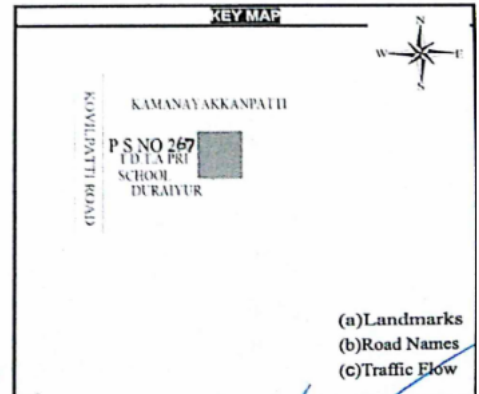

Google Map View

Polling Station Building Front View

Polling Station Front View

Cad View

Key MAP View

1 பெயர் : பிச்சைக்கனி - கணவர் பெயர்: முத்துகனி - வீட்டு எண் : 1 வயது : 76 பாலினம் : பெண்	RMM1327014 Photo is available	2 பெயர் : பொன்ராஜ் - தந்தையின் பெயர்: மணி - வீட்டு எண் : 1 வயது : 43 பாலினம் : ஆண்	RMM0491514 Photo is available	3 பெயர் : ஆரோக்கிய மாதா - கணவர் பெயர்: பொன்ராஜ் - வீட்டு எண் : 1 வயது : 41 பாலினம் : பெண்	RMM0491522 Photo is available
4 பெயர் : செல்வராஜ் - தந்தையின் பெயர்: கிருஷ்ணசாமி - வீட்டு எண் : 1 வயது : 28 பாலினம் : ஆண்	RMM1479393 Photo is available	5 பெயர் : உதயகுமார் - தந்தையின் பெயர்: அன்பழகன் - வீட்டு எண் : 1 வயது : 28 பாலினம் : ஆண்	RMM1479401 Photo is available	6 பெயர் : ராமச்சந்திரன் - தந்தையின் பெயர்: முனியசாமி - வீட்டு எண் : 1-64 வயது : 45 பாலினம் : ஆண்	RMM1266964 Photo is available
7 பெயர் : பாலத்தாய் - கணவர் பெயர்: ராமச்சந்திரன் - வீட்டு எண் : 1-64 வயது : 40 பாலினம் : பெண்	RMM1266972 Photo is available	8 பெயர் : தனலட்சுமி - தந்தையின் பெயர்: பரமசிவம் - வீட்டு எண் : 1-98-3 வயது : 29 பாலினம் : பெண்	RMM1408681 Photo is available	9 பெயர் : லிங்கம் - தந்தையின் பெயர்: செல்லத்துரை - வீட்டு எண் : 2-4 வயது : 32 பாலினம் : ஆண்	RMM0783993 Photo is available
10 பெயர் : கோணம்மாள் கணவர் பெயர்: பொன்னுசாமி வீட்டு எண் : 2/152 வயது : 31 பாலினம் : பெண்	RTO2040590 Photo is available	11 பெயர் : விஜயராணி - கணவர் பெயர்: பால்ராஜ் - வீட்டு எண் : 3-3 வயது : 56 பாலினம் : பெண்	RMM0353615 Photo is available	12 பெயர் : வளர்மதி - தந்தையின் பெயர்: செல்லத்துரை - வீட்டு எண் : 3-4 வயது : 36 பாலினம் : பெண்	RMM0491530 Photo is available
13 பெயர் : செந்தில் குமார் தந்தையின் பெயர்: கணபதி வீட்டு எண் : 3/5ஏ வயது : 36 பாலினம் : ஆண்	RMM2235737 Photo is available	14 பெயர் : வடிவேல் - தந்தையின் பெயர்: சுப்பையா - வீட்டு எண் : 3/11ஏ வயது : 35 பாலினம் : ஆண்	RMM0214940 Photo is available	15 பெயர் : முருகன் தந்தையின் பெயர்: சின்னக்குட்டி வீட்டு எண் : 3/25 வயது : 47 பாலினம் : ஆண்	RMM1573898 Photo is available
16 பெயர் : கற்பகவள்ளி ரா தந்தையின் பெயர்: அழகு முத்து வீட்டு எண் : 3/29ஏ வயது : 25 பாலினம் : பெண்	RMM2617702 Photo is available	17 பெயர் : இந்திரா - கணவர் பெயர்: சேகர் - வீட்டு எண் : 3/56 வயது : 42 பாலினம் : பெண்	UVX0857474 Photo is available	18 பெயர் : பொன்றாணி - தந்தையின் பெயர்: மாரியப்பன் - வீட்டு எண் : 3-84 வயது : 37 பாலினம் : பெண்	RMM0914002 Photo is available
19 பெயர் : முனியம்மாள் .கே கணவர் பெயர்: குருசாமி வீட்டு எண் : 3/188 ஏ வயது : 36 பாலினம் : பெண்	RMM2637379 Photo is available	20 பெயர் : ஈஸ்வரி கணவர் பெயர்: மணிவண்ணன் வீட்டு எண் : 3/232 வயது : 36 பாலினம் : பெண்	RMM2235638 Photo is available	21 பெயர் : அன்னலட்சுமி - கணவர் பெயர்: கனகராஜ் - வீட்டு எண் : 3-240 வயது : 34 பாலினம் : பெண்	RMM1408657 Photo is available
22 பெயர் : முத்துமாரி கணவர் பெயர்: ராமசாமி வீட்டு எண் : 3/242 வயது : 42 பாலினம் : பெண்	RMM1574037 Photo is available	23 பெயர் : அலங்காரலட்சுமி கணவர் பெயர்: திம்மு ரெட்டியார் வீட்டு எண் : 3/255 வயது : 66 பாலினம் : பெண்	RMM2284248 Photo is available	24 பெயர் : ஆனந்த் தந்தையின் பெயர்: திம்ம ரெட்டியார் வீட்டு எண் : 3/255 வயது : 33 பாலினம் : ஆண்	RMM2235596 Photo is available
25 பெயர் : அருணாசலம் தந்தையின் பெயர்: பச்சைபெருமாள் வீட்டு எண் : 3/271 வயது : 35 பாலினம் : ஆண்	RMM2371664 Photo is available	26 பெயர் : அன்னலட்சுமி கணவர் பெயர்: அருணாசலம் வீட்டு எண் : 3/271 வயது : 28 பாலினம் : பெண்	RMM2383800 Photo is available	27 பெயர் : அழகுலட்சுமி முருகன் கணவர் பெயர்: முருகன் வீட்டு எண் : 3/288 வயது : 50 பாலினம் : பெண்	RMM2637403 Photo is available
28 பெயர் : அனுசுயா தேவி முருகன் தந்தையின் பெயர்: முருகன் வீட்டு எண் : 3/288 வயது : 25 பாலினம் : பெண்	RMM2637411 Photo is available	29 பெயர் : கல்பனாதேவி கணவர் பெயர்: அய்யனார் வீட்டு எண் : 3/296 வயது : 29 பாலினம் : பெண்	RMM2525889 Photo is available	30 பெயர் : ராஜா தந்தையின் பெயர்: முத்துராஜா வீட்டு எண் : 3/329 வயது : 22 பாலினம் : ஆண்	RMM2508307 Photo is available