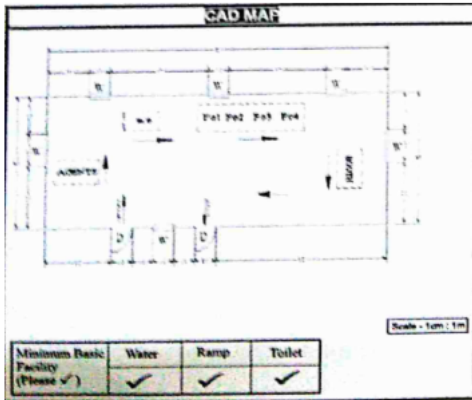

Google Map View

Polling Station Building Front View

Polling Station Front View

Cad View

Key MAP View

1 பெயர் : பிச்சைக்கனி - கணவர் பெயர்: முத்துகனி - வீட்டு எண் : 1 வயது : 76 பாலினம் : பெண்	RMM1327014 Photo is available	2 பெயர் : பொன்ராஜ் - தந்தையின் பெயர்: மணி - வீட்டு எண் : 1 வயது : 43 பாலினம் : ஆண்	RMM0491514 Photo is available	3 பெயர் : ஆரோக்கிய மாதா - கணவர் பெயர்: பொன்ராஜ் - வீட்டு எண் : 1 வயது : 41 பாலினம் : பெண்	RMM0491522 Photo is available
4 பெயர் : செல்வராஜ் - தந்தையின் பெயர்: கிருஷ்ணசாமி - வீட்டு எண் : 1 வயது : 28 பாலினம் : ஆண்	RMM1479393 Photo is available	5 பெயர் : உதயகுமார் - தந்தையின் பெயர்: அன்பழகன் - வீட்டு எண் : 1 வயது : 28 பாலினம் : ஆண்	RMM1479401 Photo is available	6 பெயர் : ராமச்சந்திரன் - தந்தையின் பெயர்: முனியசாமி - வீட்டு எண் : 1-64 வயது : 45 பாலினம் : ஆண்	RMM1266964 Photo is available
7 பெயர் : பாலத்தாய் - கணவர் பெயர்: ராமச்சந்திரன் - வீட்டு எண் : 1-64 வயது : 40 பாலினம் : பெண்	RMM1266972 Photo is available	8 பெயர் : தனலட்சுமி - தந்தையின் பெயர்: பரமசிவம் - வீட்டு எண் : 1-98-3 வயது : 29 பாலினம் : பெண்	RMM1408681 Photo is available	9 பெயர் : லிங்கம் - தந்தையின் பெயர்: செல்லத்துரை - வீட்டு எண் : 2-4 வயது : 32 பாலினம் : ஆண்	RMM0783993 Photo is available
10 பெயர் : கோணம்மாள் கணவர் பெயர்: பொன்னுசாமி வீட்டு எண் : 2/152 வயது : 31 பாலினம் : பெண்	RTO2040590 Photo is available	11 பெயர் : விஜயராணி - கணவர் பெயர்: பால்ராஜ் - வீட்டு எண் : 3-3 வயது : 56 பாலினம் : பெண்	RMM0353615 Photo is available	12 பெயர் : வளர்மதி - தந்தையின் பெயர்: செல்லத்துரை - வீட்டு எண் : 3-4 வயது : 36 பாலினம் : பெண்	RMM0491530 Photo is available
13 பெயர் : செந்தில் குமார் தந்தையின் பெயர்: கணபதி வீட்டு எண் : 3/5ஏ வயது : 36 பாலினம் : ஆண்	RMM2235737 Photo is available	14 பெயர் : வடிவேல் - தந்தையின் பெயர்: சுப்பையா - வீட்டு எண் : 3/11ஏ வயது : 35 பாலினம் : ஆண்	RMM0214940 Photo is available	15 பெயர் : முருகன் தந்தையின் பெயர்: சின்னக்குட்டி வீட்டு எண் : 3/25 வயது : 47 பாலினம் : ஆண்	RMM1573898 Photo is available
16 பெயர் : கற்பகவள்ளி ரா தந்தையின் பெயர்: அழகு முத்து வீட்டு எண் : 3/29ஏ வயது : 25 பாலினம் : பெண்	RMM2617702 Photo is available	17 பெயர் : இந்திரா - கணவர் பெயர்: சேகர் - வீட்டு எண் : 3/56 வயது : 42 பாலினம் : பெண்	UVX0857474 Photo is available	18 பெயர் : பொன்றாணி - தந்தையின் பெயர்: மாரியப்பன் - வீட்டு எண் : 3-84 வயது : 37 பாலினம் : பெண்	RMM0914002 Photo is available
19 பெயர் : முனியம்மாள் .கே கணவர் பெயர்: குருசாமி வீட்டு எண் : 3/188 ஏ வயது : 36 பாலினம் : பெண்	RMM2637379 Photo is available	20 பெயர் : ஈஸ்வரி கணவர் பெயர்: மணிவண்ணன் வீட்டு எண் : 3/232 வயது : 36 பாலினம் : பெண்	RMM2235638 Photo is available	21 பெயர் : அன்னலட்சுமி - கணவர் பெயர்: கனகராஜ் - வீட்டு எண் : 3-240 வயது : 34 பாலினம் : பெண்	RMM1408657 Photo is available
22 பெயர் : முத்துமாரி கணவர் பெயர்: ராமசாமி வீட்டு எண் : 3/242 வயது : 42 பாலினம் : பெண்	RMM1574037 Photo is available	23 பெயர் : அலங்காரலட்சுமி கணவர் பெயர்: திம்மு ரெட்டியார் வீட்டு எண் : 3/255 வயது : 66 பாலினம் : பெண்	RMM2284248 Photo is available	24 பெயர் : ஆனந்த் தந்தையின் பெயர்: திம்ம ரெட்டியார் வீட்டு எண் : 3/255 வயது : 33 பாலினம் : ஆண்	RMM2235596 Photo is available
25 பெயர் : அருணாசலம் தந்தையின் பெயர்: பச்சைபெருமாள் வீட்டு எண் : 3/271 வயது : 35 பாலினம் : ஆண்	RMM2371664 Photo is available	26 பெயர் : அன்னலட்சுமி கணவர் பெயர்: அருணாசலம் வீட்டு எண் : 3/271 வயது : 28 பாலினம் : பெண்	RMM2383800 Photo is available	27 பெயர் : அழகுலட்சுமி முருகன் கணவர் பெயர்: முருகன் வீட்டு எண் : 3/288 வயது : 50 பாலினம் : பெண்	RMM2637403 Photo is available
28 பெயர் : அனுசுயா தேவி முருகன் தந்தையின் பெயர்: முருகன் வீட்டு எண் : 3/288 வயது : 25 பாலினம் : பெண்	RMM2637411 Photo is available	29 பெயர் : கல்பனாதேவி கணவர் பெயர்: அய்யனார் வீட்டு எண் : 3/296 வயது : 29 பாலினம் : பெண்	RMM2525889 Photo is available	30 பெயர் : ராஜா தந்தையின் பெயர்: முத்துராஜா வீட்டு எண் : 3/329 வயது : 22 பாலினம் : ஆண்	RMM2508307 Photo is available