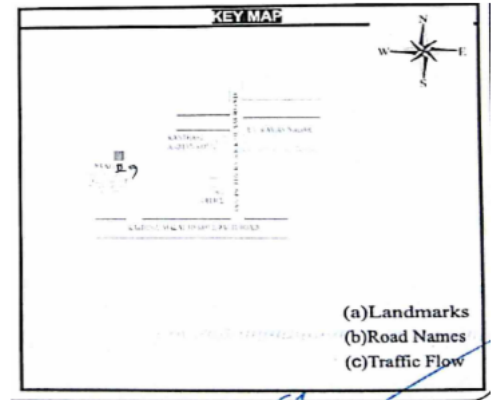

Key MAP View