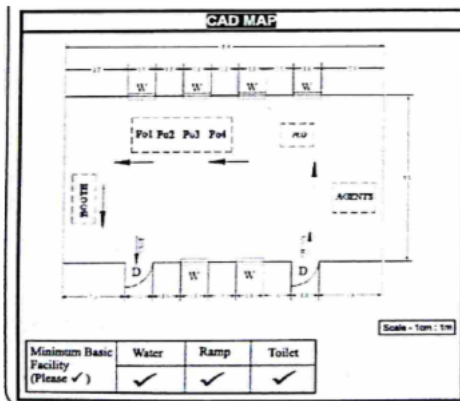

Google Map View

Polling Station Building Front View

Polling Station Front View

Cad View

Key MAP View

சட்டமன்றத் தொகுதியின் எண் மற்றும் பெயர் : 218-கோவில்பட்டி  
பிரிவு எண் மற்றும் பெயர் 1-துறையூர் (வ.கி) மற்றும்(ஊ), துறையூர் பிளாக் 1