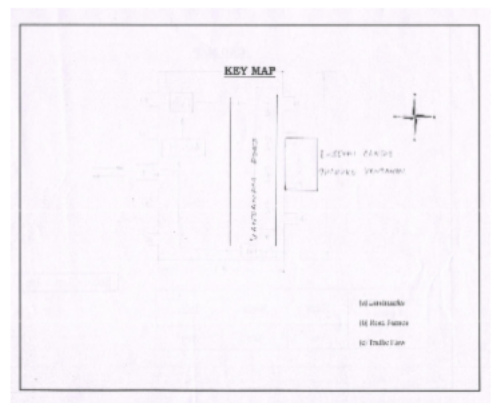

Google Map View

Polling Station Building Front View

Polling Station Front View

Cad View

Key MAP View

1	HJW0980904	பெயர் : விசுவாசம் மனோஜ் - தந்தையின் பெயர்: விசுவாசம் - வீட்டு எண் : 1 வயது : 41 பாலினம் : ஆண்	Photo is available	2	RMM0494120	பெயர் : முத்துமாரி - கணவர் பெயர்: சுப்புராஜ் - வீட்டு எண் : 1 வயது : 37 பாலினம் : பெண்	Photo is available	3	RMM0494195	பெயர் : சுப்புராஜ் - தந்தையின் பெயர்: கந்தசாமி - வீட்டு எண் : 1 வயது : 35 பாலினம் : ஆண்	Photo is available
4	RMM0494187	பெயர் : செந்தில்குமார் - தந்தையின் பெயர்: முனியசாமி - வீட்டு எண் : 1 வயது : 34 பாலினம் : ஆண்	Photo is available	5	RMM0919274	பெயர் : அந்தோணிராஜ் - தந்தையின் பெயர்: அமல்ராஜ் - வீட்டு எண் : 1 வயது : 32 பாலினம் : ஆண்	Photo is available	6	RMM0919142	பெயர் : மரிய செபஸ்தியான் - தந்தையின் பெயர்: லூர்துமேரி - வீட்டு எண் : 1 வயது : 31 பாலினம் : ஆண்	Photo is available
7	HJW3122827	பெயர் : கோமதி - கணவர் பெயர்: சங்கரநாராயணன் - வீட்டு எண் : 1-1 வயது : 59 பாலினம் : பெண்	Photo is available	8	RMM0789743	பெயர் : குருநாதன் - தந்தையின் பெயர்: முத்துக்குட்டி - வீட்டு எண் : 1-4 வயது : 48 பாலினம் : ஆண்	Photo is available	9	HJW3122843	பெயர் : சண்முகத்தாய் - கணவர் பெயர்: அங்கையாதேவர் - வீட்டு எண் : 1-6 வயது : 71 பாலினம் : பெண்	Photo is available
10	RMM1262708	பெயர் : சந்தனஆரோக்கிமேரி - கணவர் பெயர்: நிக்கோலஸ் - வீட்டு எண் : 1-19 வயது : 77 பாலினம் : பெண்	Photo is available	11	HJW3122884	பெயர் : மரியதாஸ் - தந்தையின் பெயர்: மரியவிசுவாசம் - வீட்டு எண் : 1-21 வயது : 40 பாலினம் : ஆண்	Photo is available	12	RMM1263011	பெயர் : மாணிக்கம் - தந்தையின் பெயர்: சின்னப்பன் - வீட்டு எண் : 1-27 வயது : 29 பாலினம் : ஆண்	Photo is available
13	RMM2422350	பெயர் : மணி செல்வி தந்தையின் பெயர்: சந்திரராஜன் வீட்டு எண் : 1/28 வயது : 23 பாலினம் : பெண்	Photo is available	14	RMM1492461	பெயர் : மிக்கேலம்மாள் தந்தையின் பெயர்: விசுவாசம் வீட்டு எண் : 1/31 பழைய எண் 1/36 வயது : 26 பாலினம் : பெண்	Photo is available	15	HJW3122892	பெயர் : அருணா - தந்தையின் பெயர்: வெள்ளத்துரை - வீட்டு எண் : 1-40 வயது : 38 பாலினம் : பெண்	Photo is available
16	HJW3123692	பெயர் : செல்வமுருகன் - தந்தையின் பெயர்: வெள்ளத்துரை - வீட்டு எண் : 1-40 வயது : 38 பாலினம் : ஆண்	Photo is available	17	HJW3122900	பெயர் : கிருஷ்ணம்மாள் - கணவர் பெயர்: மாடசாமித்தேவர் - வீட்டு எண் : 1-46 வயது : 74 பாலினம் : பெண்	Photo is available	18	RMM0918458	பெயர் : சுடலைவடிவு - கணவர் பெயர்: கருப்பசாமி - வீட்டு எண் : 1-46A வயது : 38 பாலினம் : பெண்	Photo is available
19	RMM2429058	பெயர் : ஆறுமுகம் தந்தையின் பெயர்: பொன்னுச்சாமி வீட்டு எண் : 1/49 வயது : 34 பாலினம் : ஆண்	Photo is available	20	RMM2429041	பெயர் : காளையம்மாள் தந்தையின் பெயர்: சத்துருக்கணன் வீட்டு எண் : 1/49 வயது : 23 பாலினம் : பெண்	Photo is available	21	RMM0367458	பெயர் : மிக்கேலராஜ் - தந்தையின் பெயர்: சேசுராஜ் - வீட்டு எண் : 1-51 வயது : 51 பாலினம் : ஆண்	Photo is available
22	RMM2428951	பெயர் : ஜெனிபர் தந்தையின் பெயர்: மிக்கேலராஜ் வீட்டு எண் : 1/51 வயது : 22 பாலினம் : பெண்	Photo is available	23	RMM2501435	பெயர் : ஃபிரான்சிஸ் பிரியம் தந்தையின் பெயர்: மிசேலராஜ் வீட்டு எண் : 1/51 வயது : 20 பாலினம் : பெண்	Photo is available	24	RMM1489798	பெயர் : மரிய இஞ்சூசிமுத்து மி தாயின் பெயர்: லூர்துமேரி வீட்டு எண் : 1/53 வயது : 28 பாலினம் : ஆண்	Photo is available
25	HJW3122918	பெயர் : செல்வம் - தந்தையின் பெயர்: சண்முகத்தேவர் - வீட்டு எண் : 1-54 வயது : 38 பாலினம் : ஆண்	Photo is available	26	RMM1376920	பெயர் : பழனித்தாய் - கணவர் பெயர்: பாலசுப்பிரமணியன் - வீட்டு எண் : 1-57 வயது : 30 பாலினம் : பெண்	Photo is available	27	RMM0151993	பெயர் : விக்டோரியா - கணவர் பெயர்: புனிதராஜ் - வீட்டு எண் : 1-63 வயது : 45 பாலினம் : பெண்	Photo is available
28	RMM1327550	பெயர் : மரியசுவரிவிசுவாசம் - தந்தையின் பெயர்: மரிய சுவரி அந்தோணிமுத்து - வீட்டு எண் : 1-70 வயது : 62 பாலினம் : பெண்	Photo is available	29	RMM2212009	பெயர் : ஞானமேரி கணவர் பெயர்: அல்விநராஜ் வீட்டு எண் : 1/72 வயது : 41 பாலினம் : பெண்	Photo is available	30	RMM1404698	பெயர் : முத்துமாரி - கணவர் பெயர்: மாடசாமி - வீட்டு எண் : 1-73 வயது : 39 பாலினம் : பெண்	Photo is available