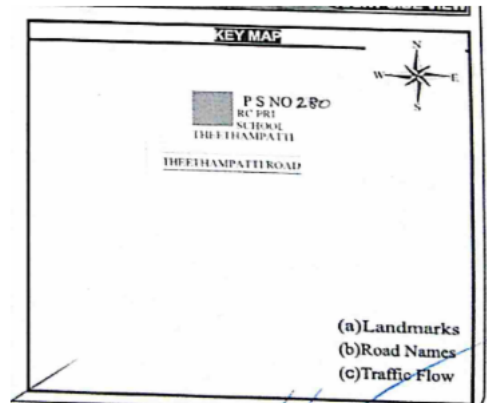

Polling Station Front View

Cad View

Key MAP View

சட்டமன்றத் தொகுதியின் எண் மற்றும் பெயர் : 218-கோவில்பட்டி பிரிவு எண் மற்றும் பெயர் 1-தொட்டம்பட்டி (வ.கி) மற்றும் (ஊ), தொட்டம்பட்டி பிளாக்எண் 1

பாகம் எண் : 313