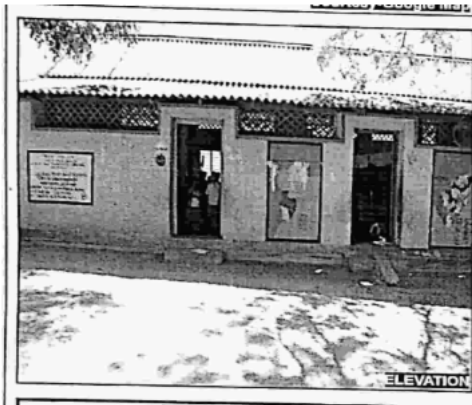

Polling Station Front View

Cad View

Key MAP View

சட்டமன்றத் தொகுதியின் எண் மற்றும் பெயர் : 218-கோவில்பட்டி பிரிவு எண் மற்றும் பெயர் 1-தொட்டம்பட்டி (வ.கி) மற்றும் (ஊ), தொட்டம்பட்டி பிளாக்எண் 1

பாகம் எண் : 313