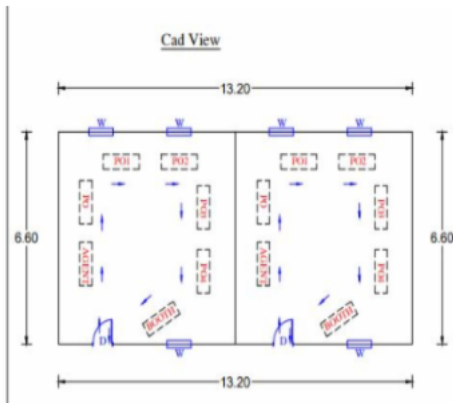

Polling Station Front View

Polling Station Building Front View

Polling Station Front View

Cad View

Key MAP View

சட்டமன்றத் தொகுதியின் எண் மற்றும் பெயர் : 218-கோவில்பட்டி
பிரிவு எண் மற்றும் பெயர் 1-சிதம்பரம்பட்டி (வ.கி) மற்றும் (ஊ), சிதம்பரம்பட்டி பிளாக் எண் 3