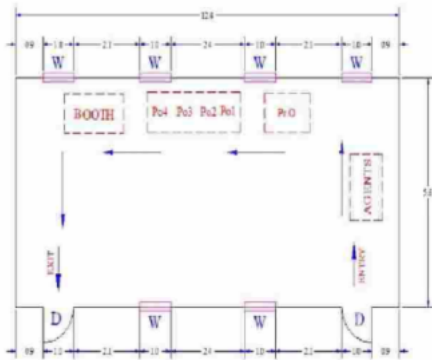

3. வாக்குச் சாவடியின் விவரங்கள்

வாக்குச் சாவடியின் எண் மற்றும் பெயர் : 42 - செயின்ட் மேரிஸ் உயர்நிலைப்பள்ளி தெற்கு கோனார்கோட்டை. வாக்குச் சாவடியின் முகவரி : செயின்ட் மேரிஸ் உயர்நிலைப்பள்ளி தெற்கு கோனார்கோட்டை.	வாக்குச் சாவடியின் வகைப்பாடு (ஆண்/பெண்/பொது)	பொது
	துணை வாக்குச் சாவடிகளின் எண்ணிக்கை :	0

4. வாக்காளர்களின் எண்ணிக்கை

தொடங்கும் வரிசை எண்	முடியும் வரிசை எண்.	நிகர வாக்காளர்களின் எண்ணிக்கை			
		ஆண்	பெண்	மூன்றாம் பாலினம்	மொத்தம்
1	802	387	411	0	798

கையொப்பம்

Nazri Naksha

Google Map View

Polling Station Building Front View

Polling Station Front View

Cad View

Key MAP View

சட்டமன்றத் தொகுதியின் எண் மற்றும் பெயர் : 218-கோவில்பட்டி
பிரிவு எண் மற்றும் பெயர் 1-செட்டிகுறிச்சி (வ.கி) மற்றும் (உஊ), தெற்கு கோனார்கோட்டை பள்ளிகூடத் தெரு