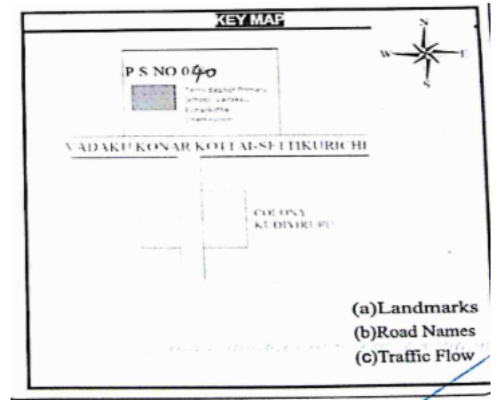

Polling Station Front View

Cad View

Key MAP View

சட்டமன்றத் தொகுதியின் எண் மற்றும் பெயர் : 218-கோவில்பட்டி
பிரிவு எண் மற்றும் பெயர் 1-செட்டிகுறிச்சி (வ.கி) மற்றும் (உஊ), வடக்குகோனார் கோட்டைவடக்குத் தெரு பிளாக் 4