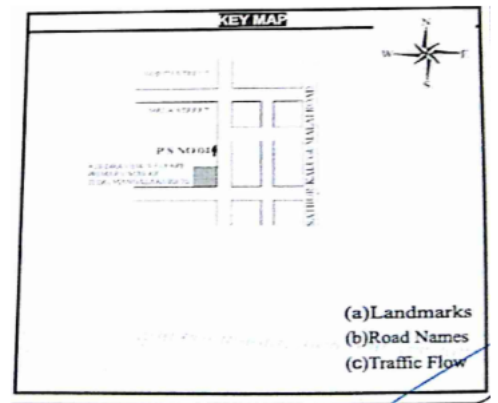

Cad View

Key MAP View