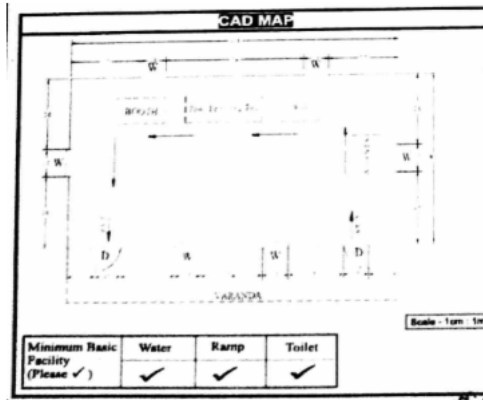

வாக்காளர் பதிவு அலுவலரின்
கையொப்பம்

Nazri Naksha

Google Map View

Polling Station Building Front View

Polling Station Front View

Cad View

Key MAP View

சட்டமன்றத் தொகுதியின் எண் மற்றும் பெயர் : 218-கோவில்பட்டி
பிரிவு எண் மற்றும் பெயர் : 1-திருமங்கல குறிச்சி (வ.கி) மற்றும் (ஊ), கங்கணங்கிணறு பிளாக் 6