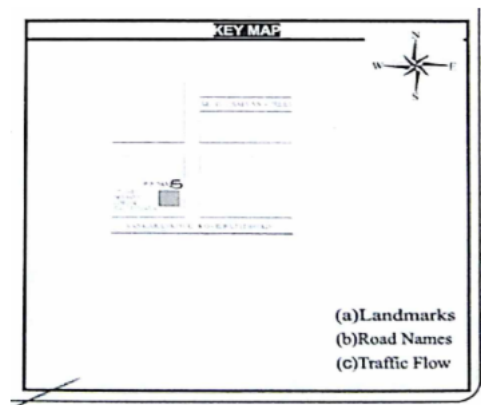

Key MAP View