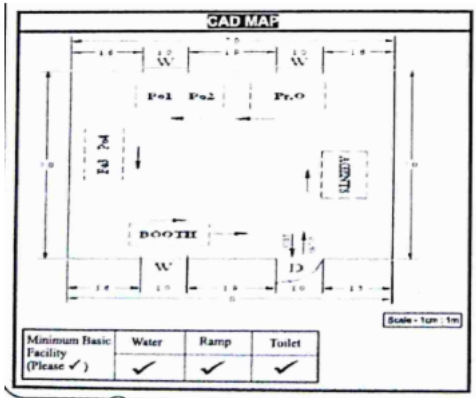

Google Map View

Polling Station Building Front View

Polling Station Front View

Cad View

Key MAP View

சட்டமன்றத் தொகுதியின் எண் மற்றும் பெயர் : 218-கோவில்பட்டி  
பிரிவு எண் மற்றும் பெயர் 1-தெற்கு இலந்தைகுளம் (வ.கி) மற்றும் (ஊ), மானங்காத்தான் பிளாக் எண் 7