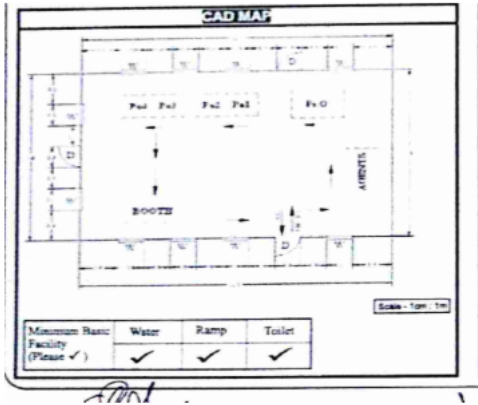

Google Map View

Polling Station Building Front View

Polling Station Front View

Cad View

Key MAP View

1	RMM1674720	பெயர் : ஹரி ஹர அய்யர் தந்தையின் பெயர்: செல்லப்பாஅய்யர் வீட்டு எண் : 1 வயது : 76 பாலினம் : ஆண்	Photo is available	2	RMM1674738	பெயர் : ஜானகியம்மாள் கணவர் பெயர்: அரிஹரஅய்யர் - வீட்டு எண் : 1 வயது : 71 பாலினம் : பெண்	Photo is available	3	RMM0267062	பெயர் : நாச்சியார் - தந்தையின் பெயர்: அனந்தாயன் - வீட்டு எண் : 1 வயது : 65 பாலினம் : ஆண்	Photo is available
4	RMM0818310	பெயர் : முத்து - தந்தையின் பெயர்: ராமசாமி தேவர் - வீட்டு எண் : 1 வயது : 51 பாலினம் : ஆண்	Photo is available	5	RMM1674746	பெயர் : சீத்தாராமன் தந்தையின் பெயர்: அரிஹரஅய்யர் - வீட்டு எண் : 1 வயது : 50 பாலினம் : ஆண்	Photo is available	6	RMM0818369	பெயர் : மாரியப்பன் - தந்தையின் பெயர்: ஆவனியன் - வீட்டு எண் : 1 வயது : 49 பாலினம் : ஆண்	Photo is available
7	HJW1343672	பெயர் : கணேசன் - தந்தையின் பெயர்: ஹரி ஹர அய்யர் வீட்டு எண் : 1 வயது : 48 பாலினம் : ஆண்	Photo is available	8	RMM0818153	பெயர் : ராமலட்சுமி - கணவர் பெயர்: மாரியப்பன் - வீட்டு எண் : 1 வயது : 47 பாலினம் : பெண்	Photo is available	9	RMM0818013	பெயர் : சுப்பிரமணியன் - தந்தையின் பெயர்: சுப்பிரமணி - வீட்டு எண் : 1 வயது : 46 பாலினம் : ஆண்	Photo is available
10	RMM0165563	பெயர் : பேச்சியம்மாள் - கணவர் பெயர்: சுடலைக் கண்ணு - வீட்டு எண் : 1 வயது : 45 பாலினம் : பெண்	Photo is available	11	HJW1343714	பெயர் : சொர்ணவல்லி44 கணவர் பெயர்: சீத்தாராமன் - வீட்டு எண் : 1 வயது : 45 பாலினம் : பெண்	Photo is available	12	RMM0817973	பெயர் : முத்துலட்சுமி - கணவர் பெயர்: வெயிலுமுத்து - வீட்டு எண் : 1 வயது : 44 பாலினம் : பெண்	Photo is available
13	RMM0267013	பெயர் : பேச்சிமுத்து - தந்தையின் பெயர்: அய்யனார் - வீட்டு எண் : 1 வயது : 44 பாலினம் : ஆண்	Photo is available	14	RMM0818179	பெயர் : சண்முகத்தாய் - கணவர் பெயர்: மாயாண்டி - வீட்டு எண் : 1 வயது : 43 பாலினம் : பெண்	Photo is available	15	RMM0818021	பெயர் : அருண் குமார் - தந்தையின் பெயர்: கொம்பையா - வீட்டு எண் : 1 வயது : 39 பாலினம் : ஆண்	Photo is available
16	RMM0954560	பெயர் : கலா - கணவர் பெயர்: ராமசந்திரன் - வீட்டு எண் : 1 வயது : 38 பாலினம் : பெண்	Photo is available	17	RMM0817999	பெயர் : மாரியம்மாள் - தந்தையின் பெயர்: மாயாண்டி - வீட்டு எண் : 1 வயது : 38 பாலினம் : பெண்	Photo is available	18	RMM0818088	பெயர் : பாஃரதி - தந்தையின் பெயர்: கணேசன் வீட்டு எண் : 1 வயது : 38 பாலினம் : பெண்	Photo is available
19	RMM0818120	பெயர் : பூமுத்துமாரியம்மாள் - கணவர் பெயர்: முருகன் - வீட்டு எண் : 1 வயது : 36 பாலினம் : பெண்	Photo is available	20	RMM0818450	பெயர் : அங்கம்மாள் - கணவர் பெயர்: பேச்சிமுத்து - வீட்டு எண் : 1 வயது : 36 பாலினம் : பெண்	Photo is available	21	RMM0818211	பெயர் : விஜயலட்சுமி - தந்தையின் பெயர்: ஆறுமுகம் - வீட்டு எண் : 1 வயது : 36 பாலினம் : பெண்	Photo is available
22	RMM0818302	பெயர் : மந்திரமூர்த்தி - தந்தையின் பெயர்: மந்திரம் - வீட்டு எண் : 1 வயது : 32 பாலினம் : ஆண்	Photo is available	23	RMM0817965	பெயர் : கோமதிலட்சுமி - தந்தையின் பெயர்: கணேசன் - வீட்டு எண் : 1 வயது : 32 பாலினம் : பெண்	Photo is available	24	RMM1454420	பெயர் : மாரிசெல்வம் - தந்தையின் பெயர்: நல்லையன் - வீட்டு எண் : 1 வயது : 27 பாலினம் : ஆண்	Photo is available
25	RMM2448488	பெயர் : மாரிச்செல்வம் தந்தையின் பெயர்: ஆறுமுகம் வீட்டு எண் : 1 வயது : 20 பாலினம் : ஆண்	Photo is available	26	RMM2564052	பெயர் : சத்யா இதரர் பெயர்: கலா வீட்டு எண் : 1 வயது : 20 பாலினம் : பெண்	Photo is available	27	RMM1518968	பெயர் : ஆவுடையப்பன் தந்தையின் பெயர்: பரமசிவன் வீட்டு எண் : 1-1/138 வயது : 37 பாலினம் : ஆண்	Photo is available
28	RMM0165647	பெயர் : மாரியப்பன் - தந்தையின் பெயர்: அங்கையர்கனி - வீட்டு எண் : 1-2 வயது : 36 பாலினம் : ஆண்	Photo is available	29	RMM0021055	பெயர் : ரெங்கமணி - கணவர் பெயர்: கிருஷ்ணன் - வீட்டு எண் : 1-5 வயது : 68 பாலினம் : பெண்	Photo is available	30	RMM0165423	பெயர் : சுப்ரமணியன் - தந்தையின் பெயர்: கிருஷ்ணன் - வீட்டு எண் : 1-5 வயது : 46 பாலினம் : ஆண்	Photo is available