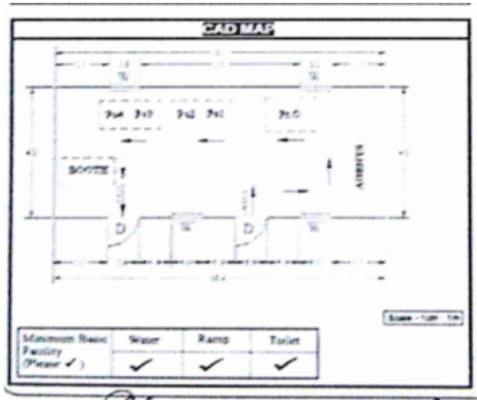

Google Map View

Polling Station Building Front View

Polling Station Front View

Cad View

Key MAP View

1	RMM0629634	பெயர் : முருகையா - தந்தையின் பெயர்: சுப்பிரமணியன் - வீட்டு எண் : 1 வயது : 59 பாலினம் : ஆண்	Photo is available	2	RMM0629980	பெயர் : மாட்சாமி - தந்தையின் பெயர்: முருகையா - வீட்டு எண் : 1 வயது : 42 பாலினம் : ஆண்	Photo is available	3	RMM0630152	பெயர் : சுப்பம்மாள் - கணவர் பெயர்: ராஜா - வீட்டு எண் : 1 வயது : 41 பாலினம் : பெண்	Photo is available
4	RMM0630574	பெயர் : மாலதி ரகுமத் நிஷா - தந்தையின் பெயர்: கனியப்பன் - வீட்டு எண் : 1 வயது : 33 பாலினம் : பெண்	Photo is available	5	HJW1355353	பெயர் : சங்கர் - தந்தையின் பெயர்: தங்கவேல் - வீட்டு எண் : 2 வயது : 56 பாலினம் : ஆண்	Photo is available	6	HJW1355601	பெயர் : சுப்புலட்சுமி - கணவர் பெயர்: சங்கர் - வீட்டு எண் : 2 வயது : 49 பாலினம் : பெண்	Photo is available
7	RMM0503607	பெயர் : வெங்கடராஜ் - தந்தையின் பெயர்: அய்யாதுரை - வீட்டு எண் : 2-208 வயது : 33 பாலினம் : ஆண்	Photo is available	8	RMM0630624	பெயர் : லெட்சுமி - தாயின் பெயர்: பேச்சியம்மாள் - வீட்டு எண் : 3 வயது : 49 பாலினம் : பெண்	Photo is available	9	RMM1565589	பெயர் : பேச்சியம்மாள் கணவர் பெயர்: சுந்தர் வீட்டு எண் : 3/6 வயது : 33 பாலினம் : பெண்	Photo is available
10	RMM1139252	பெயர் : மாரிமுத்து - தந்தையின் பெயர்: வேலுச்சாமி - வீட்டு எண் : 3-11 வயது : 29 பாலினம் : ஆண்	Photo is available	11	RMM1139237	பெயர் : பிரேமா - கணவர் பெயர்: செல்லத்துரை - வீட்டு எண் : 3-12 வயது : 31 பாலினம் : பெண்	Photo is available	12	RMM0630871	பெயர் : ராஜம்மாள் - கணவர் பெயர்: இராமலிங்கம் - வீட்டு எண் : 3-21 வயது : 64 பாலினம் : பெண்	Photo is available
13	RMM0630889	பெயர் : ஆறுமுகராஜ் - தந்தையின் பெயர்: இராஜாமணி - வீட்டு எண் : 3-21 வயது : 44 பாலினம் : ஆண்	Photo is available	14	RMM0630913	பெயர் : மகேந்திரகுமார் - தந்தையின் பெயர்: இராஜாமணி - வீட்டு எண் : 3-21 வயது : 41 பாலினம் : ஆண்	Photo is available	15	RMM0630897	பெயர் : பிச்சை - தந்தையின் பெயர்: நரசிங்கு நாயக்கர் - வீட்டு எண் : 3-23 வயது : 52 பாலினம் : ஆண்	Photo is available
16	RMM0630178	பெயர் : பார்வதி - கணவர் பெயர்: வெங்கடராஜ் - வீட்டு எண் : 3-23 வயது : 42 பாலினம் : பெண்	Photo is available	17	RMM0631135	பெயர் : செல்வராஜ் - தந்தையின் பெயர்: பாலசுப்பிரமணியன் - வீட்டு எண் : 3-25 வயது : 39 பாலினம் : ஆண்	Photo is available	18	RMM0630228	பெயர் : முத்துச்சாமி - தந்தையின் பெயர்: தங்கவேல் - வீட்டு எண் : 3-30 வயது : 36 பாலினம் : ஆண்	Photo is available
19	RMM1139260	பெயர் : விஜயசங்கரி - தந்தையின் பெயர்: ரத்தினசாமி - வீட்டு எண் : 3-35 வயது : 31 பாலினம் : பெண்	Photo is available	20	RMM0630194	பெயர் : முருகன் - தந்தையின் பெயர்: சுப்பையா - வீட்டு எண் : 3-42 வயது : 34 பாலினம் : ஆண்	Photo is available	21	RMM0630186	பெயர் : கோமுராஜ் - தந்தையின் பெயர்: சுப்பையா - வீட்டு எண் : 3-42 வயது : 33 பாலினம் : ஆண்	Photo is available
22	RMM0630285	பெயர் : ராஜம்மாள் - கணவர் பெயர்: சண்முககோனார் - வீட்டு எண் : 3-47 வயது : 75 பாலினம் : பெண்	Photo is available	23	RMM1139286	பெயர் : கண்ணன் - தந்தையின் பெயர்: சுப்பையா - வீட்டு எண் : 3-51 வயது : 32 பாலினம் : ஆண்	Photo is available	24	RMM2283489	பெயர் : முருகன் தந்தையின் பெயர்: சண்முகம் வீட்டு எண் : 3/56 வயது : 32 பாலினம் : ஆண்	Photo is available
25	RMM2629350	பெயர் : சரிதா சு கணவர் பெயர்: சுந்தர் வீட்டு எண் : 3/73 வயது : 32 பாலினம் : பெண்	Photo is available	26	TKJ0775056	பெயர் : பொன்னம்மாள் - கணவர் பெயர்: கிருஷ்ணன் - வீட்டு எண் : 3/78-1 வயது : 46 பாலினம் : பெண்	Photo is available	27	CDW1816511	பெயர் : கிருஷ்ணன் - தந்தையின் பெயர்: சொக்கையாக்கோனார் - வீட்டு எண் : 3/78-1 வயது : 44 பாலினம் : ஆண்	Photo is available
28	RMM0630301	பெயர் : செல்லத்துரை - தந்தையின் பெயர்: இராமலிங்கம் - வீட்டு எண் : 3-81-1 வயது : 40 பாலினம் : ஆண்	Photo is available	29	RMM0630947	பெயர் : ராஜம்மாள் - தந்தையின் பெயர்: முருகன் - வீட்டு எண் : 3-81-1 வயது : 33 பாலினம் : பெண்	Photo is available	30	RMM0630632	பெயர் : ஆறுமுகம் - தந்தையின் பெயர்: கருப்பக்கோனார் - வீட்டு எண் : 3-86 வயது : 52 பாலினம் : ஆண்	Photo is available