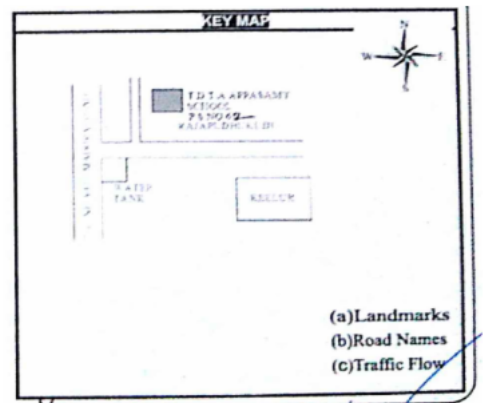

**4. வாக்காளர்களின் எண்ணிக்கை**

தொடங்கும் வரிசை எண்	முடியும் வரிசை எண்.	நிகர வாக்காளர்களின் எண்ணிக்கை			
		ஆண்	பெண்	மூன்றாம் பாலினம்	மொத்தம்
1	936	432	500	0	932

கையொப்பம்

Nazri Naksha

Google Map View

Polling Station Building Front View

Polling Station Front View

Cad View

Key MAP View

சட்டமன்றத் தொகுதியின் எண் மற்றும் பெயர் : 218-கோவில்பட்டி  
பிரிவு எண் மற்றும் பெயர் 1-சன்னது புதுக்குடி (வ.கி) மற்றும் (ஊ), சன்னது புதுக்குடி பிளாக் எண் 1