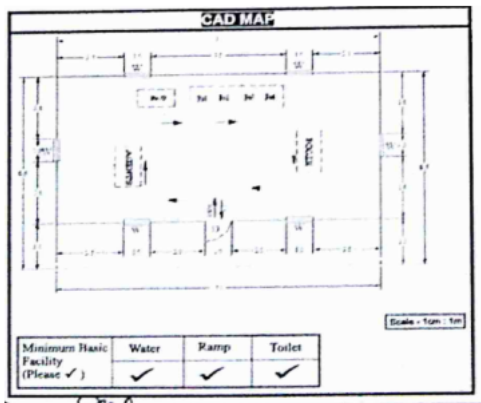

Polling Station Front View

Cad View

Key MAP View

சட்டமன்றத் தொகுதியின் எண் மற்றும் பெயர் : 218-கோவில்பட்டி  
பிரிவு எண் மற்றும் பெயர் 1-சன்னது புதுக்குடி (வ.கி) மற்றும் (ஊ), சன்னது புதுக்குடி பிளாக் எண் 1